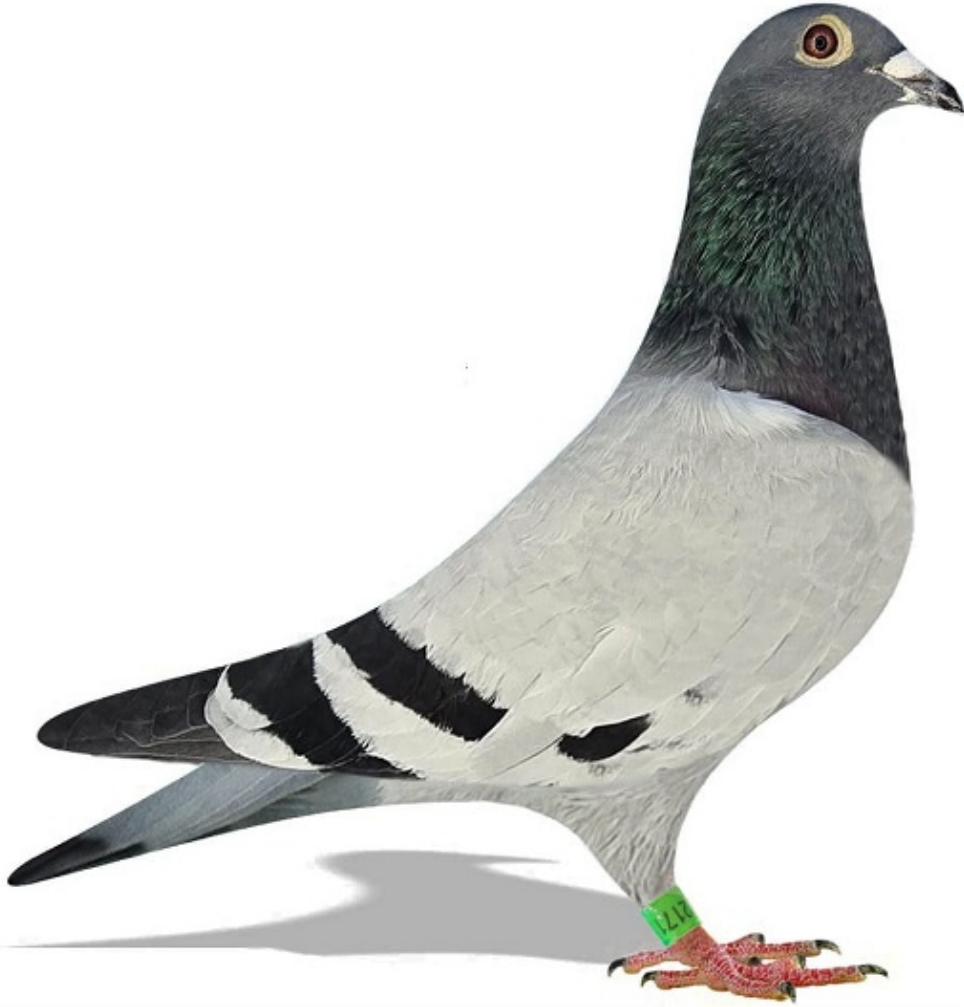

DE 171

Mascul RO-23-212171

Crescator/Grower: Pîsl? Daniel

Culoare/Color: Albastru

Culoare Ochi/Eye Color: Galben

Categorie/Category: Fond, Maraton

RO-212171-23 M

Pisla Daniel Adrian
 Strada Caminelor NR.11
 Scara 2 Ap. 17
 +40770473265
 daniel.psl@yahoo.com