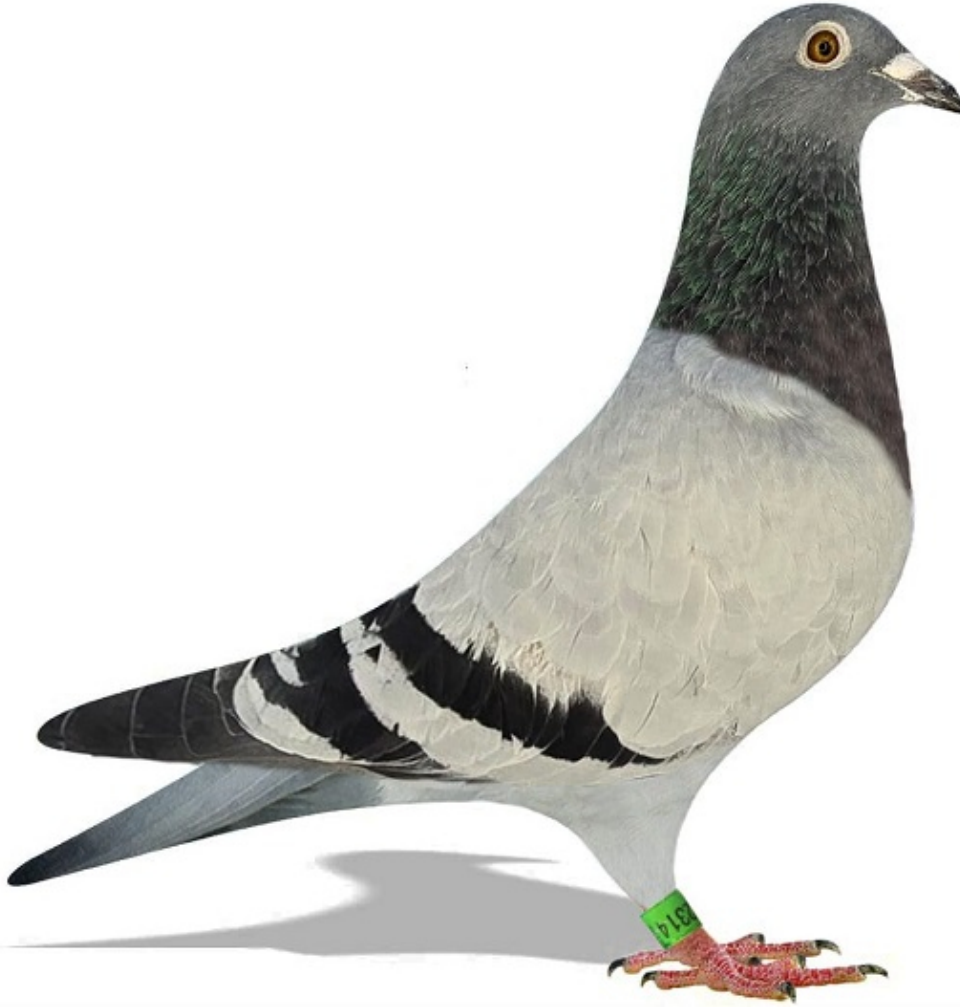

DE 314

Femela RO-23-212314

Crescator/Grower: Pisl? Daniel

Culoare/Color: Albastru

Culoare Ochi/Eye Color: Galben

Categorie/Category: Fond, Maraton

RO-212314-23 F

**RO-21-207886 L M**

DE 886
Magirescu+Ojog+Dorne
Albastru
Fiu lui :
1 Vilnius 10.591 p
Nepotul lui :
"Super Velden"
"1 Madona"
"DE 927"
"Sora 004, 005"

RO-212314-23 F

Albastru
100%
Magirescu/Ojoc/Dorneanu

RO-21-1430405 T F

DE 405
Magirescu+Ojog+Dorne
Albastra
Fica lui :
1 Nat.Maraton Ext. 2015
X
1 Prov. Moldova AS
Maraton Palm. 4 ani
Nepoata lui :
"Super Velden"
"Tripla Campioana"
"Invincible Dirk"