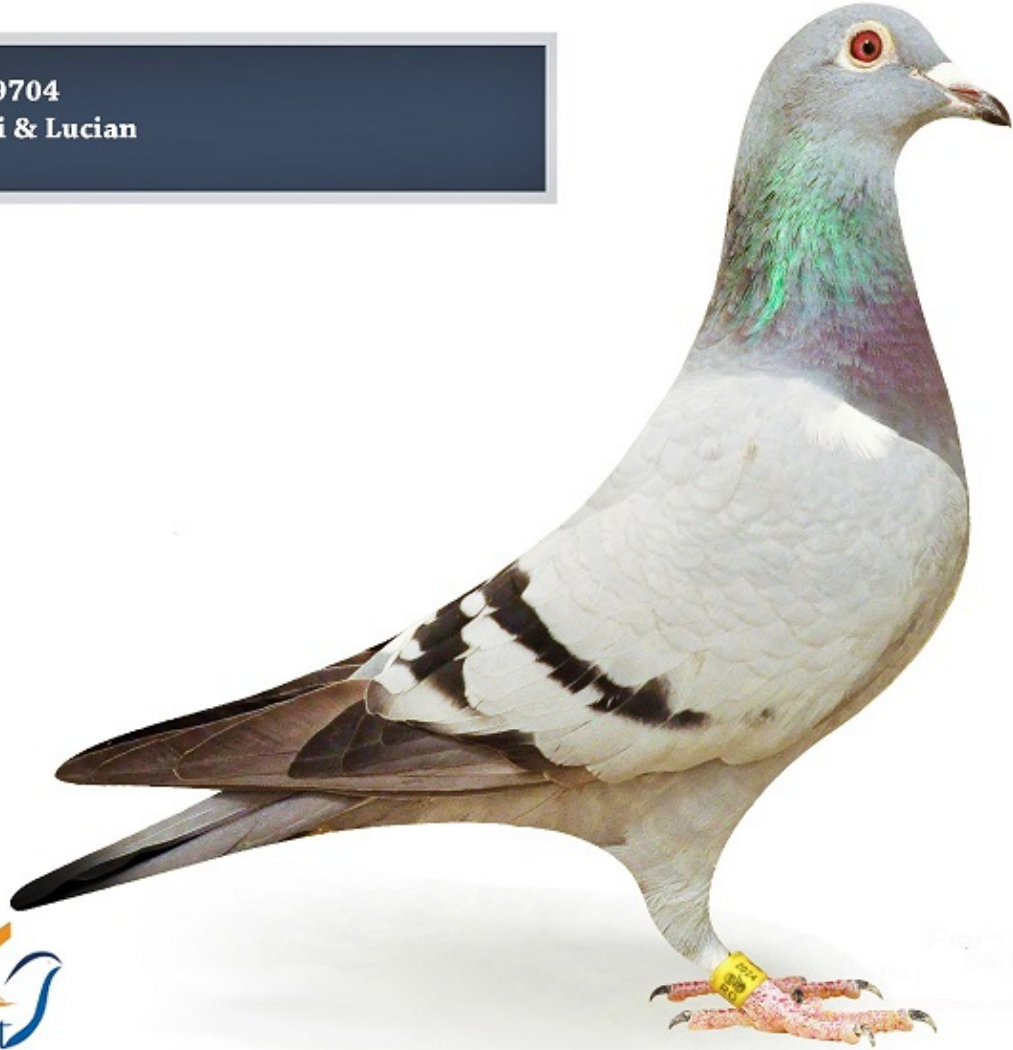

Frate cu 2 Campioni Na?ionali

Mascul RO-24-1249704

Crescator/Grower: ?ugui Mihai & Culoare Ochi/Eye Color: Galben
Lucian

Culoare/Color: Albastru

Categorie/Category: Viteza, Demifond,
General, Fond

RO-24-1249704
Tugui Mihai & Lucian