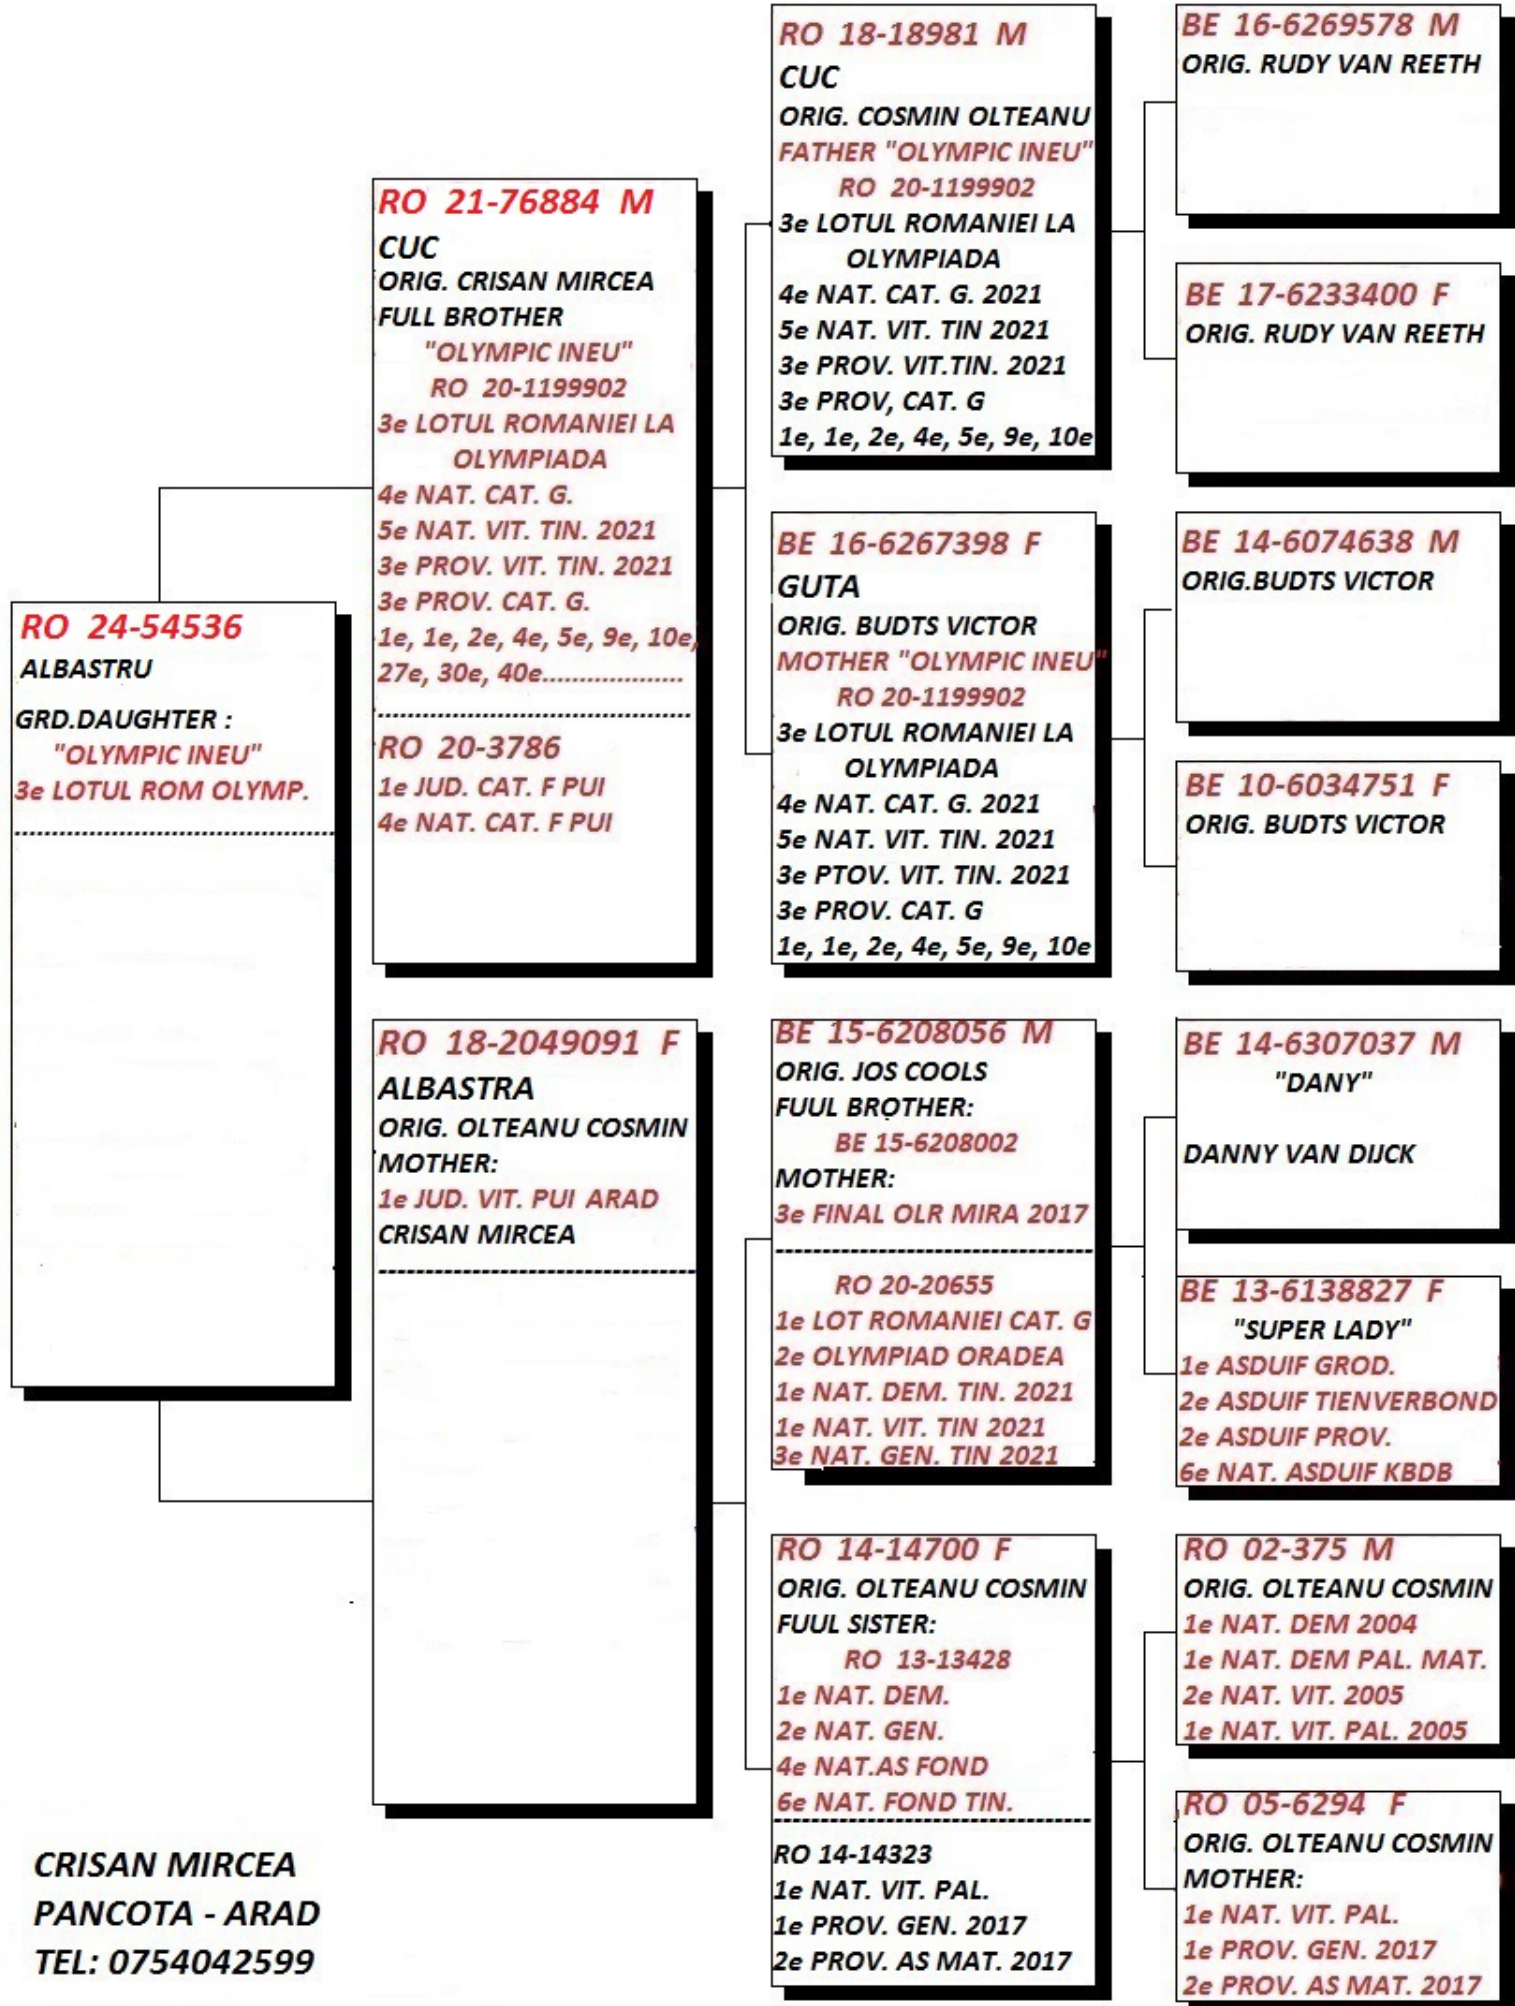

Nepot Olympic Ineu

Mascul RO-24-54536

Crescator/Grower: Crișan
Mircea

Culoare Ochi/Eye Color: Galben

Culoare/Color: Albastru

Categorie/Category: Viteza, Demifond, General,
Fond

RO 24-54536 M

" Nepot Olympic Ineu "
Original Crisan Mircea

Fiu RO 21-76884 " Frate Olympic Ineu "

3 Lot Olympic Romania - Cat. G Tineret

4 National Cat. G Tineret

5 National Viteza Tineret

Fiu RO 18-2049091 " De 091 "

Mama lui 1 Judetean Viteza Pui

Voiajor.net

PEDIGREUL PORUMBELULUI CU SERIA: RO 24-54536