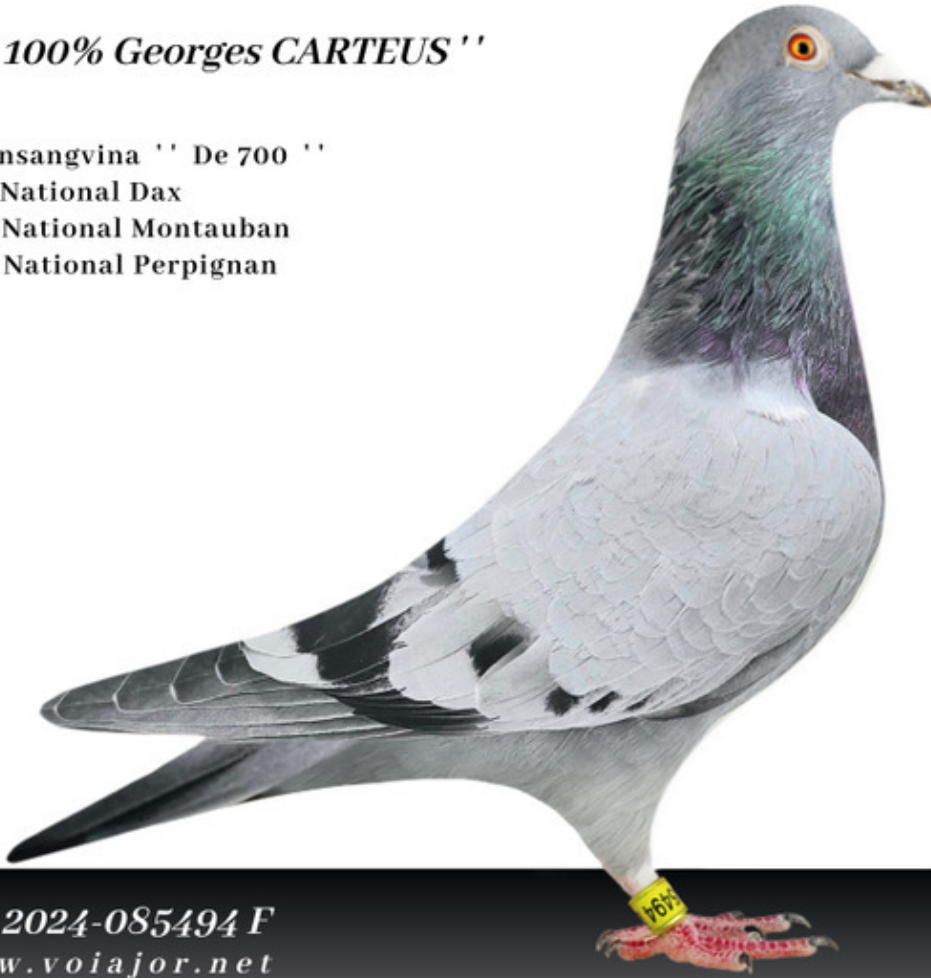

100% Georges CARTEUS

Femela RO-24-085494

Crescator/Grower: Roman Claudiu

Culoare/Color: Albastru

Culoare Ochi/Eye Color: Galben

Categorie/Category: Maraton

'' 100% Georges CARTEUS ''

Consangvina '' De 700 ''

51 National Dax

67 National Montauban

83 National Perpignan

RO 2024-085494 F
www.voiajor.net

Roman Claudiu
Sibiu - Romania

RO-21-677231 C
kleine CARTEUS DE
ROMAN CLAUDIU
albastru

===DNA CERTIFIED===
co-breeding Scripcaru
Vicentiu
fiu 580237/09
zoon DE700 x d FANTAST
-TATA
-LOC 1 OLIMPIADA FOND
2022 Oradea
-loc 3nat AS fond 2015-
Scripcaru Vicentiu
-loc 10nat fond 2015-
Scripcaru Vicentiu
-loc 4nat AS fond tineret
2016-Scripcaru Vicentiu
-loc 11nat fond 2015-
Scripcaru Vicentiu
-loc 10nat fond 045/12-
Scripcaru Vicentiu
-bunic 4nat maraton
449432/14

pedigree for pigeon:

RO-24-85494

ROMAN CLAUDIU
albastru

RO-19-329299 H
DE 299 CARTEUS
ROMAN CLAUDIU
albastru

===DNA CERTIFIED===
dochter 4373882/07
son de 700
51nat Dax
67nat Montauban
83nat Perpignan
87nat Castres
238nat Perpignan
273nat Marseille
-broer moeder 1int
Perpignan 2010
-broer moeder 1int
Perpignan 2011
-inbreed LIMOGES
-bunic loc 3nat AS fond
2015-Scripcaru Vicentiu
-bunic loc 10nat fond 2015
-Scripcaru Vicentiu
-bunic loc 4nat AS fond
tineret 2016-Scripcaru

RO-09-580237 C
SUPERKWEKER 237
ROMAN CLAUDIU
albastru

===DNA CERTIFIED===
OWNER as youngster
SCRIPCARU VICENTIU
zoon DE700 x d FANTAST
-TATA
-LOC1 OLIMPIADA FOND
2021 Oradea
-loc 3nat AS fond 2015-

NL-19-1118202 H
DE 202 CARTEUS
ROMAN CLAUDIU
albastru