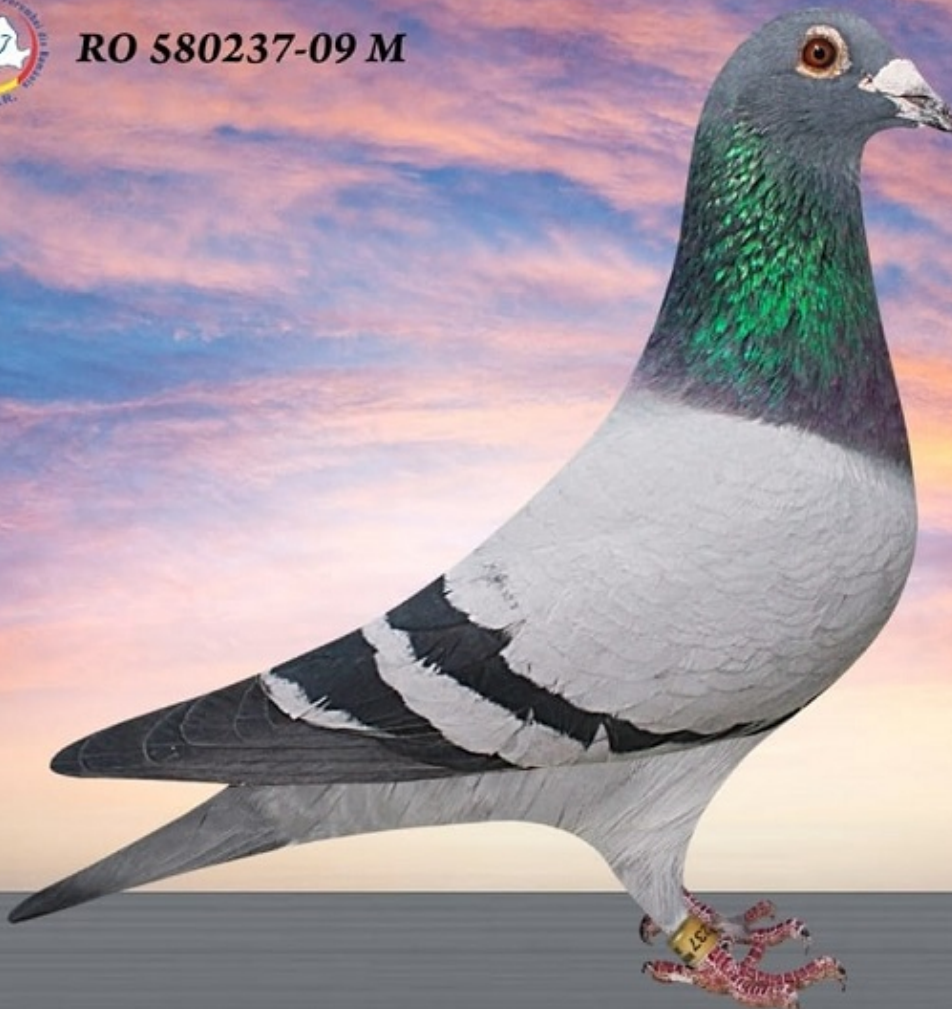

4373882-07 BE

Roman Claudiu
str. Nicolae Teclu nr. 14 A
Sibiu - Romania
Tel. 0756 088 182

luc studio
© foto: Lucian Marchis

RO 580237-09 M