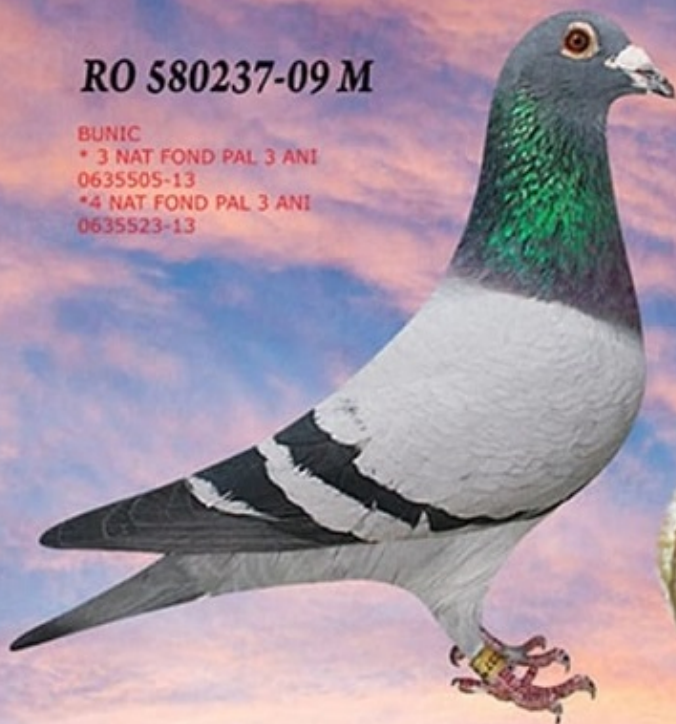

RO 580237-09 M

BUNIC
* 3 NAT FOND PAL 3 ANI
0635505-13
*4 NAT FOND PAL 3 ANI
0635523-13

**CARTEUS DE 700+
FANTAST**