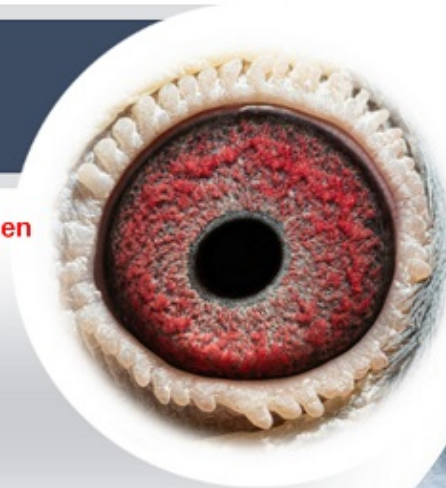

Nepoat? Das Fenomeen

Mascul DV-19-0828 - 884

Crescator/Grower: Dieter
Wohr

Culoare Ochi/Eye Color: Alb

Culoare/Color: Albastru

Categorie/Category: Viteza, Demifond, General,
Fond

DV 19-0828-884 F

" Nepoata Das Fenomeen "
Original Dieter Wohr

Fiu DV 08582-17-579 " Fiu Das Fenommen

12 / 12 preise

1 AS Taube der RV

1 As Taube HDI Champion

Fiu BE 14-6239249 " Nep. Kanon "

4 National Asduif Halve Fond 2009

Voiajor.net