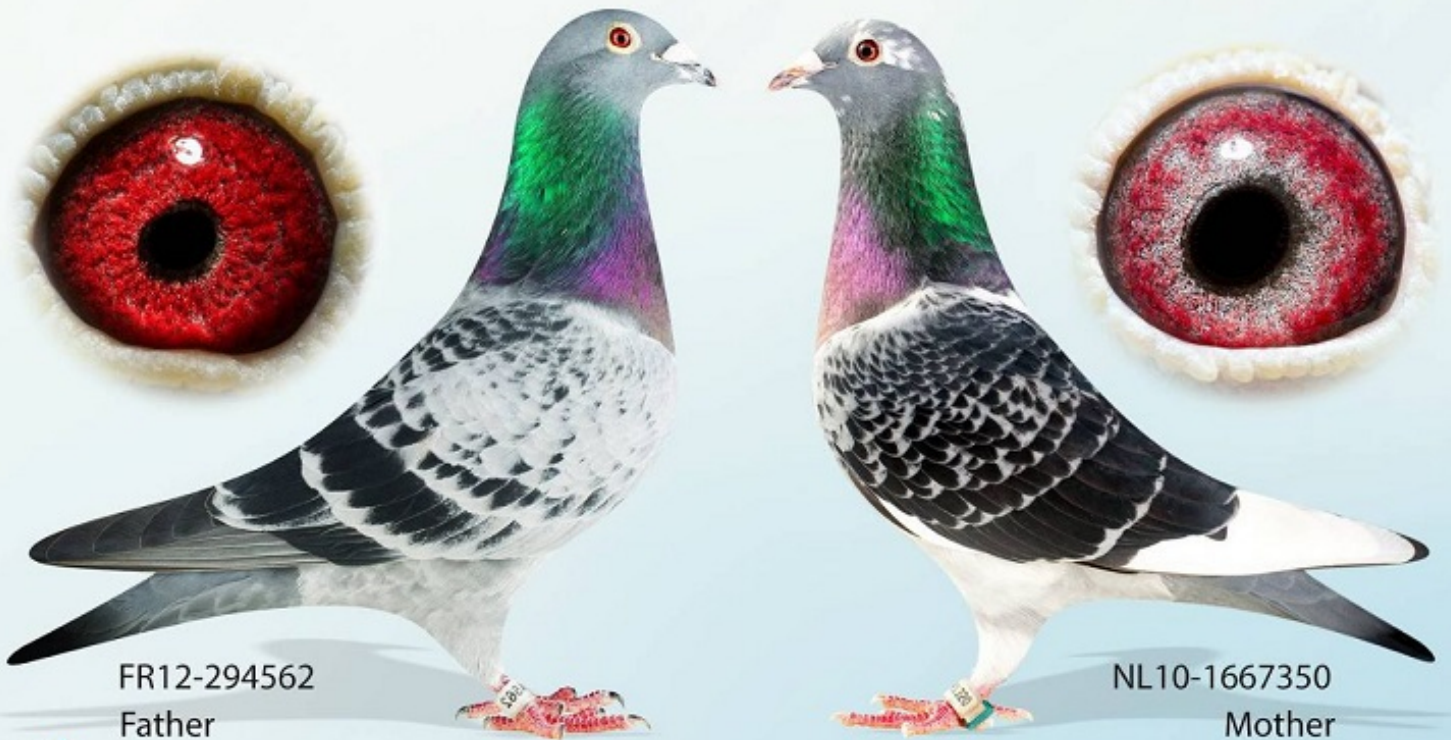

# Nepot New Witbuik

Mascul BE-22-4172884

Crescator/Grower: Catrinescu Gabriel

Culoare/Color: Solzat P.A.

Culoare Ochi/Eye Color: Galben

Categorie/Category: Maraton

# 'Invictus Young 319'

NL17-1262319

Father is 'Invictus', 5.-15.-21. International  
1. European acebird extreme long dist. 2015  
Mother is 'Marseille Queen'  
2. Nat. hens / 4. Nat. Marseille

Original Batenburg-VD Merwe