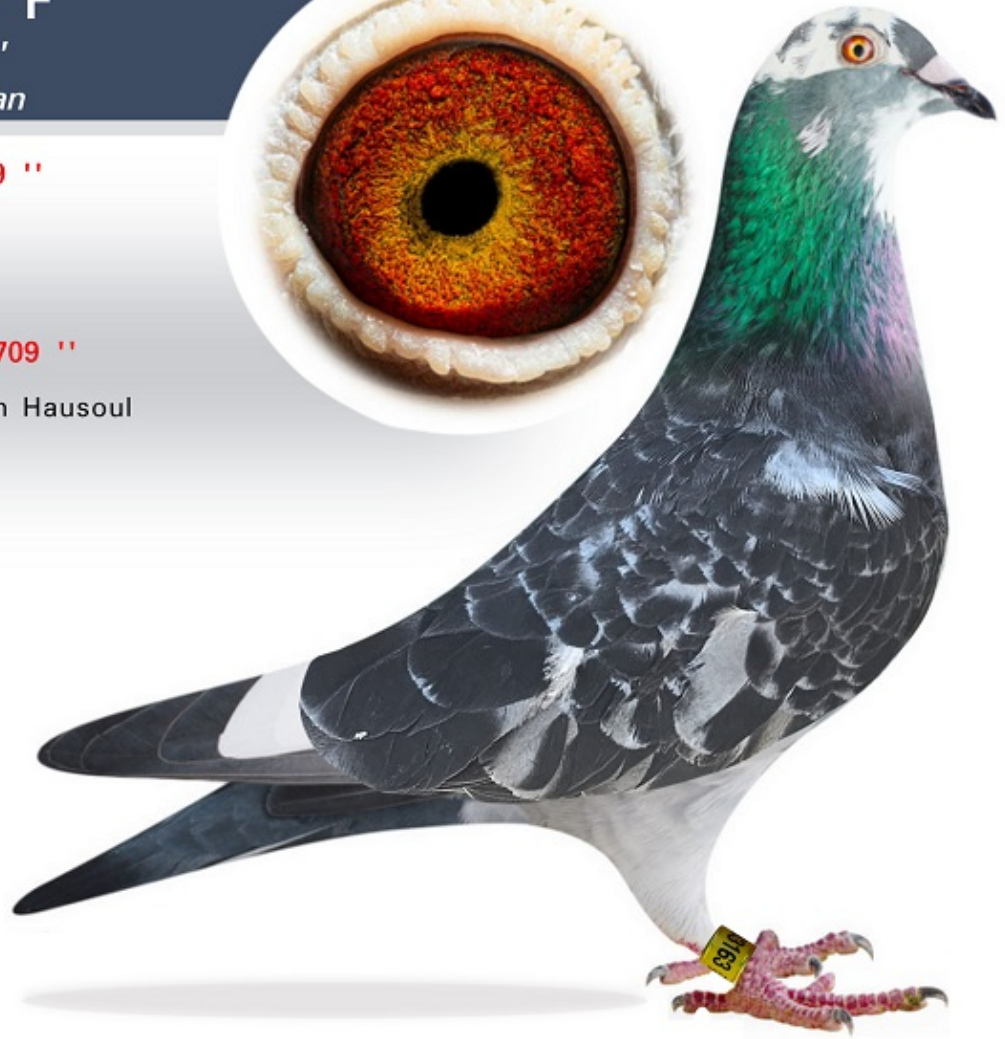

Wegen / Paessen

Femela RO-24-363163

Crescator/Grower: Cîmpean Traian

Culoare/Color: Solzat P.A.

Culoare Ochi/Eye Color: Galben

Categorie/Category: Fond, Maraton

RO 24-363163 F

" Wegen / Paessen "

Original Campean Traian

Fiu RO 23-64059 " De 059 "

A & L Van der Wegen
Gebr. Kuijpers

Fiu RO 22-2014709 " DE 709 "

Nouwen Paessen / Janssen Hausoul

Voiajor.net