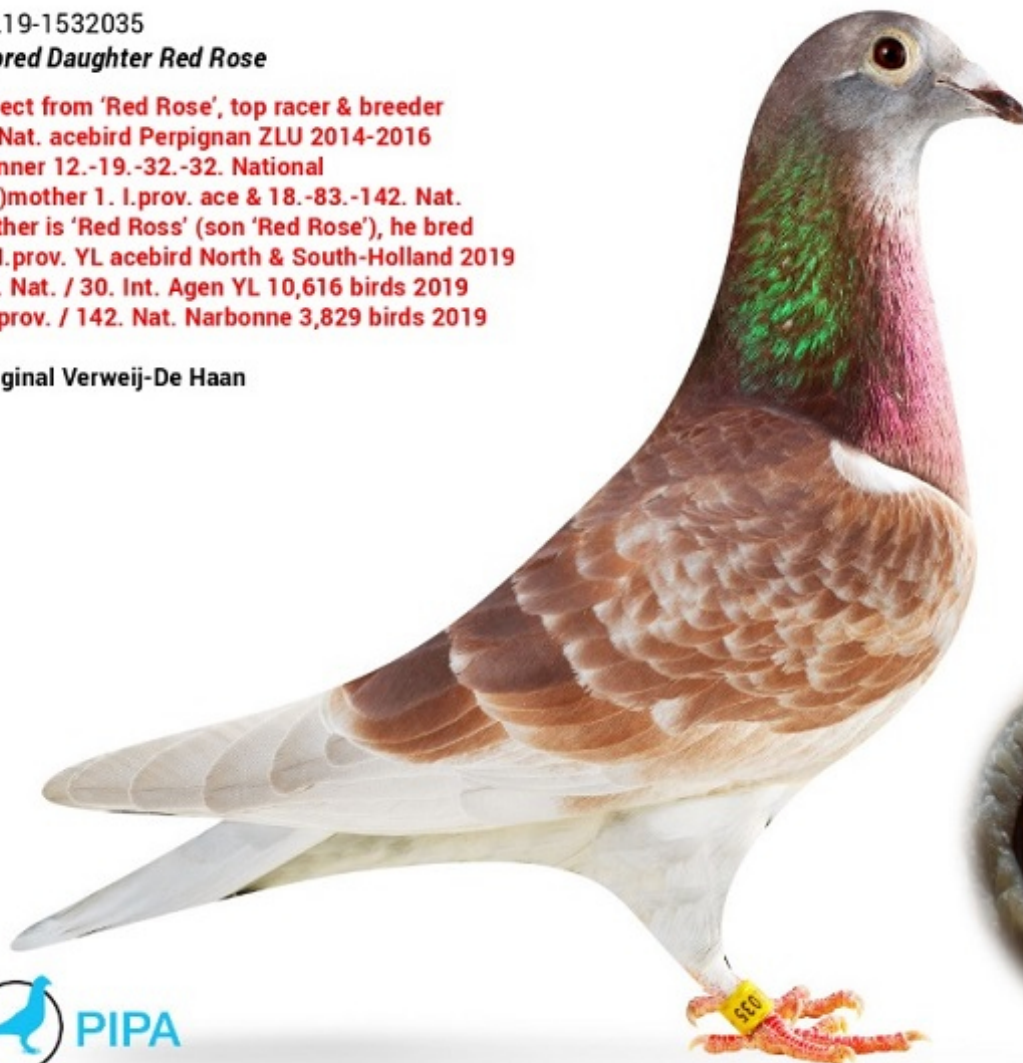

27-9-2015

RO-23-1138777 F
Ciobanu Bogdan

“DE 777”

Ciobanu Bogdan
Suceava Tel: 0723315512

NL19-1532035

Inbred Daughter Red Rose

Direct from 'Red Rose', top racer & breeder

1. Nat. acebird Perpignan ZLU 2014-2016

Winner 12.-19.-32.-32. National

(g.)mother 1. I.prov. ace & 18.-83.-142. Nat.

Father is 'Red Ross' (son 'Red Rose'), he bred

1. I.prov. YL acebird North & South-Holland 2019

18. Nat. / 30. Int. Agen YL 10,616 birds 2019

9. prov. / 142. Nat. Narbonne 3,829 birds 2019

Original Verweij-De Haan

RO-22-1309008 M
Ciobanu Bogdan

Nepot Evi

Fiu Incesta Red Rose
Nepot Red Rose
Nepot Red Ross

Ciobanu Bogdan
Suceava Tel: 0723315512