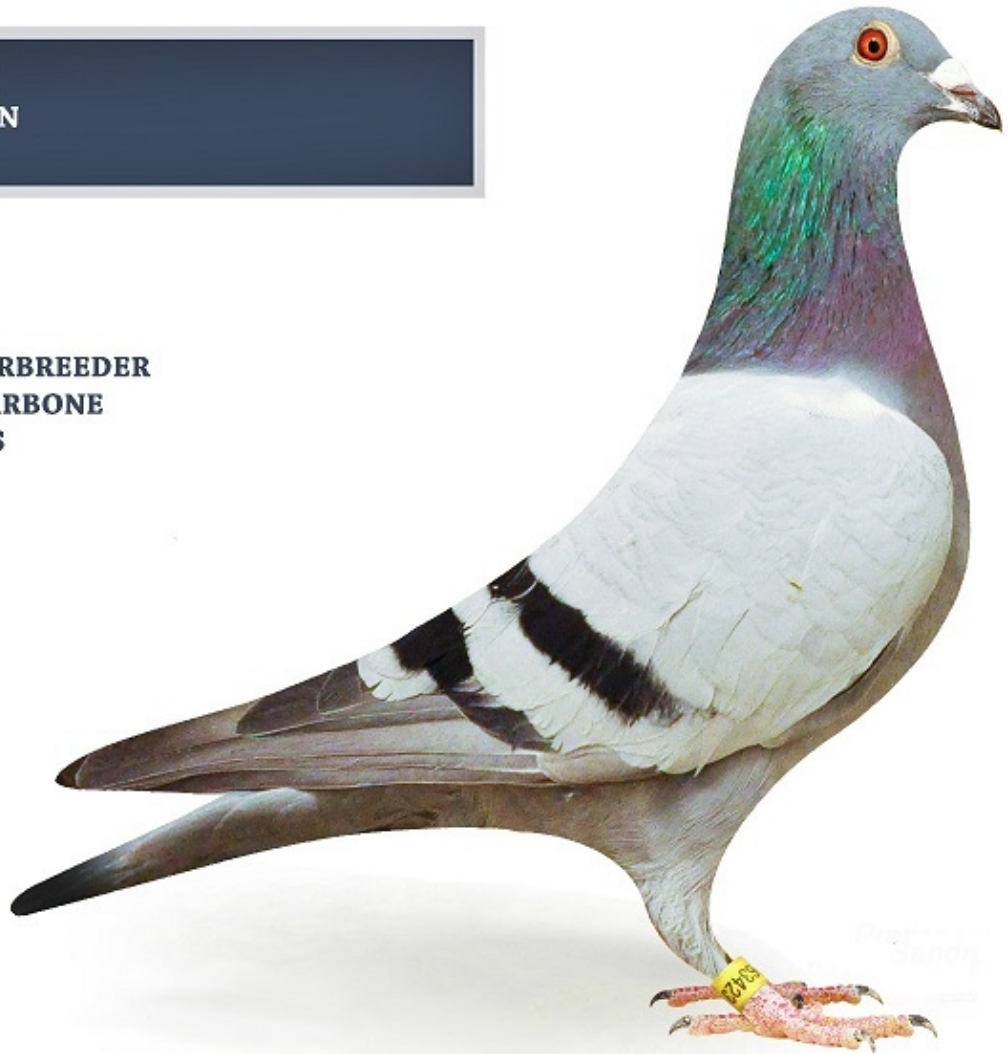

Fiu Loc 8 Birzai

Mascul RO-24-263423

Crescator/Grower: Ciobanu Bogdan

Culoare/Color: Albastru

Culoare Ochi/Eye Color: Galben

Categorie/Category:

RO-24-263423 M
CIOBANU BOGDAN

**FIU LOC 8 BIRZAI
CONSANGVIN SUPERBREEDER
NEPOT FIU MISS NARBONE
NEPOT FIICA MILOS**

Voiajor.net

Pédigree Pigeon: RO 24-263423 L

RO 23-1139188 L

Loc 8 Nat. Birzai
CIOBANU BOGDAN
Albastru
Loc 8 National
Birzai din 10643
porumbel
Nepot Superbreeder
Etienne Meirlaen
Nepot Fiu Evi
Nepot Fiica Jef