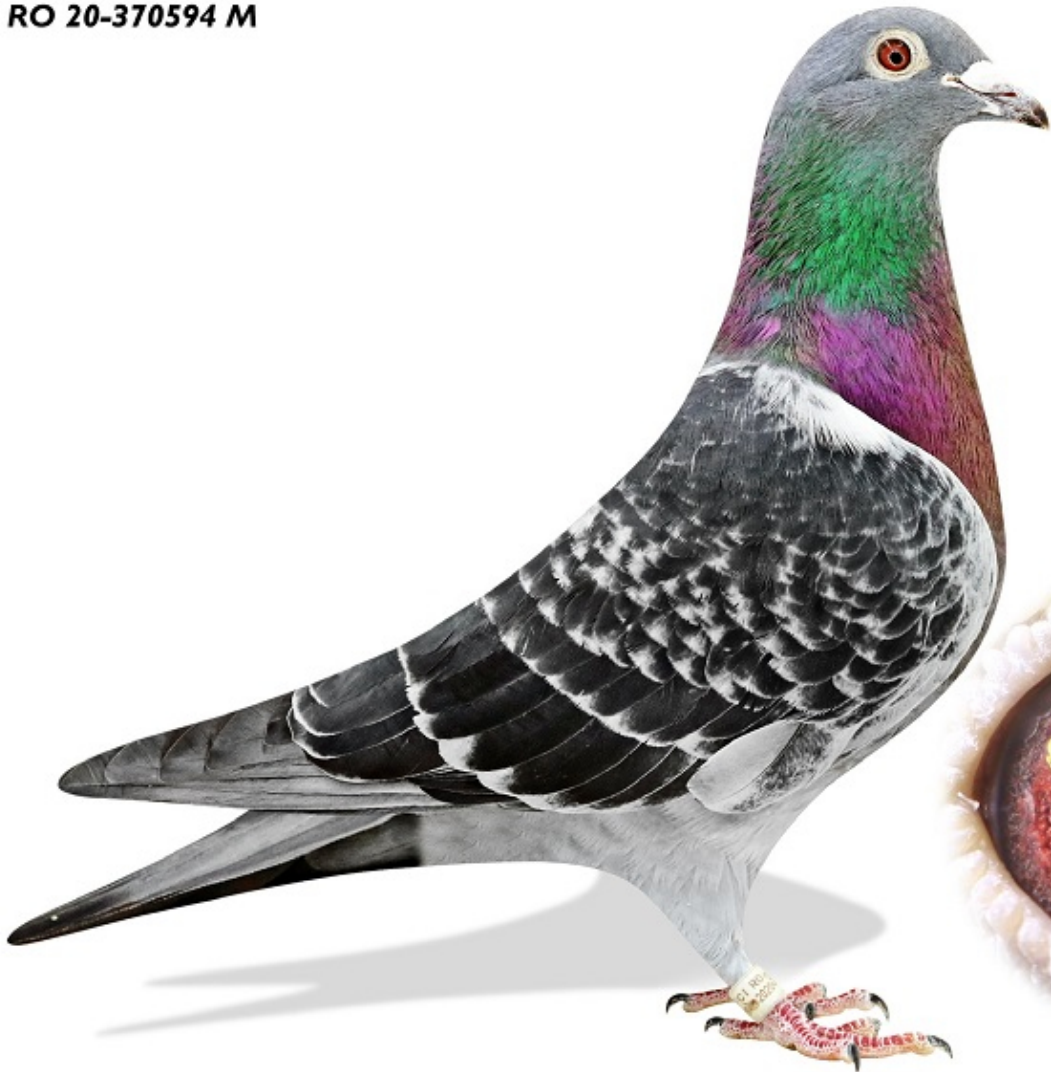

RO 20-370594 M