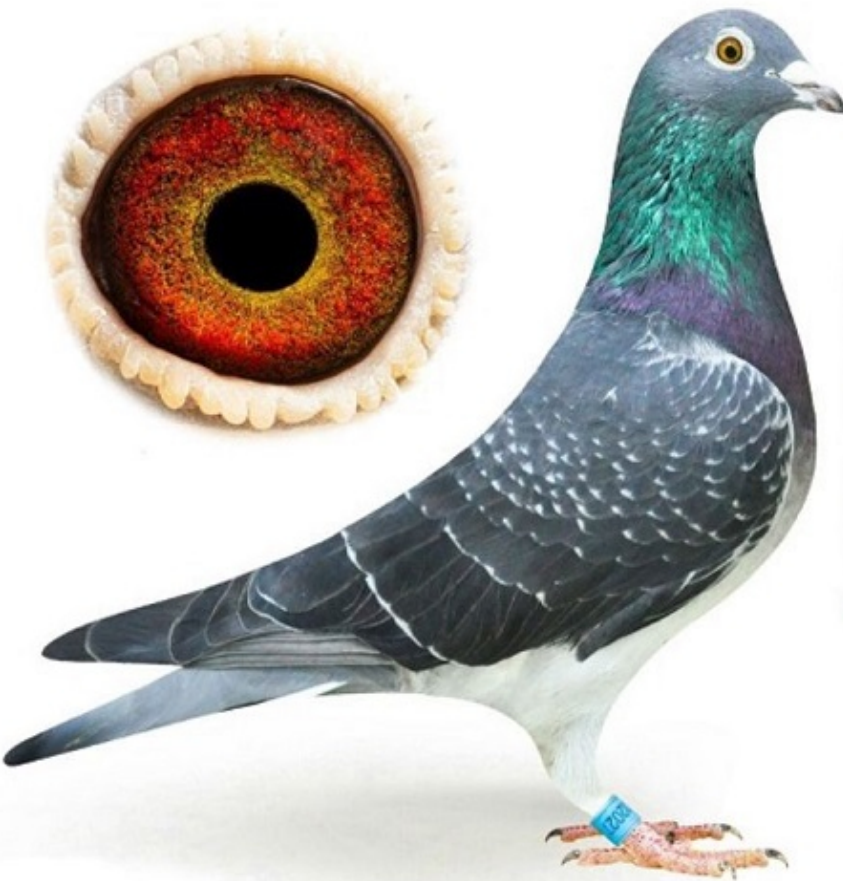

RO-21-1102027 M
orig. Cretu Petru

“Extrem Power”

Locul 1 Naț.AS Maraton Extrem Tin.22'
Locul 1 Prov. AS Maraton Extrem Tin. 22'
Locul 1 AS Maraton Extrem Tin. Jud. SV 22'
Locul 1 Maraton Extrem Tin. Jud.SV 22'
Locul 4 Național Maraton Extrem Tin. 22'
Locul 4 Provincial Maraton Extrem Tin. 22'

Locul 11 Madona Național din 14484 p.
Locul 45 Birzai Național din 5793 p.
Locul 102 Code din 6294 p.

Fam. Solovastru