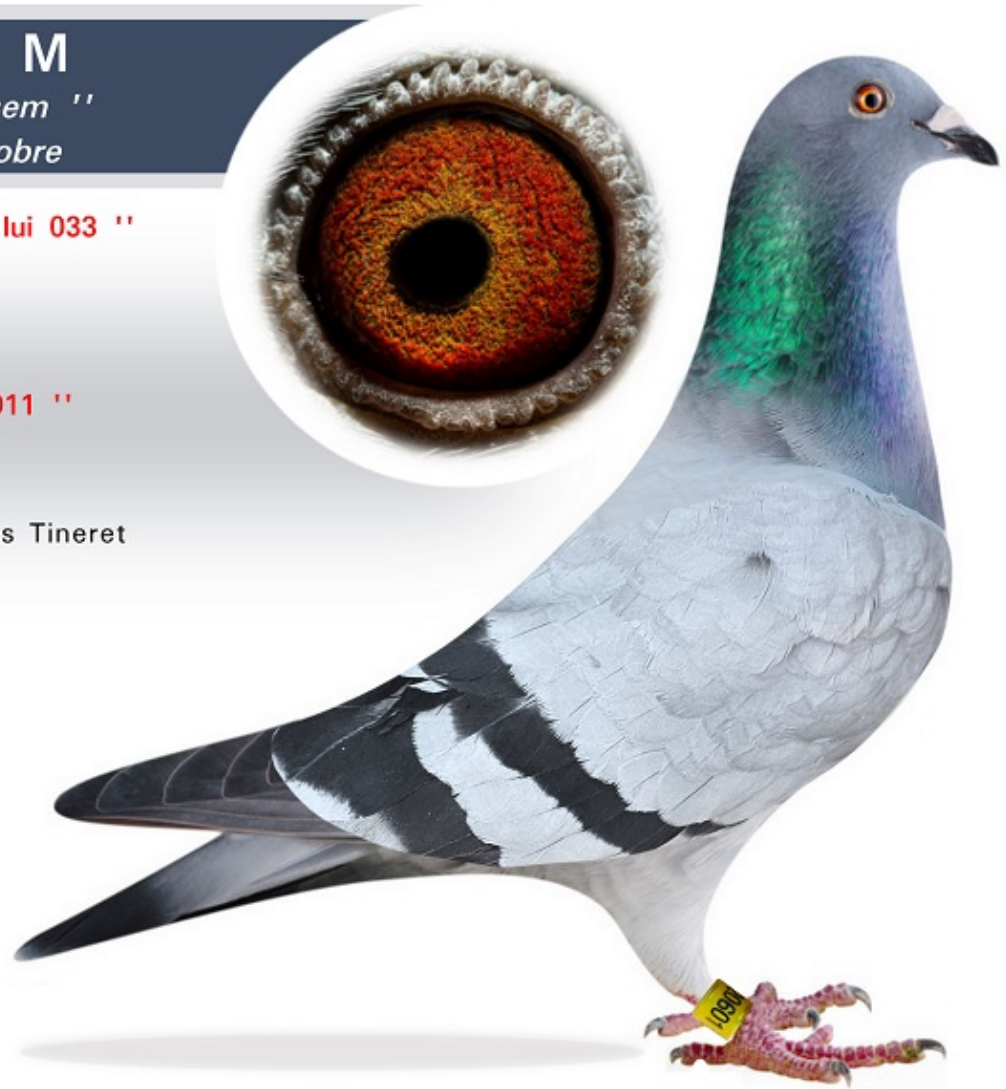

Consangvin Son Bliksem

Mascul RO-24-720601

Crescator/Grower: St?nescu &
Dobre

Culoare Ochi/Eye Color: Galben

Culoare/Color: Albastru

Categorie/Category: Viteza, Demifond,
General, Fond

RO 24-720601 M

" Cnsangvin Son Bliksem "
Original Stanescu & Dobre

Fiu RO 14-880580 " Tatal lui 033 "

1 Bucuresti AS Speed Pui
3 Albita, 6 Valea Marului
3 Valea Marului, 5 Albita

Fiu RO 13-0878011 " De 011 "

1 Bucuresti Viteza Pui
Fiica 208
1 National General Palmares Tineret
3 National Demifond Pui

Voiajor.net

Pédigree Pigeon: RO 24-720601

RO 24-720601

STANESCU-DOBRE

RO 14-880580 C

NEW BLIKSEM
STANESCU-DOBRE

FATHER LUI
380033/16 1.AS
SPEED BUC 10 ETAPE
PUI
LOC.3.ALBITA
LOC.3.VALEA MARULUI
LOC.5.ALBITA
LOC.6.VALEA MARULUI
LOC.12.MURGENI
LOC 8 HOT SPOT 1
MILION DOLAR 2017
AFRICA