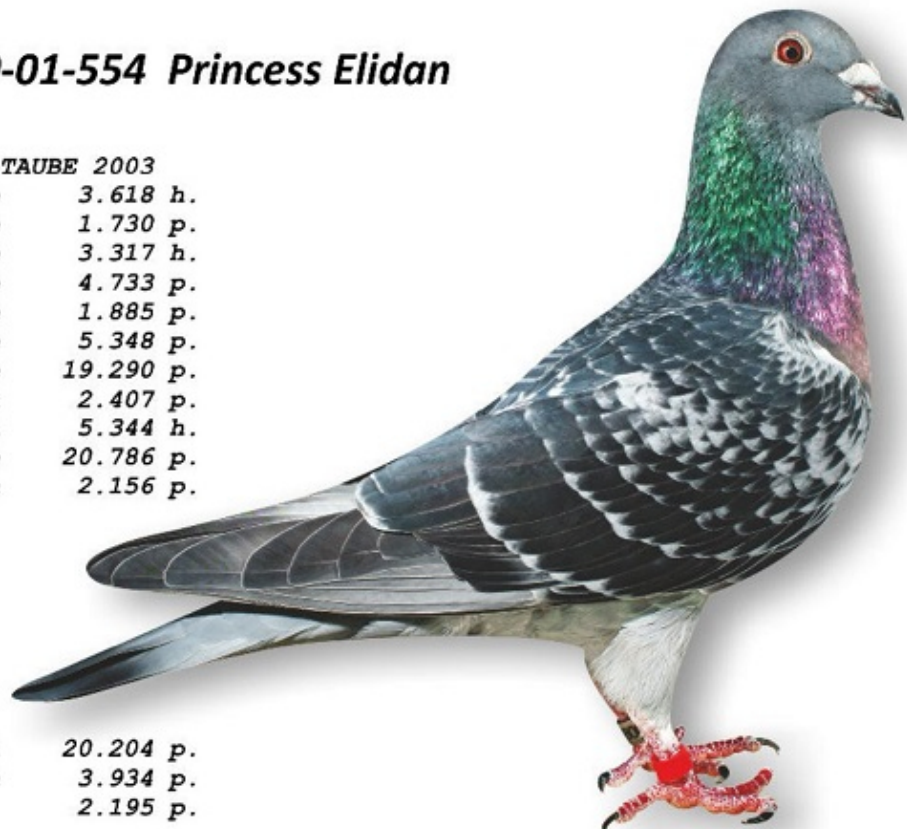

04900-01-554 Princess Elidan

1. NATIONALE AS-TAUBE 2003
6. int. Marseille 3.618 h.
8. reg. Marseille 1.730 p.
11. int. Marseille 3.317 h.
14. nat. Marseille 4.733 p.
14. reg. Marseille 1.885 p.
17. nat. Marseille 5.348 p.
43. int. Marseille 19.290 p.
59. nat. Barcelona 2.407 p.
130. int. Barcelona 5.344 h.
181. int. Marseille 20.786 p.
329. nat. Perpignan 2.156 p.

416. int. Barcelona 20.204 p.
789. int. Perpignan 3.934 p.
27. Pr. Gueret 2.195 p.