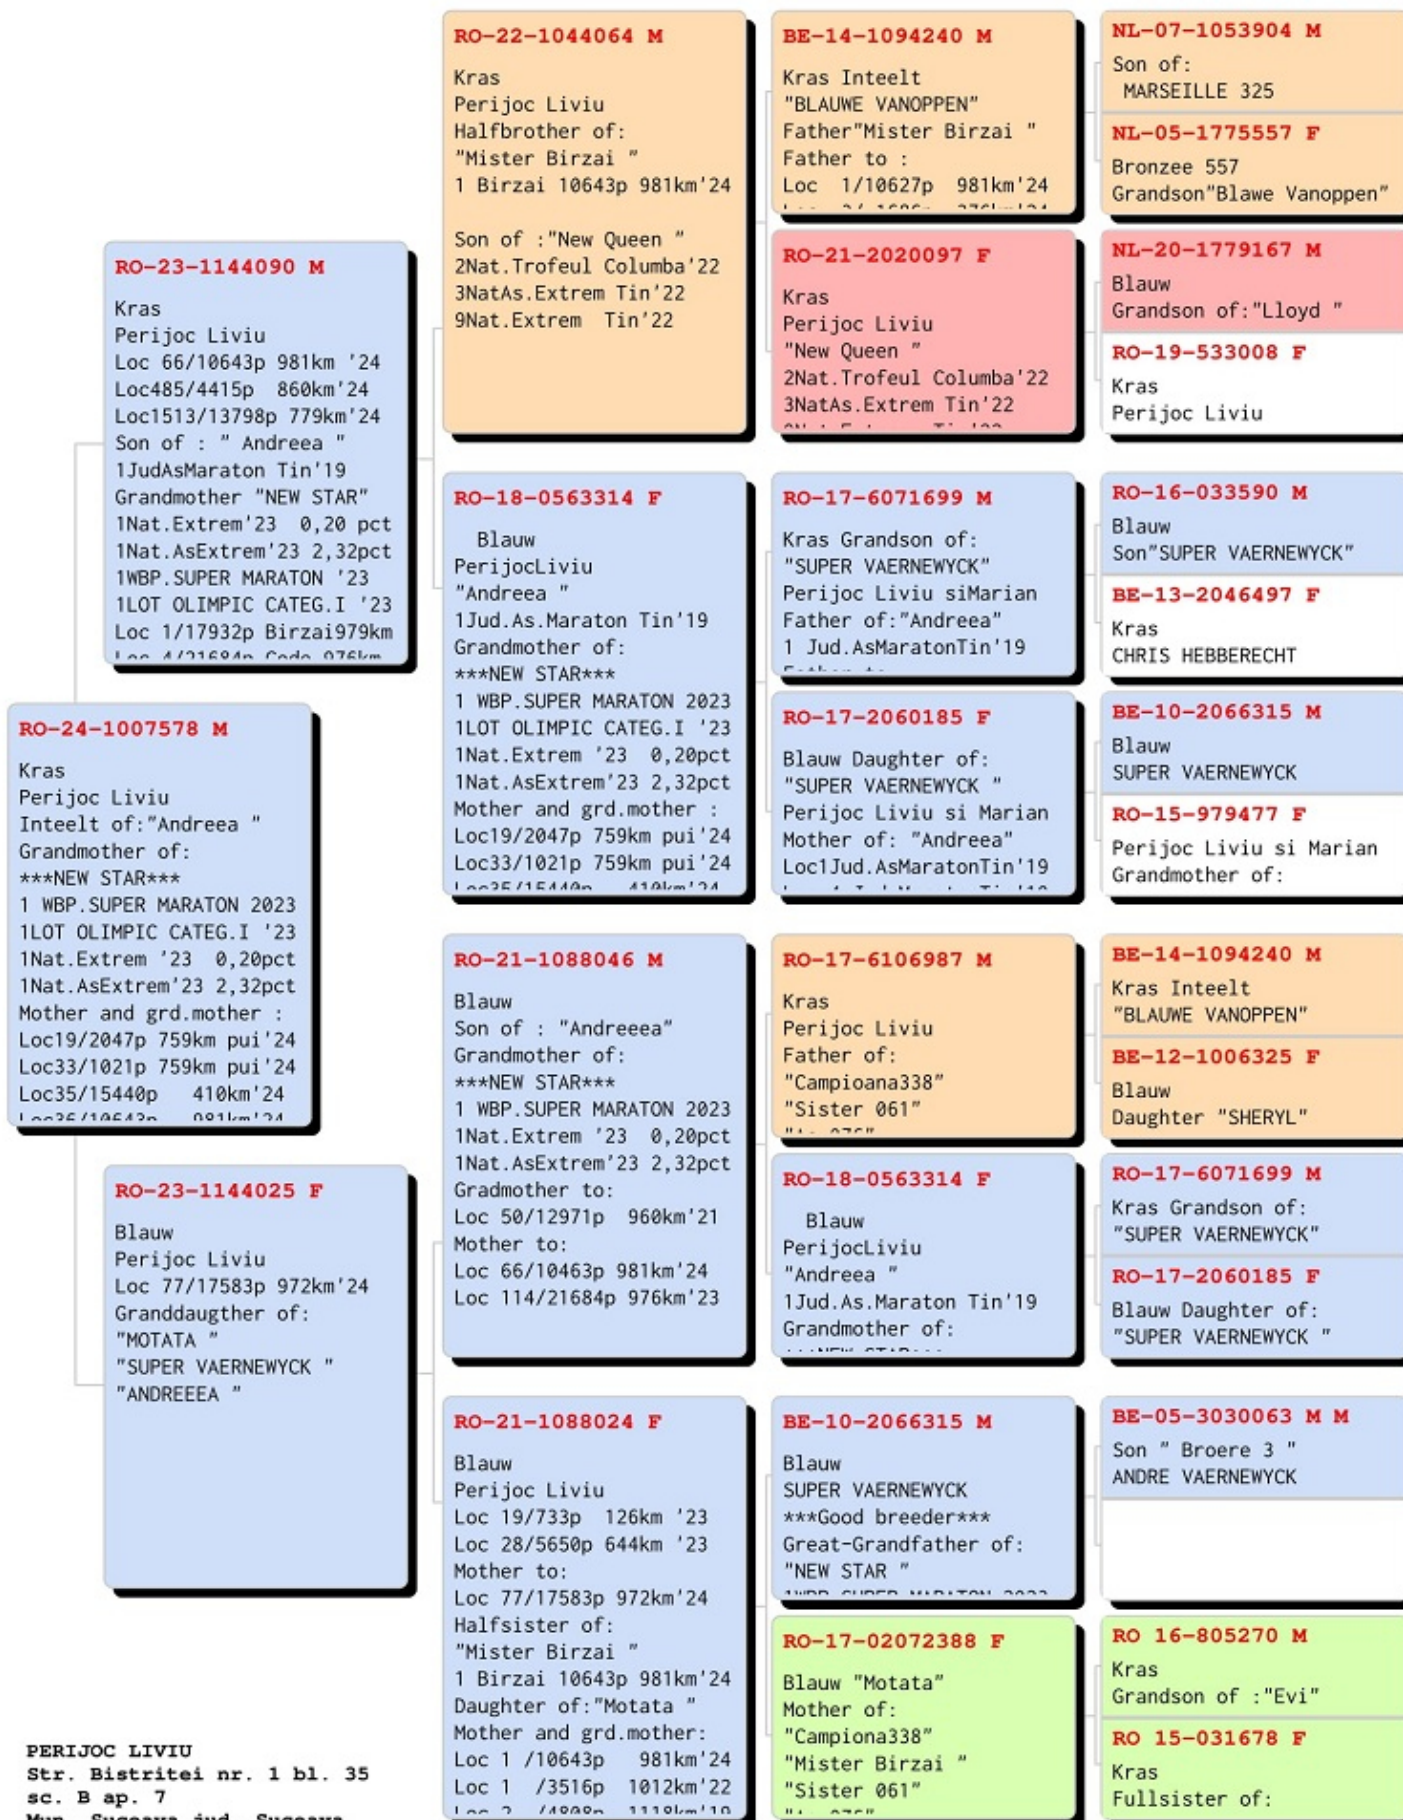

Consangvin Andreea

Mascul RO-24-1007578

Crescator/Grower: Perijoc Liviu

Culoare/Color: Solzat

Culoare Ochi/Eye Color: Galben

Categorie/Category: Maraton

RO-24-1007578
Perijoc Liviu

Consangvin : "Andreea "

Loc35/15440p 410km'24

Loc36/10643p 981km'24

Loc47/15440p 410km'24

Loc50/12971p 960km'21

Loc51/ 8215p 566km'24

Loc66/10643p 981km'24

Loc77/17583p 972km'24

Loc96/ 9447p 976km'24

Loc114/21684p 976km'23

Voiajor.net

RO-21-2020097 F
Perijoc Liviu

"New Queen "

Loc 2 Național
Super As Maraton Tineret '22
Loc 3 Național As Extrem Tin.'22
Loc 9 Național Extrem Tin.'22

17 / 3516p 1012443km
69 / 5793p 1019706km
222 / 8489p 1069348km
455 / 7589p 836236km

RO-18-563314

Perijoc Liviu

"ANDREEA"

- 1 Jud.As.Maraton Tin'19
- 4 Jud.Maraton Tin'19
- 4 Prov.As.Maraton Tin'19
- 9 Naț.As.Maraton Tin'19

Grandmother of:

"NEW STAR"

- 1 Naț.Extrem Maturi '23
0,20pct
- 1 Naț.As Extrem Maturi '23
2,32pct
- Loc 1/17932p 979km
- Loc 4/21684p 976km
- Loc61/19403p 972km