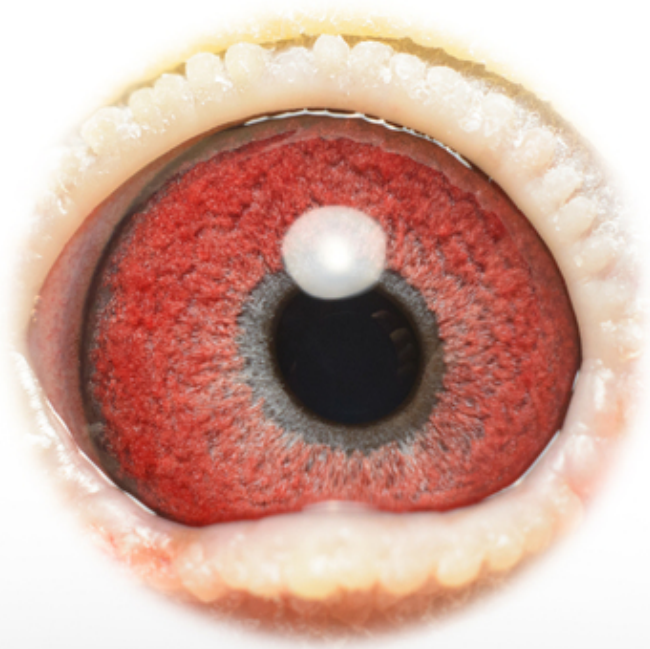

# ATOOM DIRKY 741

Mascul HU-24-30 - 71741

Crescator/Grower: Norbert T?ri

Culoare/Color: Solzat

Culoare Ochi/Eye Color: Alb

Categorie/Category: General, Fond

**HU 24-30-71741** ♂

HU 24-30-71741