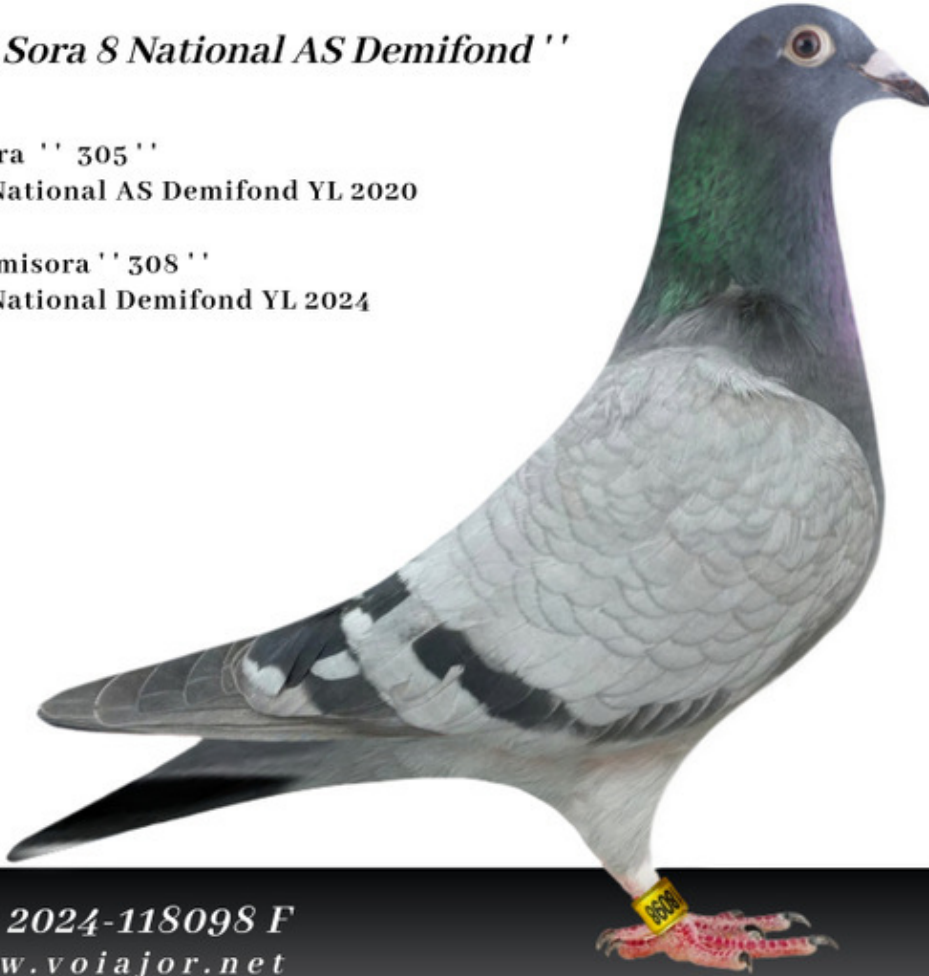

# Sor? 8 Nat. AS Demifond

Femela RO-24-118098

Crescator/Grower: St?nescu  
Valentin

Culoare Ochi/Eye Color: Alb

Culoare/Color: Albastru

Categorie/Category: Viteza, Demifond, General,  
Fond

*'' Sora 8 National AS Demifond ''*

Sora '' 305 ''  
8 National AS Demifond YL 2020

Semisora '' 308 ''  
8 National Demifond YL 2024

*RO 2024-118098 F*  
*www.voiajor.net*

*Stanescu Valentin*  
*Arges - Romania*

**RO 18-4044485 M**

STANESCU-DOBRE  
NEPOT:ERMERVEEN & HOPE  
C & G KOOPMAN  
1 OLYMPIC BIRD ALLR.  
2.NAT.ACEBIRD LD 02

SUPER REPRODUCATOR  
TATA LA: 566305-19  
8 NAT AS DEMIFOND Y '20  
TATA LA: 293308-23  
8 NAT DEMIFOND Y '24  
TATA LA: 615127-24  
9 NAT AS VITEZA Y '24

**RO 118098-24 F**

STANESCU VALENTIN

FULL SISTER:566305-19  
8 NAT AS DEMIFOND Y '20