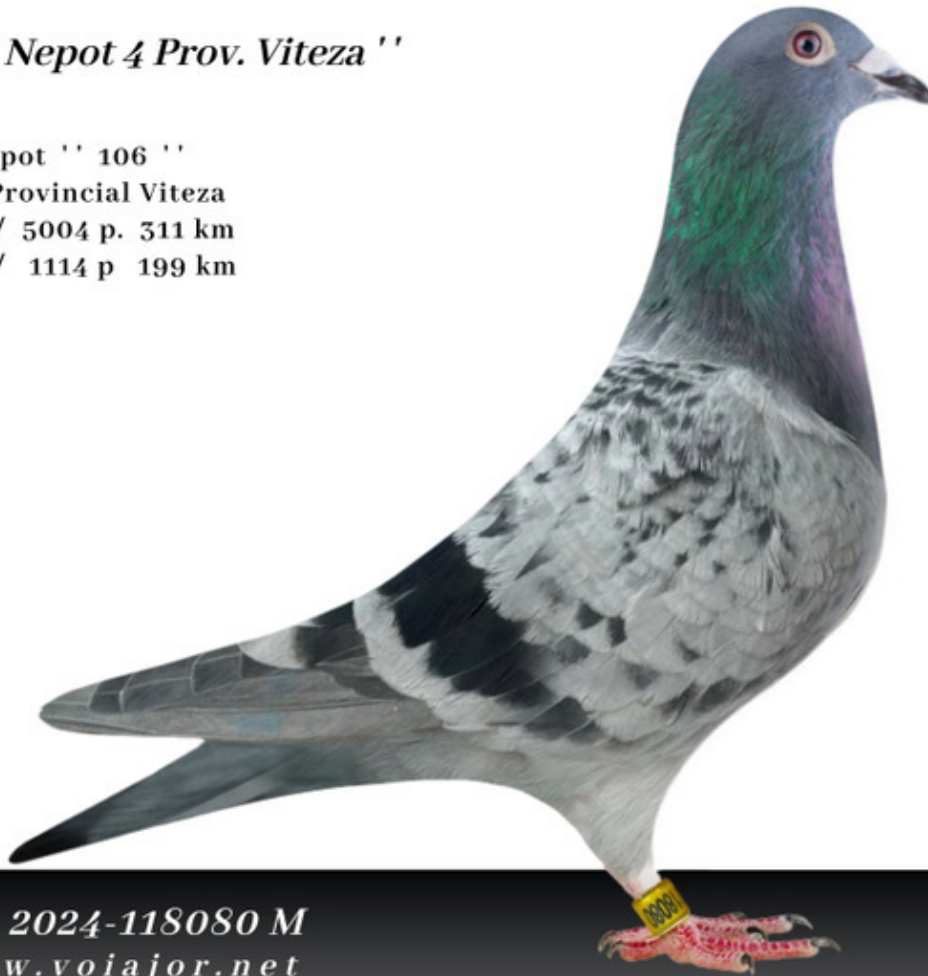

# Nepot 4 Prov. Vitez?

Mascul RO-24-118080

Crescator/Grower: St?nescu  
Valentin

Culoare Ochi/Eye Color: Alb

Culoare/Color: Solzat

Categorie/Category: Viteza, Demifond, General,  
Fond

*" Nepot 4 Prov. Viteza "*

Nepot " 106 "  
2 Provincial Viteza  
1 / 5004 p. 311 km  
1 / 1114 p 199 km

*RO 2024-118080 M*  
*www.voiajor.net*

*Stanescu Valentin*  
*Arges - Romania*

**RO 405723-18 M**

RADU VLADUT  
 1 2017P 261KM  
 4 2828P 156KM  
 10 565P 241KM  
 FATHER TO: 76260-19-M  
 2 1500P 344KM  
 3 1464P 344KM  
 10 NAT AS DEMIFOND Y 20