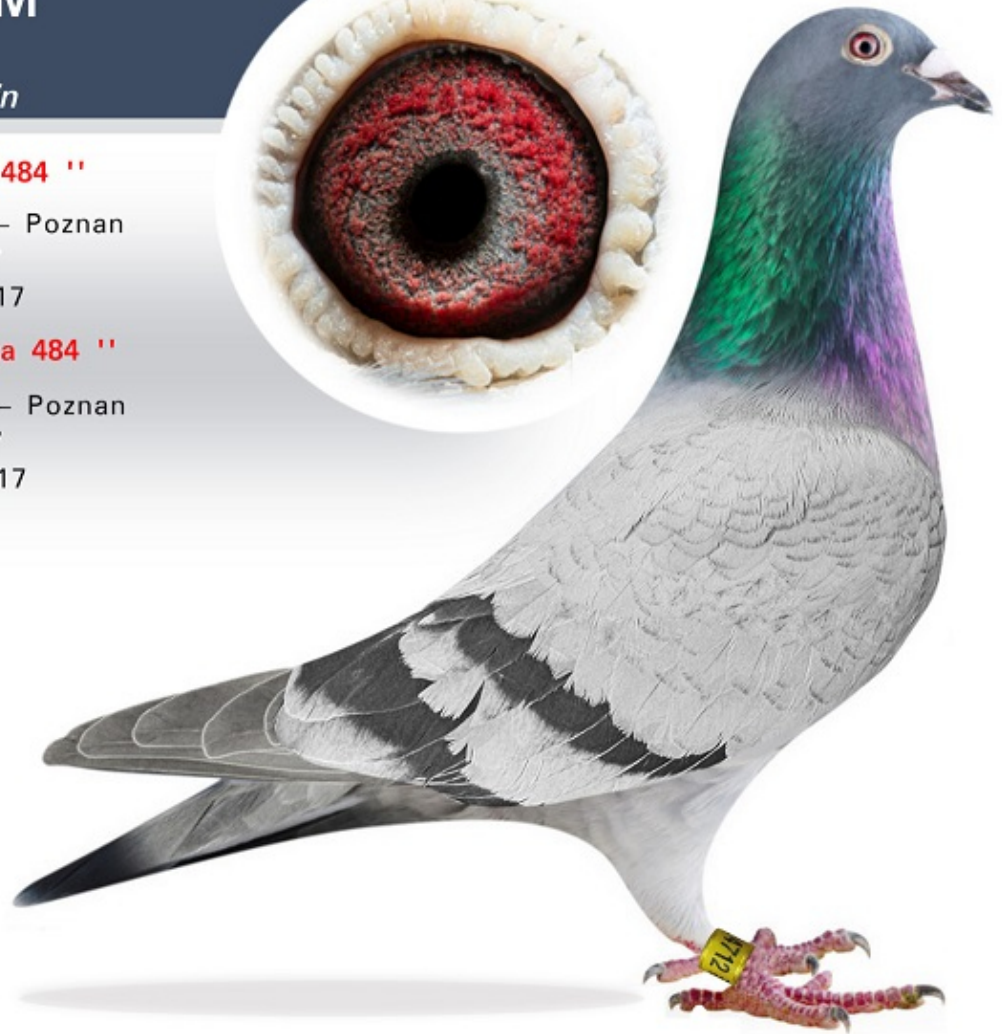

Consangvin 484

Mascul RO-24-24712

Crescator/Grower: Cosmin Olteanu

Culoare/Color: Albastru

Culoare Ochi/Eye Color: Alb

Categorie/Category: Fond, Maraton

RO 24-24712 M

" Consangvin 484 "

Original Olteanu Cosmin

Fiu RO 22-22261 " Nepot 484 "

- 1 Olympic Romania Cat. B - Poznan
- 1 National Cat. AS YL 2017
- 2 National Demifond YL 2017

Fiu RO 23-23370 " Nepoata 484 "

- 1 Olympic Romania Cat. B - Poznan
- 1 National Cat. AS YL 2017
- 2 National Demifond YL 2017