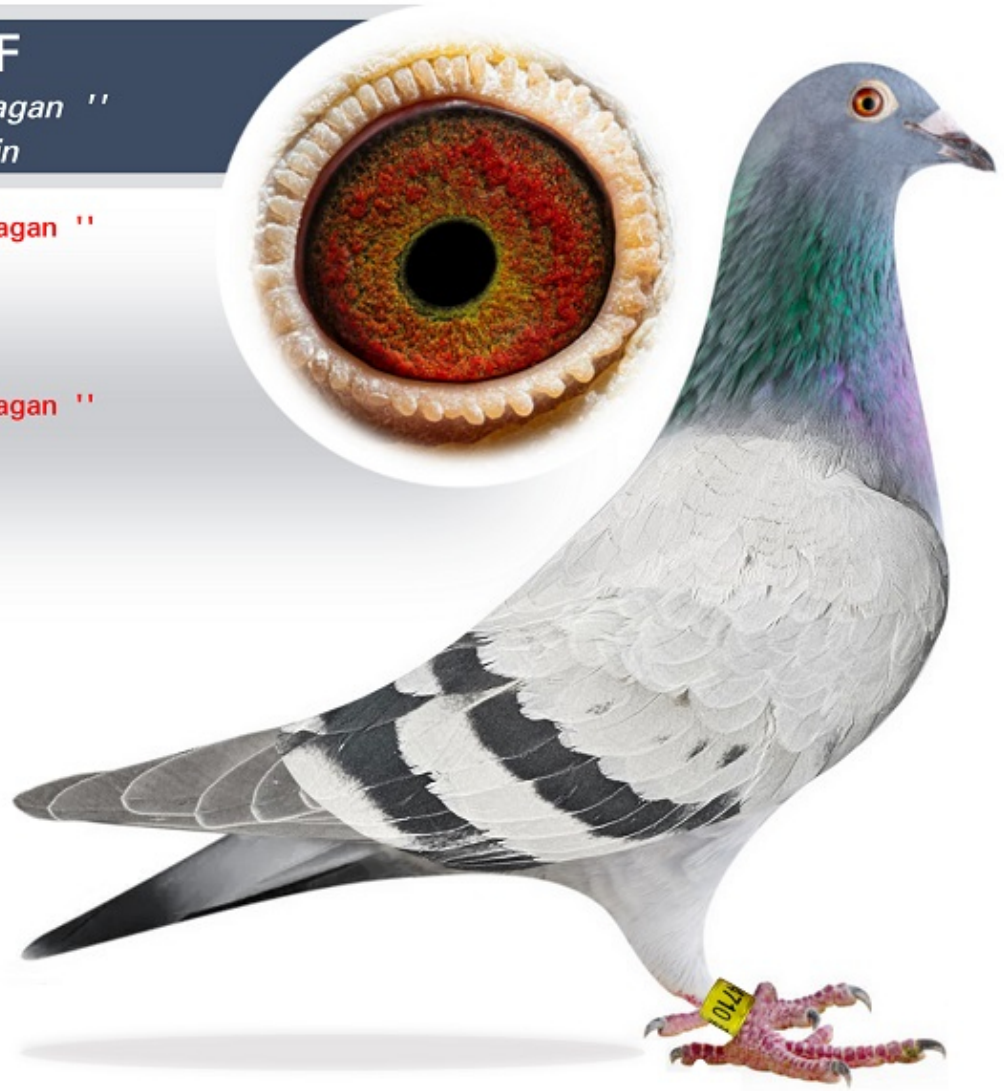

Consangvin? Sagan

Mascul RO-24-24710

Crescator/Grower: Cosmin
Olteanu

Culoare Ochi/Eye Color: Galben

Culoare/Color: Albastru

Categorie/Category: Viteza, Demifond, General,
Fond

RO 24-24710 F

" Consangvina tata Sagan "
Original Olteanu Cosmin

Fiu RO 20-20915 " Line Sagan "

1 / 1042 p.
1 / 542 p.
1 / 446 p.

Fiu RO 23-23127 " Line Sagan "

1 / 1042 p.
1 / 542 p.
1 / 446 p.
2 / 1411 p.
2 / 624 p.

Voiajor.net

Talon de proprietate al inelului
Proprietarul acestui talon este
proprietarul porumbelului cu seria

RO 0024710

2024

2024

COLUMBA

édigree Pigeon: RO 24-24710

RO 20-20915 C

COSMIN OLTEANU

Albastru