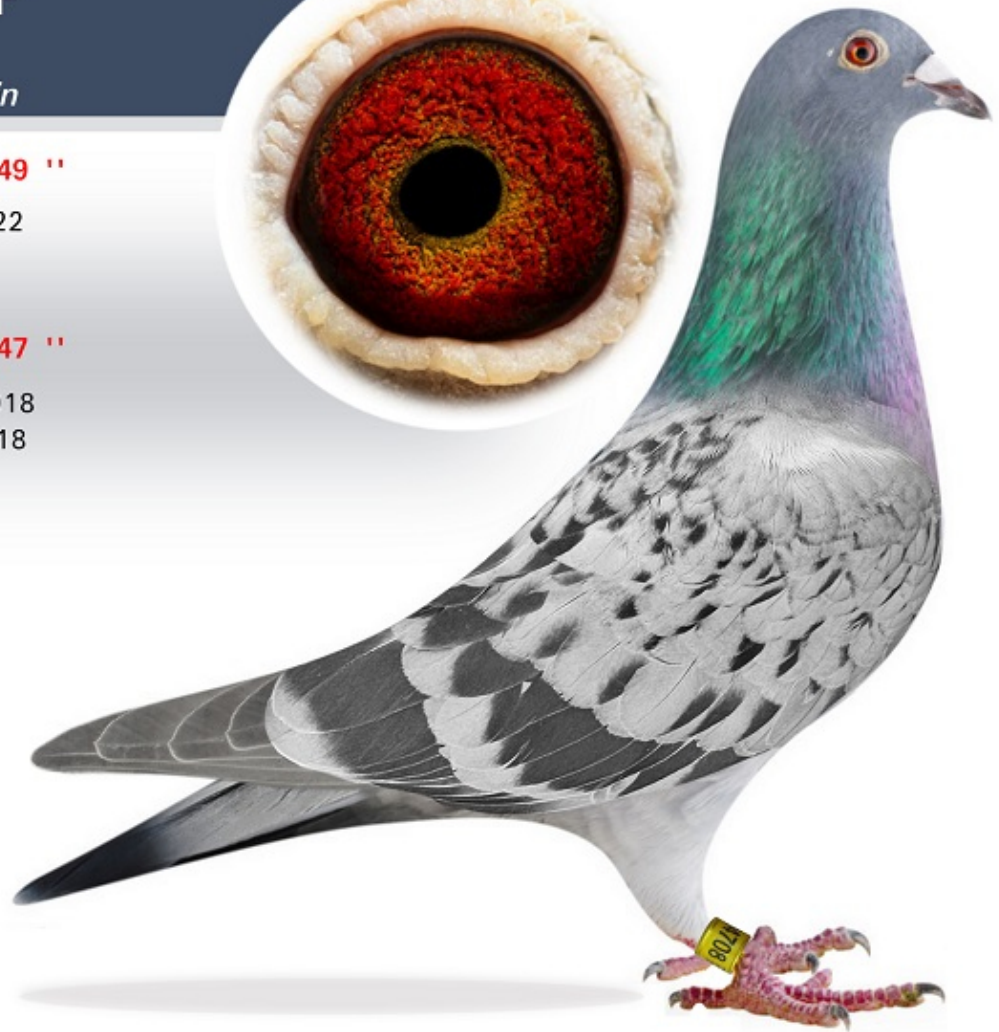

# Line 484

Crescator/Grower: Cosmin Olteanu

Culoare Ochi/Eye Color: Galben

Femela RO-24-24708

Culoare/Color: Solzat

Categorie/Category: Viteza, Demifond, General, Fond

## RO 24-24708 F

*" Line 484 "*

*Original Olteanu Cosmin*

**Fiu RO 23-23123 " Nep. 649 "**

1 National Fond Tineret 2022

1 Gold Tineret 2022

1 Prov. Fond Tineret 2022

**Fiu RO 23-23095 " Nep. 147 "**

2 National AS Speed YL 2018

3 National Demifond YL 2018

Voiajor.net

Talon de proprietate al inelului  
Proprietarul acestui talon este  
proprietarul porumbelului cu seria

RO 0024708

2024

2024

COLUMBA