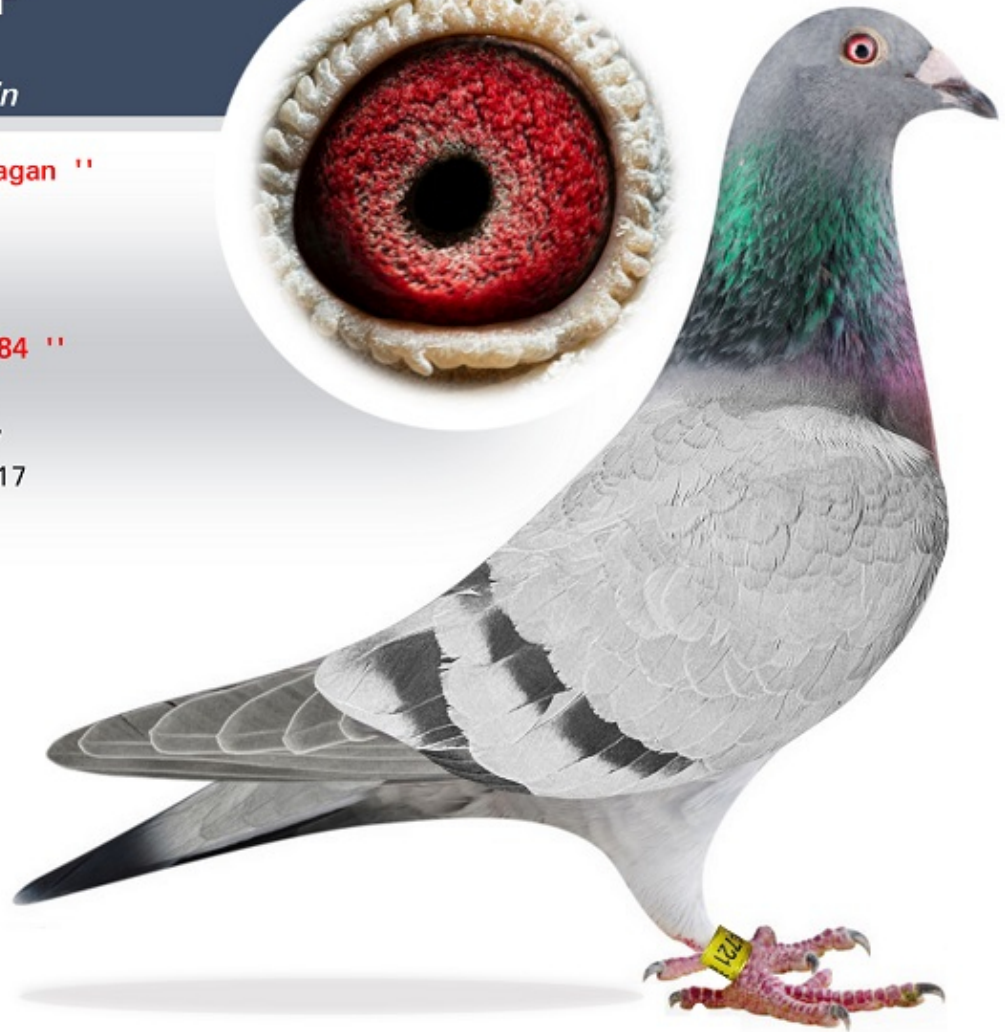

Line 484

Crescator/Grower: Cosmin Olteanu

Culoare Ochi/Eye Color: Alb

Femela RO-24-24721 Culoare/Color: Albastru

Categorie/Category: Viteza, Demifond, General, Fond

RO 24-24721 F

" Line 484 "

Original Olteanu Cosmin

Fiu RO 20-20206 " Line Sagan "

1 / 1042 p.

1 / 542 p.

1 / 446 p.

Fiu RO 21-21142 " Nep. 484 "

1 Olimpic Cat. B - Poznan

1 National Cat. AS YL 2017

2 National Demifond YL 2017

Voiajor.net