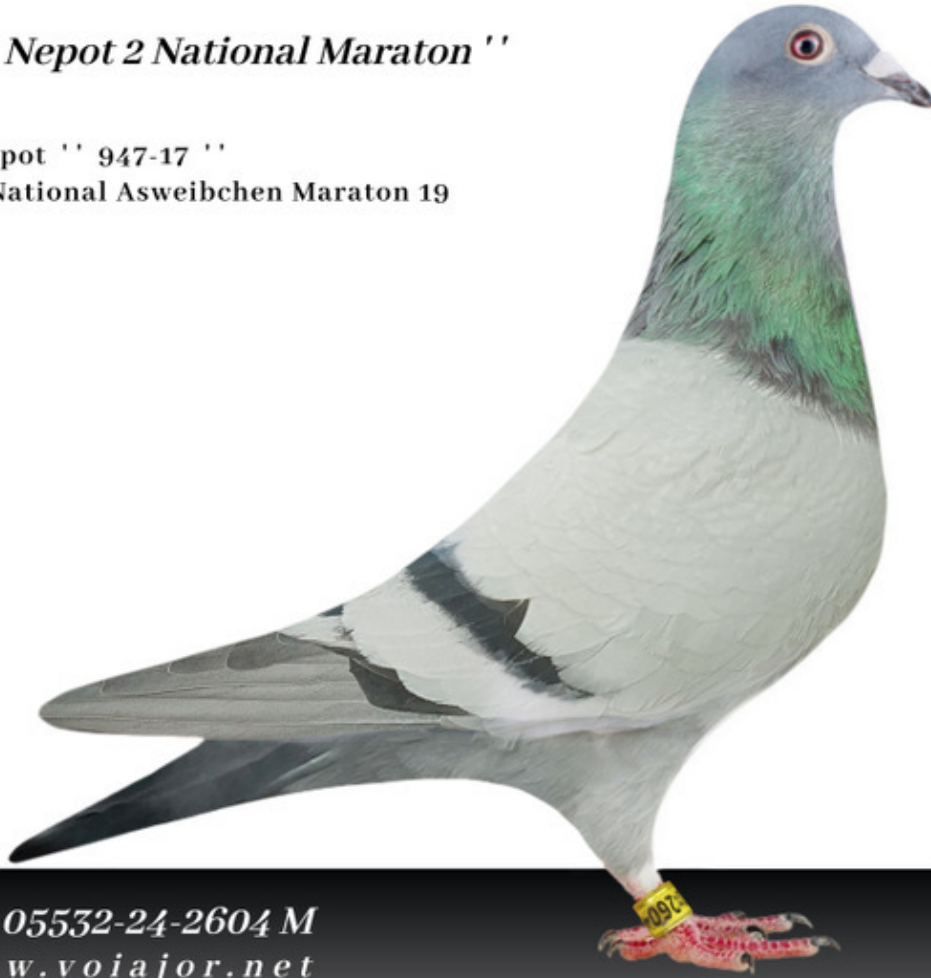

# Nepot 2 Na?. Maraton

Mascul DV-24-05532 - 2604

Crescator/Grower: Detlef Devers

Culoare/Color: Albastru

Culoare Ochi/Eye Color: Alb

Categorie/Category: Maraton

*'' Nepot 2 National Maraton ''*

Nepot '' 947-17 ''

2 National Asweibchen Maraton 19

*DV 05532-24-2604 M*  
*www.voiajor.net*

*Detlef Devers*  
*Germania - Wesel*