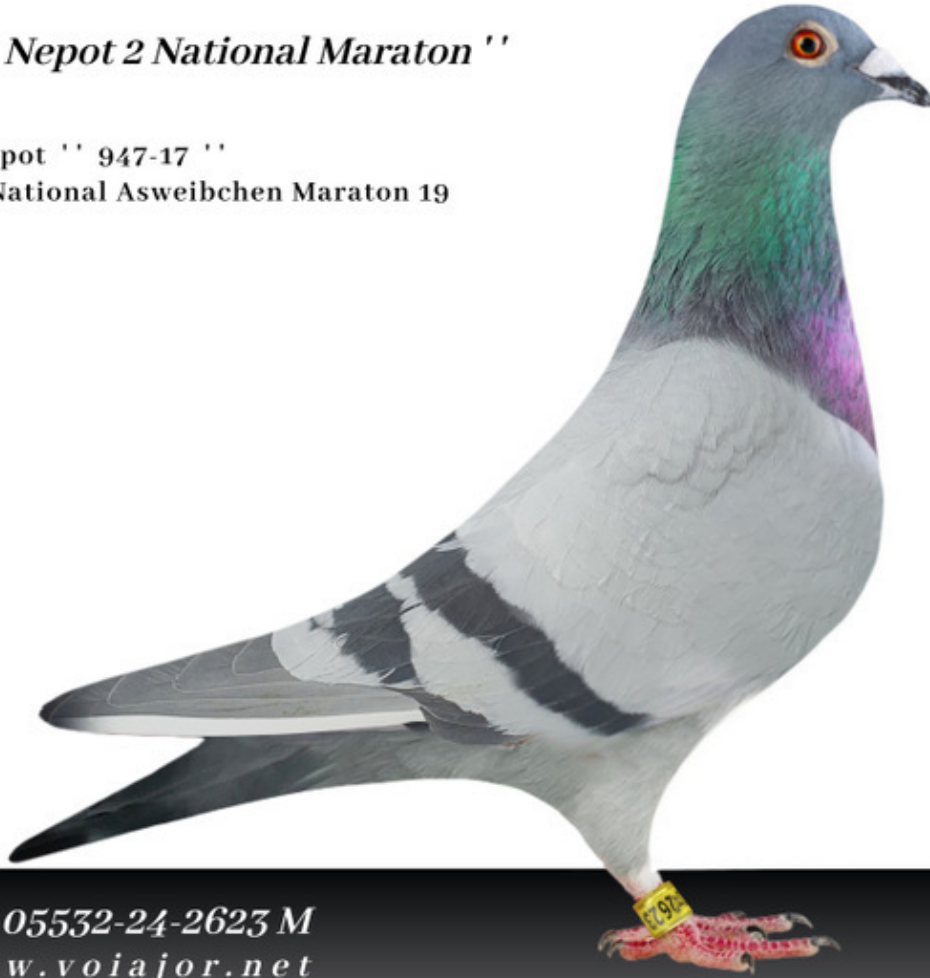

Nepot 2 Na?ional Maraton

Mascul DV-24-05532 - 2623

Crescator/Grower: Detlef Devers

Culoare/Color: Albastru P.A.

Culoare Ochi/Eye Color: Galben

Categorie/Category: Maraton

'' Nepot 2 National Maraton ''

Nepot '' 947-17 ''

2 National Asweibchen Maraton 19

DV 05532-24-2623 M
www.voiajor.net

Detlef Devers
Germania - Wesel

Detlef Devers

Bocholter Straße 2 · 46487 Wesel

0281- 61497 ·