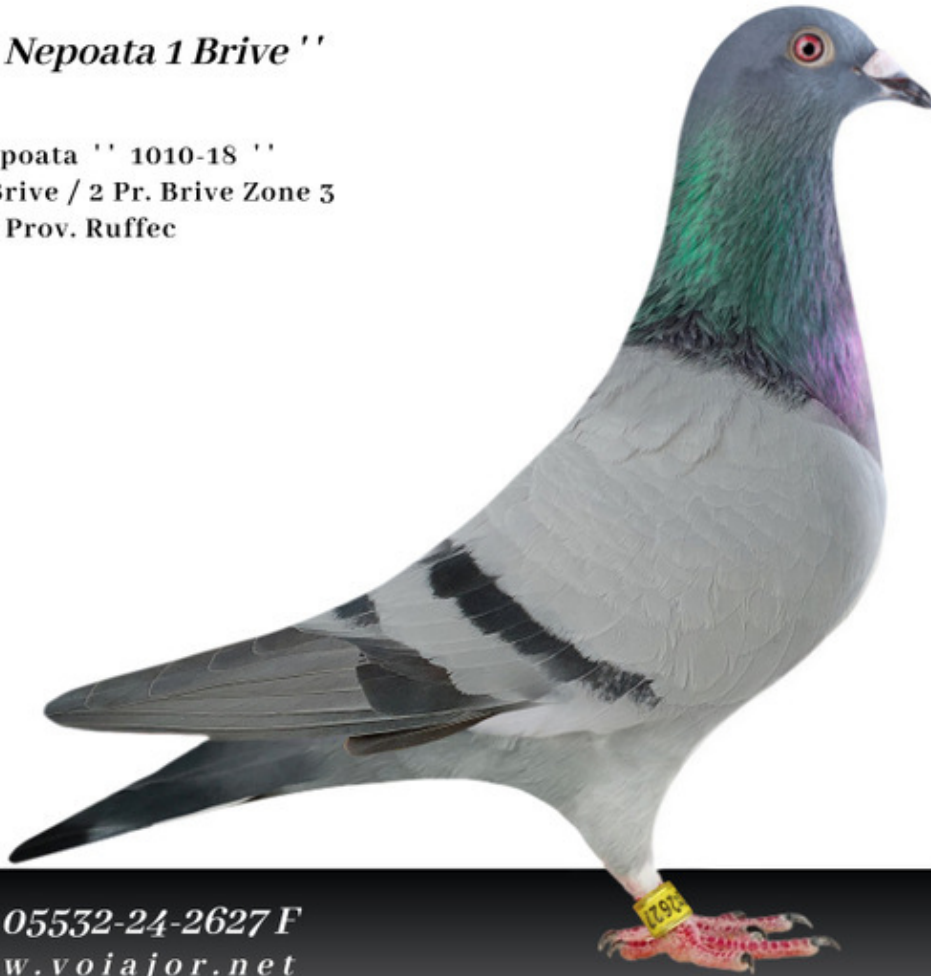

Nepoat? 1 Brive

Femela DV-24-05532 - 2627

Crescator/Grower: Detlef Devers

Culoare/Color: Albastru

Culoare Ochi/Eye Color: Alb

Categorie/Category: Maraton

" Nepoata 1 Brive "

Nepoata '' 1010-18 ''
1 Brive / 2 Pr. Brive Zone 3
48 Prov. Ruffec