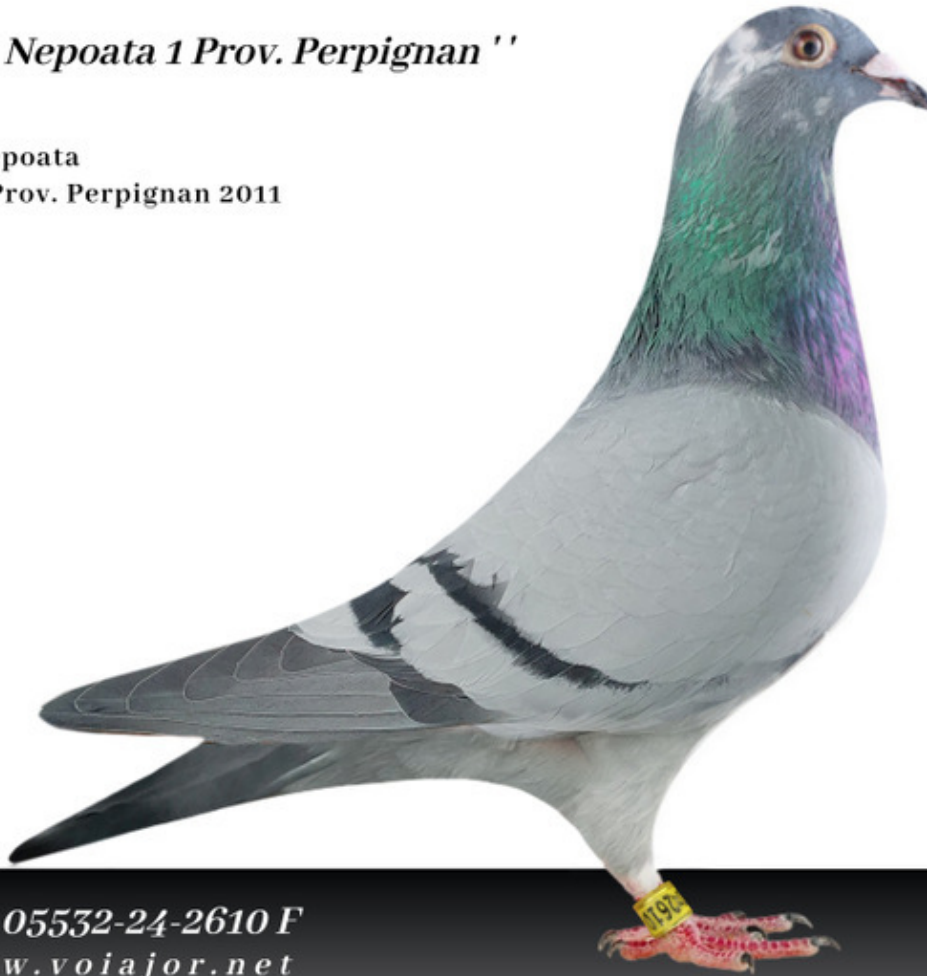

Nepoat? 1 Prov. Perpignan

Femela DV-24-05332 - 2610

Crescator/Grower: Detlef Devers

Culoare/Color: Albastru

Culoare Ochi/Eye Color: Galben

Categorie/Category: Maraton

" Nepoata 1 Prov. Perpignan "

Nepoata

1 Prov. Perpignan 2011

DV 05532-24-2610 F
www.voiajor.net

Detlef Devers
Germania - Wesel