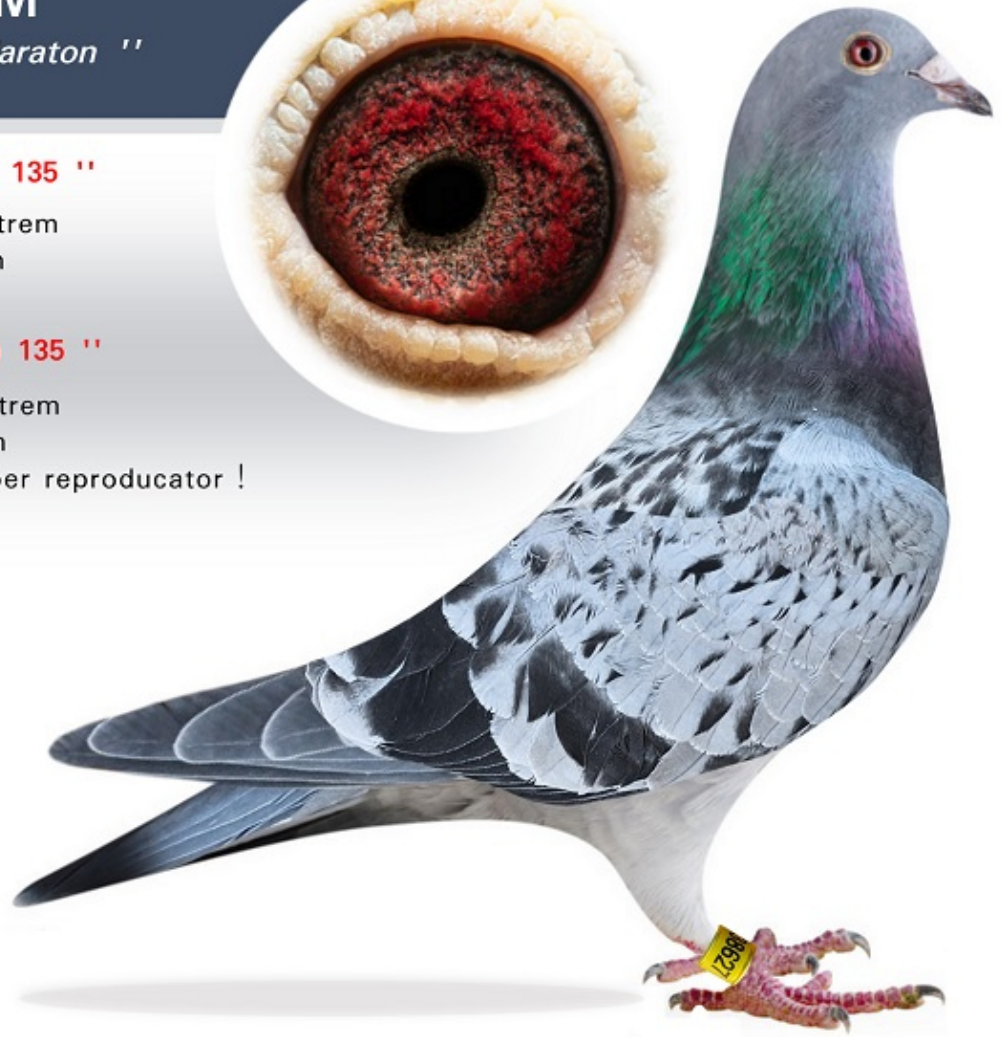

Frate 2 Jud. Maraton

Mascul RO-24-38627

Crescator/Grower: Iuliu Timișan

Culoare/Color: Solzat

Culoare Ochi/Eye Color: Galben

Categorie/Category: Maraton

RO 24-38627 M

" Frate 2 Judetean Maraton "
Original Timisan Iuliu

Fiu RO 18-1402276 " Tata 135 "

2 Judetean AS Maraton Extrem
3 Judetean Maraton Extrem

Fiu RO 19-429699 " Mama 135 "

2 Judetean AS Maraton Extrem
3 Judetean Maraton Extrem

Nepoata Super Velde - super reproducator !