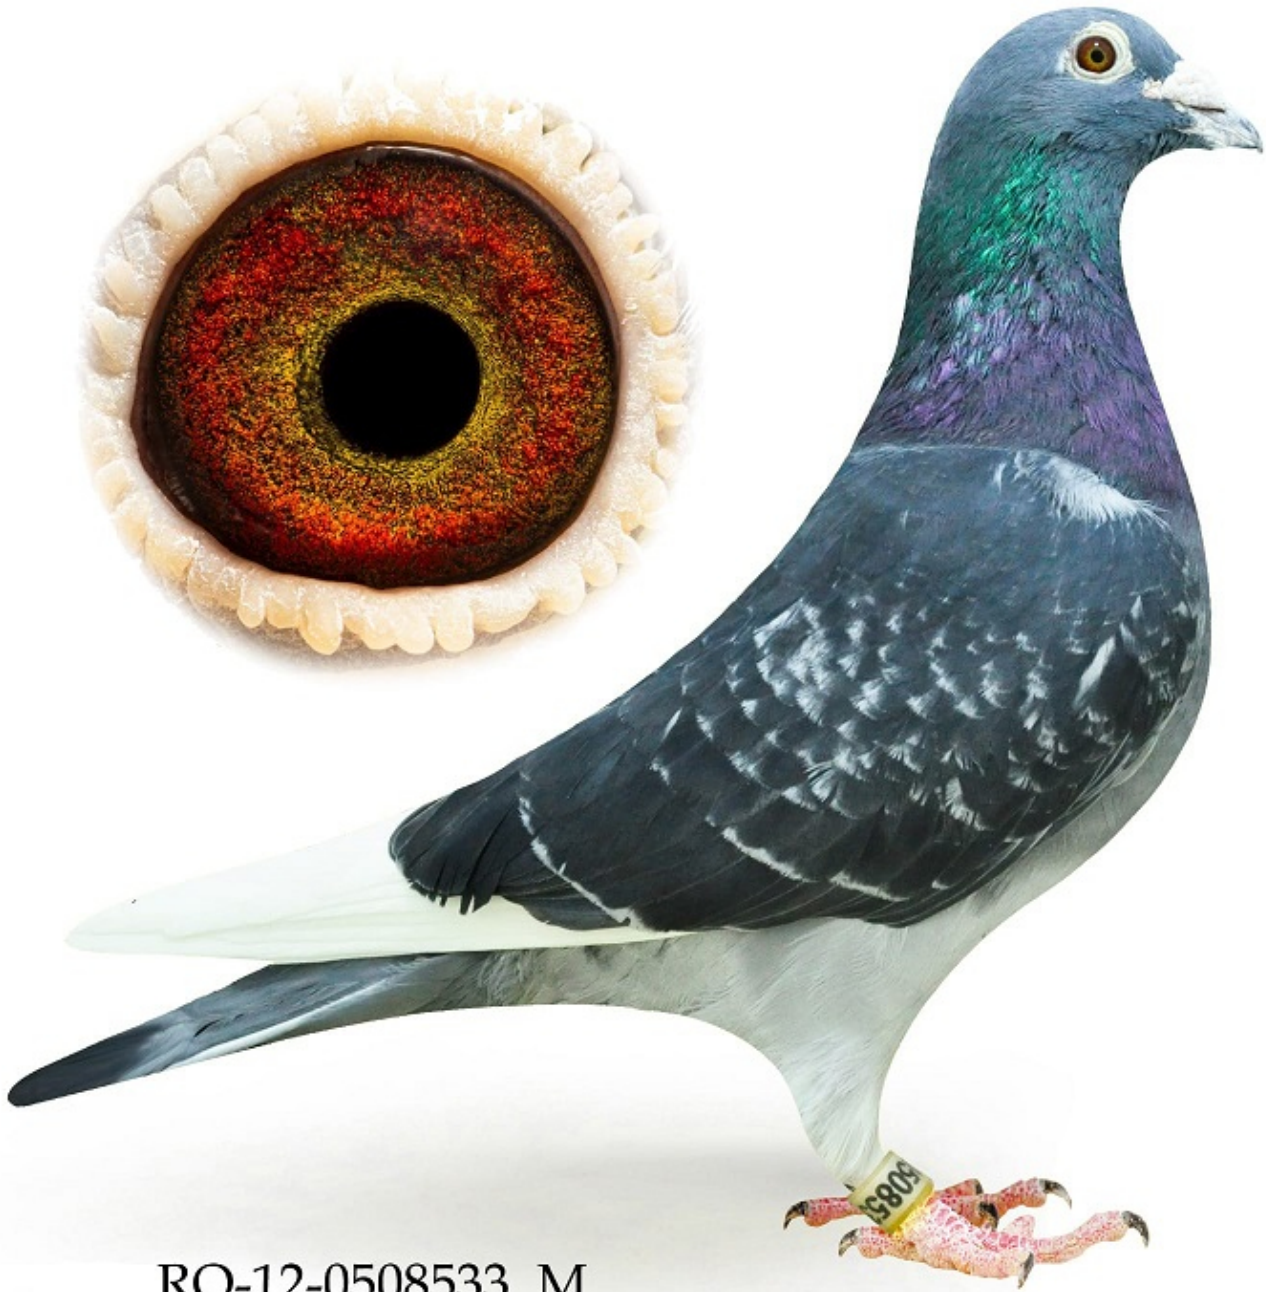

# Son Pozzato

Mascul RO-12-0508533

Crescator/Grower: St?nescu & Dobre

Culoare/Color: Solzat P.A.

Culoare Ochi/Eye Color: Galben

Categorie/Category: Maraton

RO-12-0508533 M

Federația Crescătorilor de Porumbei din România

Talon de proprietate al inelului

Proprietarul înregistrat este posesorul porumbului cu seria

RO 0508533

Pédigree Pigeon: RO 12-0508533

**Stanescu-Dobre**  
 Calea Giulesti no333  
 www.stanescu-dobre.ro  
 Bucharest Romania  
 Tel: 040745104412 / 040766409827