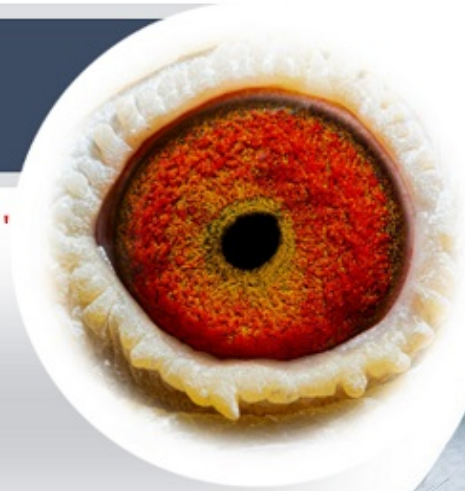

Fiu Inbred Romario

Mascul RO-22-856007

Crescator/Grower: Catrinescu Gabriel

Culoare/Color: Albastru

Culoare Ochi/Eye Color: Galben

Categorie/Category: Columbodrom

RO 22-856007 M

" Fiu Inbred Romario "

Original Catrinescu Gabriel

Fiu DV 09835-21-560 " Inbred Romario "

Super reprod, tata / bunic la

1 Final Golden Algrave 2018

1 Final Golden Algrave 2019

Fiu DV 02664-17-613 " De 613 "

16 Final Sylt 2017 OLR

* consangvina Caroline

Voiajor.net