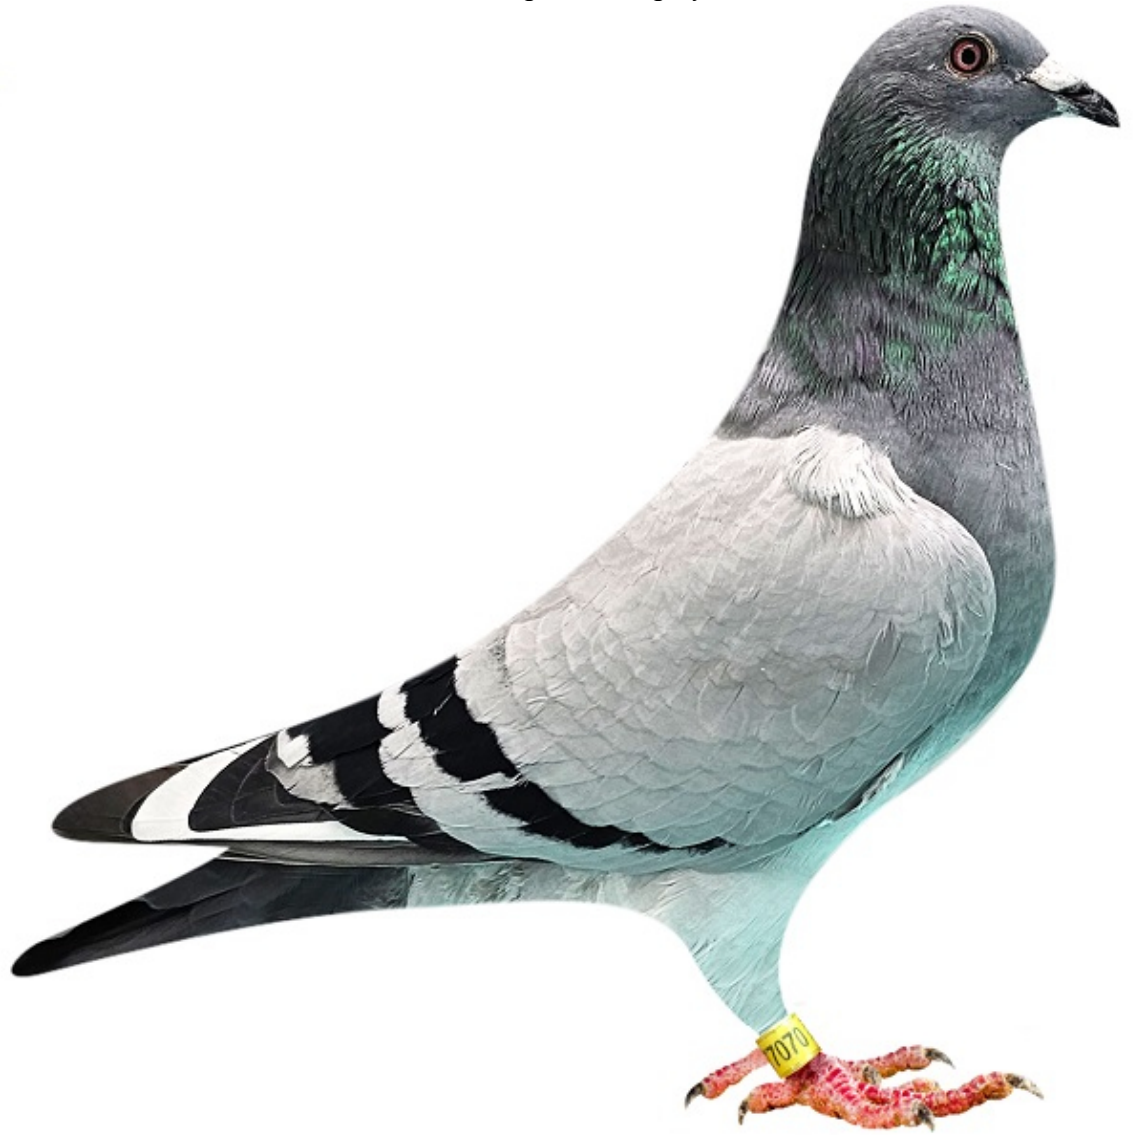

# Bulck - Heremans

Crescator/Grower: Bondar Andrei Culoare Ochi/Eye Color:

Pui RO-24-77070

Culoare/Color:

Categorie/Category: Viteza, Demifond, General, Fond

**77070 - 24 RO**  
**Orig. Andrei Bondar**

# Pedigree for Pigeon: RO 23-1091

Bartos Pigeons

2023

Talon de proprietate al Inelutului  
Proprietarul acestui talon este  
proprietarul porumbelului cu seria

RO 0001091

2023

RO 23-1091

SB 1091  
SLANICEANU & BARTOS  
Blue WF