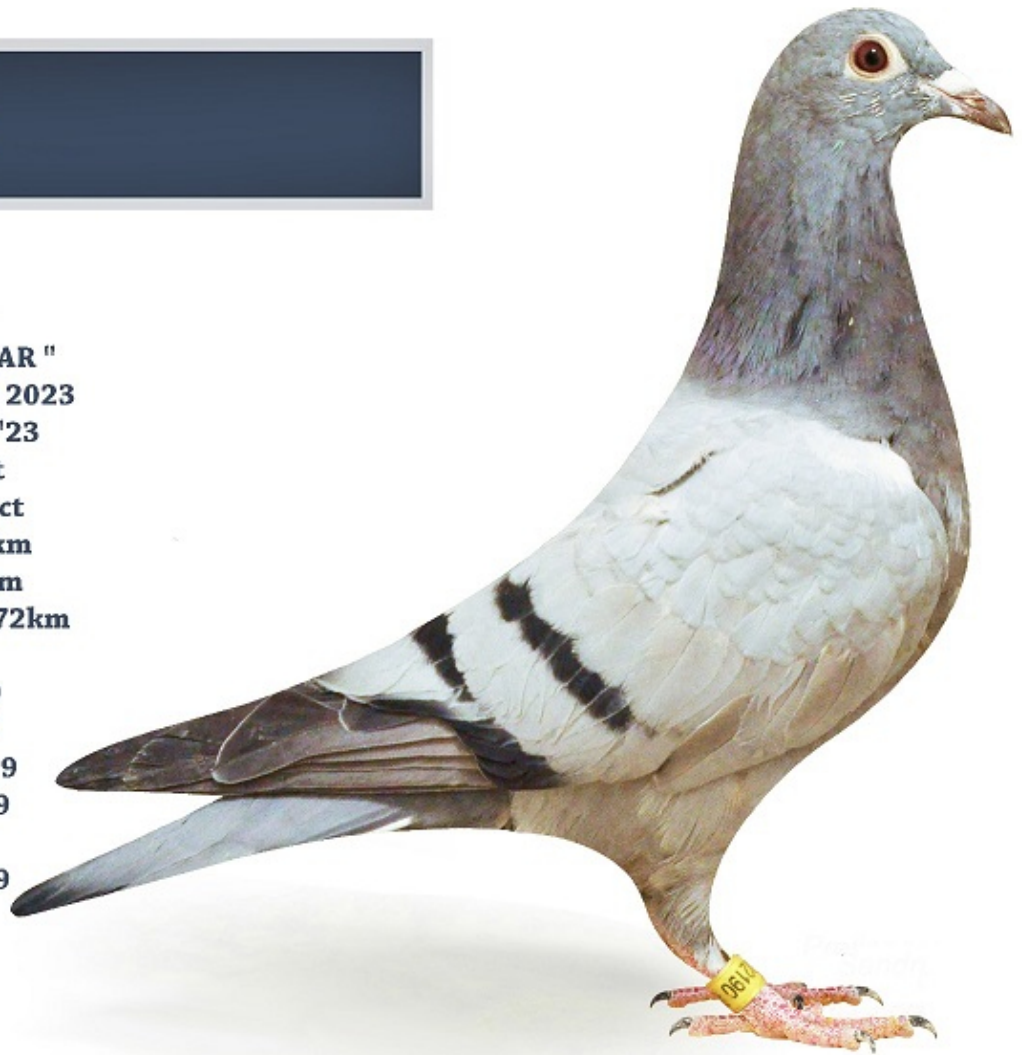

Fiu DE 774

Mascul RO-24-302190

Crescator/Grower: Perijoc Liviu

Culoare/Color: Albastru

Culoare Ochi/Eye Color: Galben

Categorie/Category: Maraton

RO-24-302190
PERIJOC LIVIU

Fiu De 774

Consangvin

"SUPER VAERNEWICK "

Străbunicul lui:"NEW STAR "

1WBP.SUPER MARATON 2023

1LOT OLIMPIC CATEG.I '23

1Naț.Extrem'23 0,20 pct

1Naț.AsExtrem'23 2,32pct

Loc 1/17932p Birzai979km

Loc 4/21684p Code 976km

Loc61/19403p Madona972km

Bunic pentru :

1Jud.As Maraton Tin.'19

1Jud.As.Maraton Tin'22

1Prov.Mold.Camp.Star'19

2Jud.Maraton Tineret'19

2Jud.Fond Tineret '16

4Jud.Maraton Tineret'19

5Jud.Maraton Tin'22

Voiajor.net