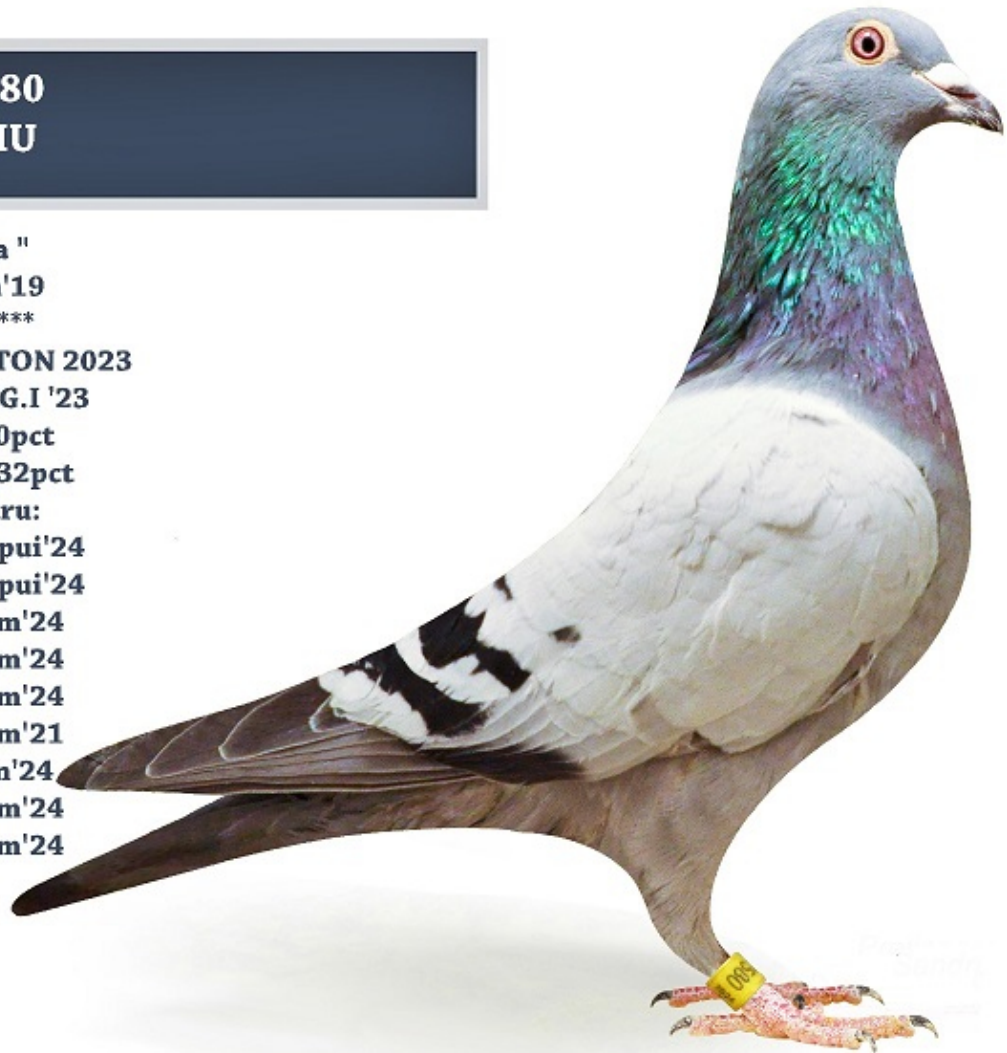

Consangvin Andreea

Femela RO-24-1007580

Crescator/Grower: Perijoc Liviu

Culoare/Color: Albastru

Culoare Ochi/Eye Color: Alb

Categorie/Category: Maraton

RO-24-1007580
PERIJOC LIVIU

Consangvin: "Andreea "

Loc33/1021p 759km pui'24

Loc35/15440p 410km'24

Loc36/10643p 981km'24

Loc47/15440p 410km'24

Loc50/12971p 960km'21

Loc51/ 8215p 566km'24

Loc66/10643p 981km'24

Loc77/17583p 972km'24

Voiajor.net

PERIJOC LIVIU
Str. Bistritei nr. 1 bl. 35
sc. B ap. 7
Mun. Suceava jud. Suceava
+40752147211
perijoclivi@yahoo.com

RO-21-2020097 F
Perijoc Liviu

"New Queen "

Loc 2 Național
Super As Maraton Tineret '22
Loc 3 Național As Extrem Tin.'22
Loc 9 Național Extrem Tin.'22

17 / 3516p 1012443km
69 / 5793p 1019706km
222 / 8489p 1069348km
455 / 7589p 836236km

RO-18-563314

Perijoc Liviu

"ANDREEA"

1 Jud.As.Maraton Tin'19
4 Jud.Maraton Tin'19
4 Prov.As.Maraton Tin'19
9 Naț.As.Maraton Tin'19