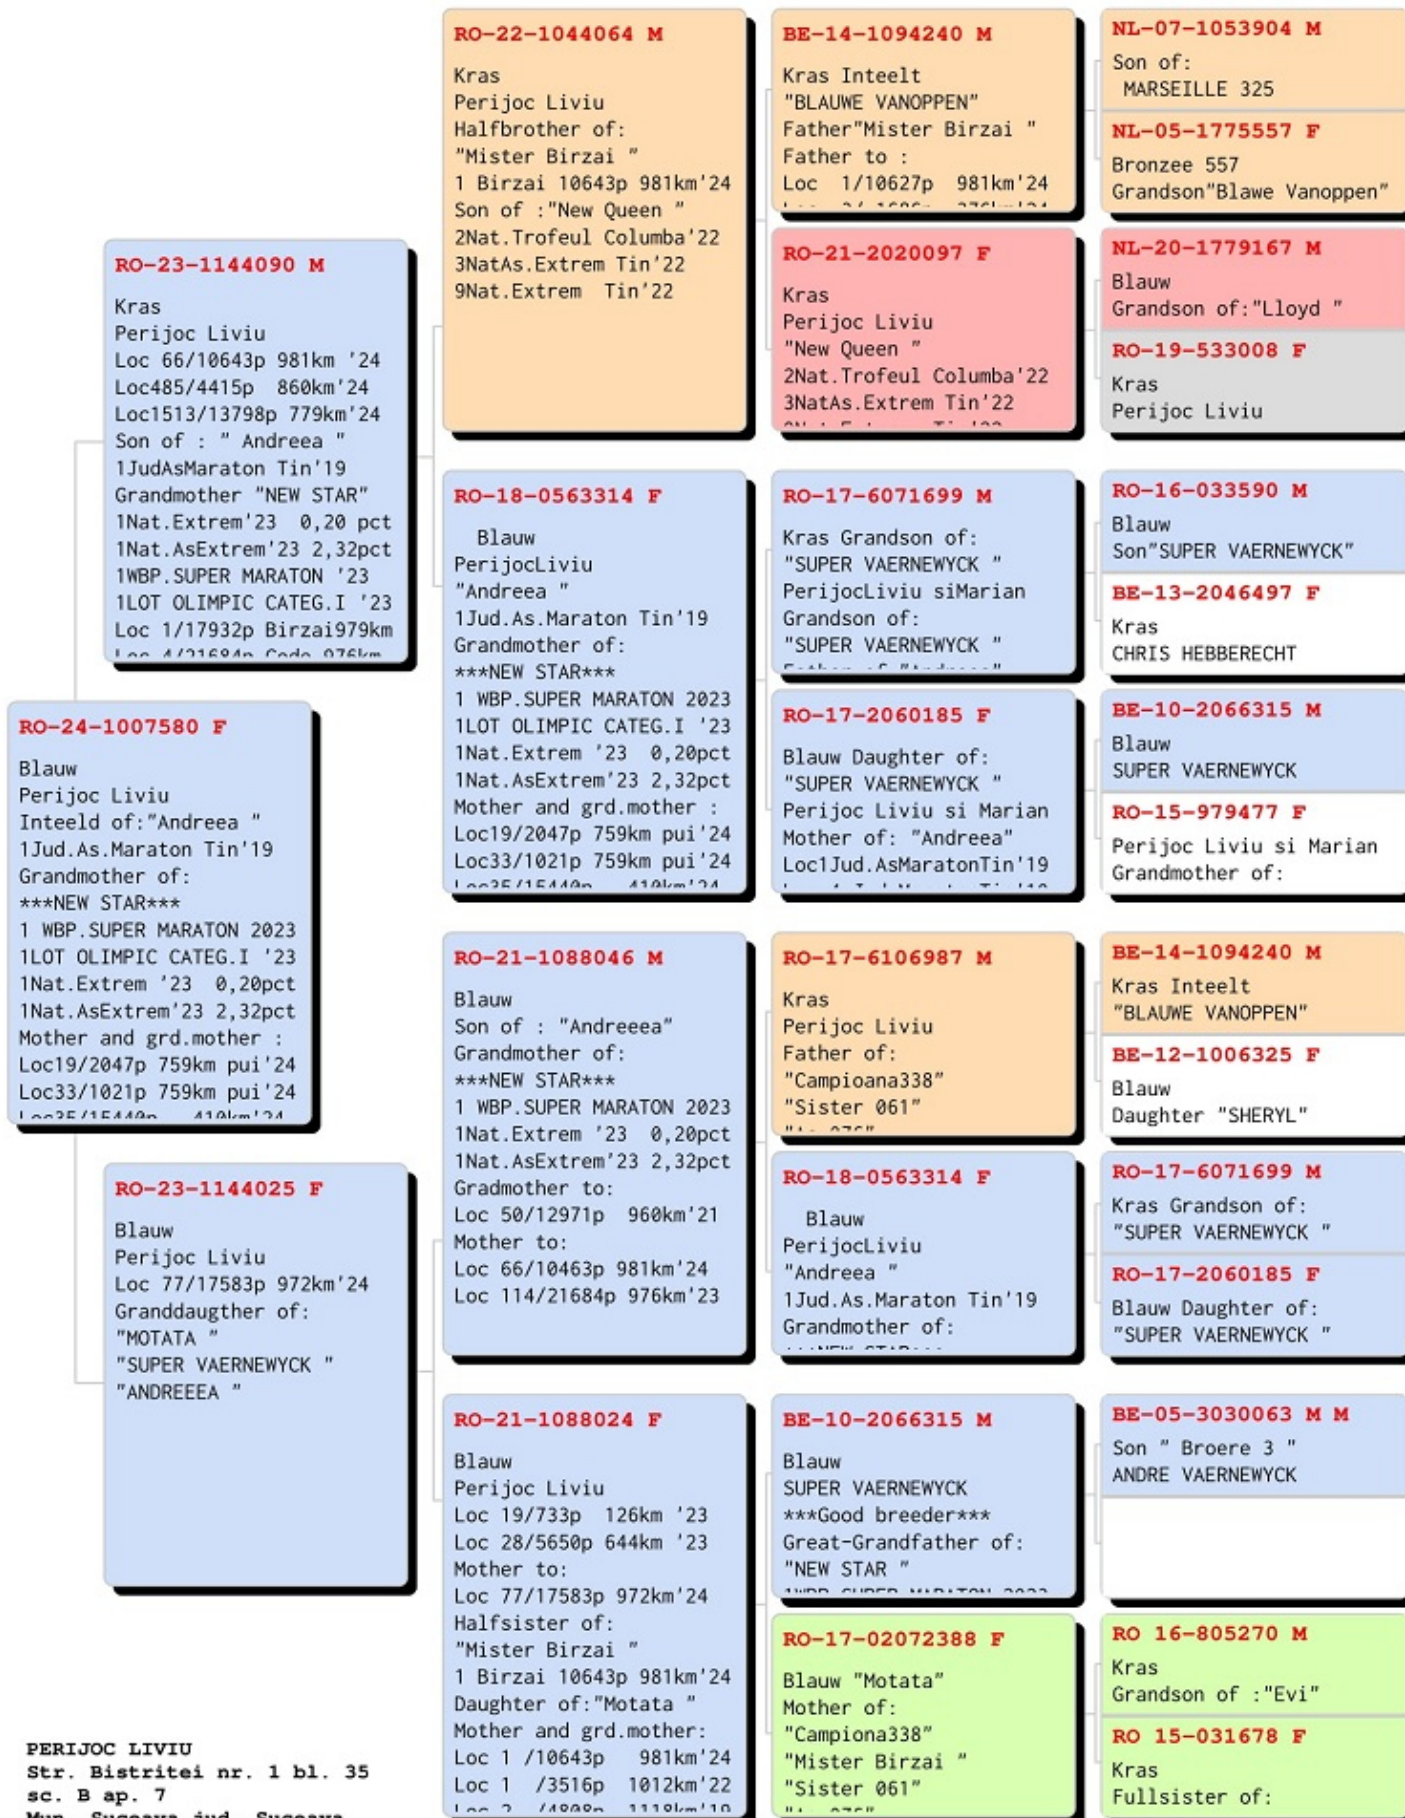

Consangvin Andreea

Femela RO-24-1007580

Crescator/Grower: Perijoc Liviu

Culoare/Color: Albastru

Culoare Ochi/Eye Color: Alb

Categorie/Category: Maraton

RO-24-1007580
PERIJOC LIVIU

Consangvin: "Andreea "

Loc33/1021p 759km pui'24

Loc35/15440p 410km'24

Loc36/10643p 981km'24

Loc47/15440p 410km'24

Loc50/12971p 960km'21

Loc51/ 8215p 566km'24

Loc66/10643p 981km'24

Loc77/17583p 972km'24

Voiajor.net

PERIJOC LIVIU
Str. Bistritei nr. 1 bl. 35
sc. B ap. 7
Mun. Suceava jud. Suceava
+40752147211
perijoclivi@yahoo.com

RO-21-2020097 F
Perijoc Liviu

"New Queen "

Loc 2 Național
Super As Maraton Tineret '22
Loc 3 Național As Extrem Tin.'22
Loc 9 Național Extrem Tin.'22

17 / 3516p 1012443km
69 / 5793p 1019706km
222 / 8489p 1069348km
455 / 7589p 836236km

RO-18-563314

Perijoc Liviu

"ANDREEA"

1 Jud.As.Maraton Tin'19
4 Jud.Maraton Tin'19
4 Prov.As.Maraton Tin'19
9 Naț.As.Maraton Tin'19