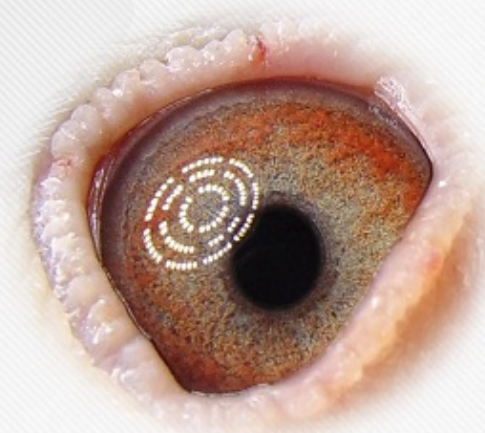

De 863

Arjan Beens

**NL-08-2075874 H**

**OL YMPIC MISS GIJSJE**

Arjan Beens

NL-18-1506611 F

Roman Claudiu  
Strada Sportului nr.22  
Sura Mica-Sibiu, Romania  
Tel: 0770 710 749  
E-mail: [rmnclaudiu@yahoo.com](mailto:rmnclaudiu@yahoo.com)