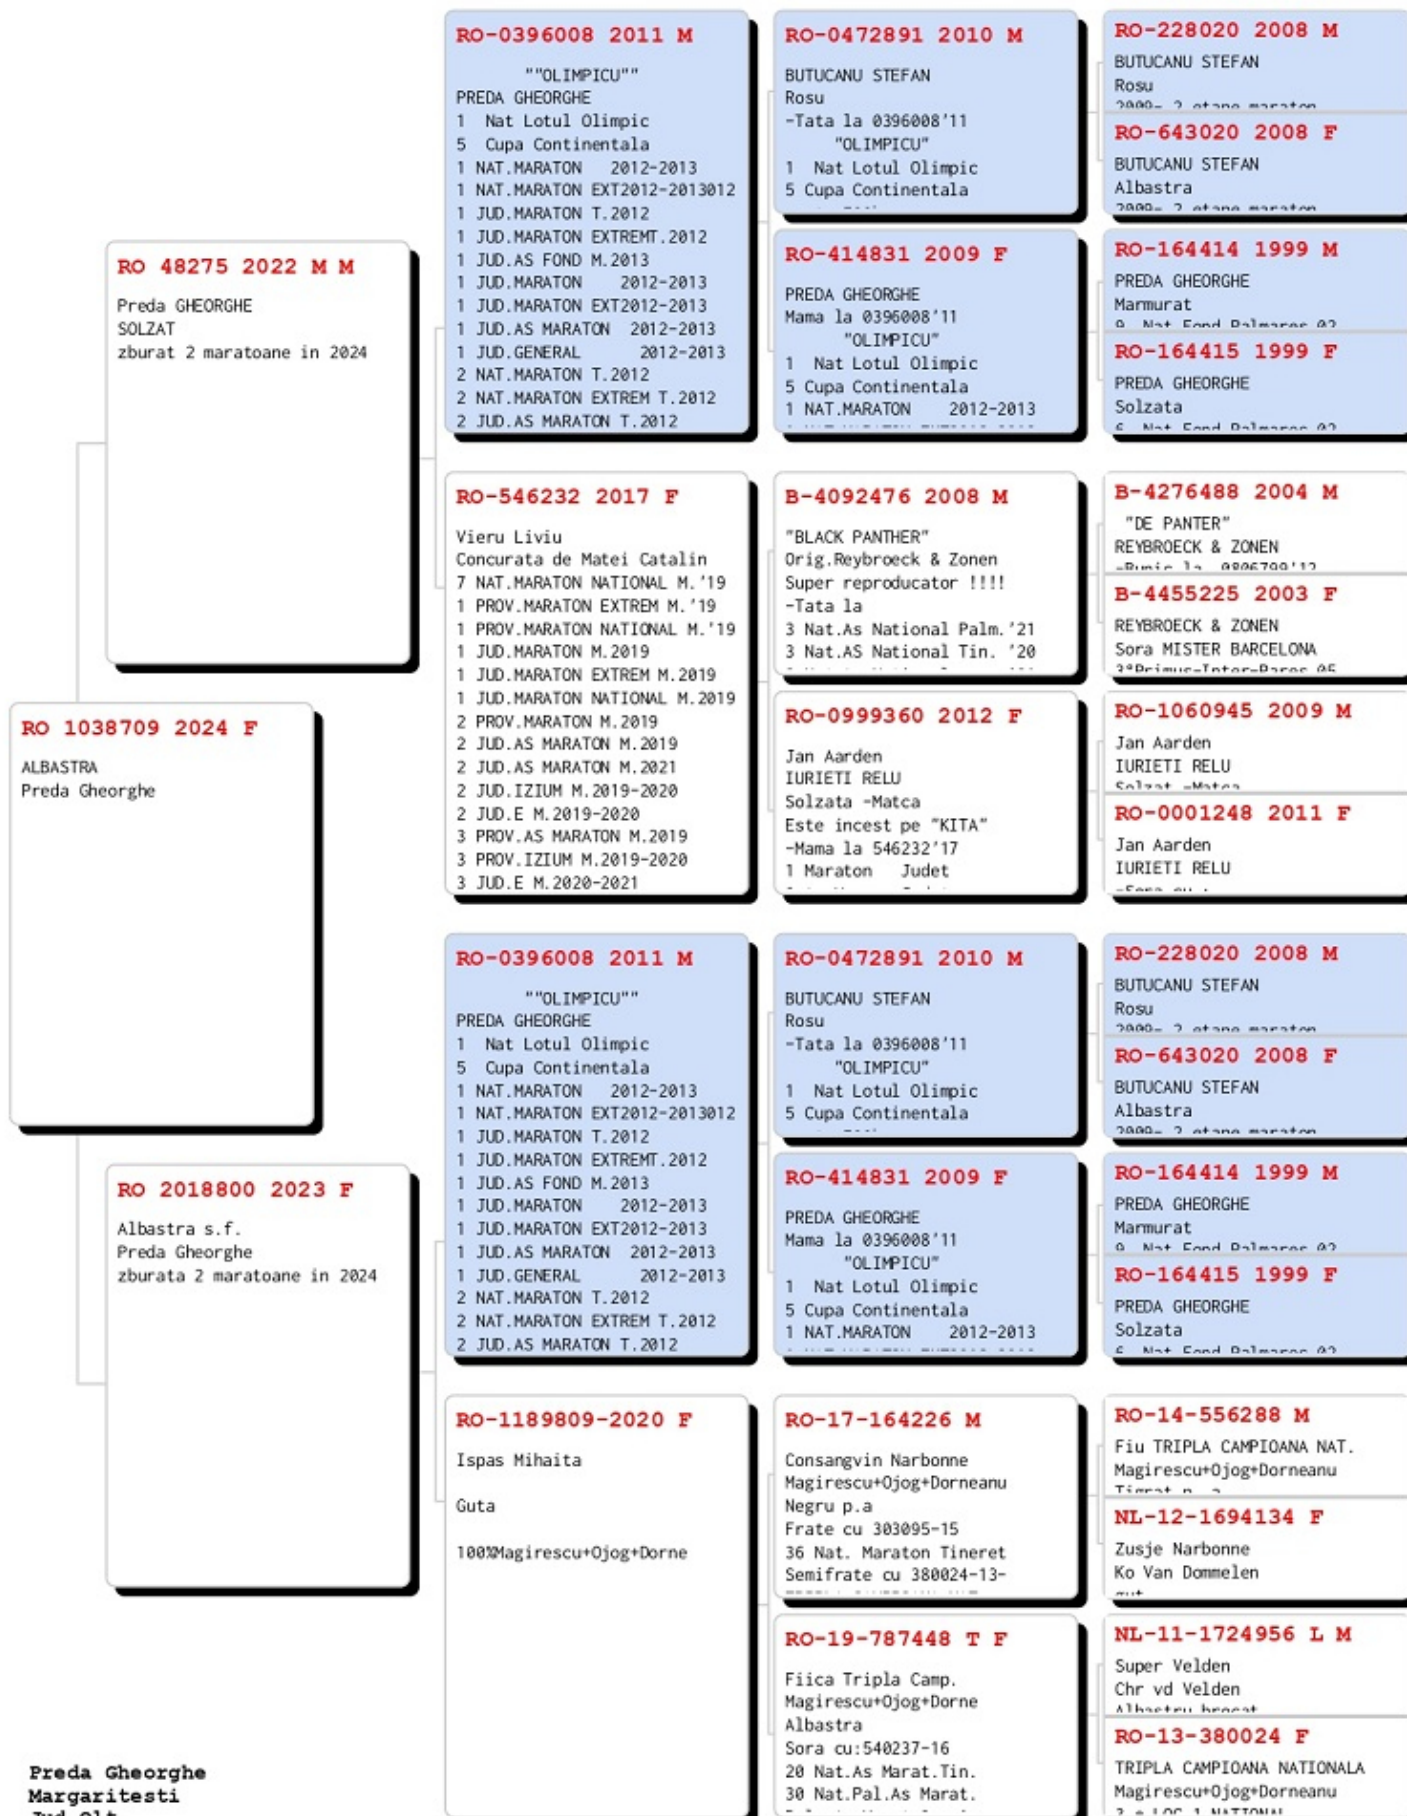

Preda Gheorghe
Margaritesti
Jud.Olt
+40762587689
sealivinstalconstruct@yahoo.ro