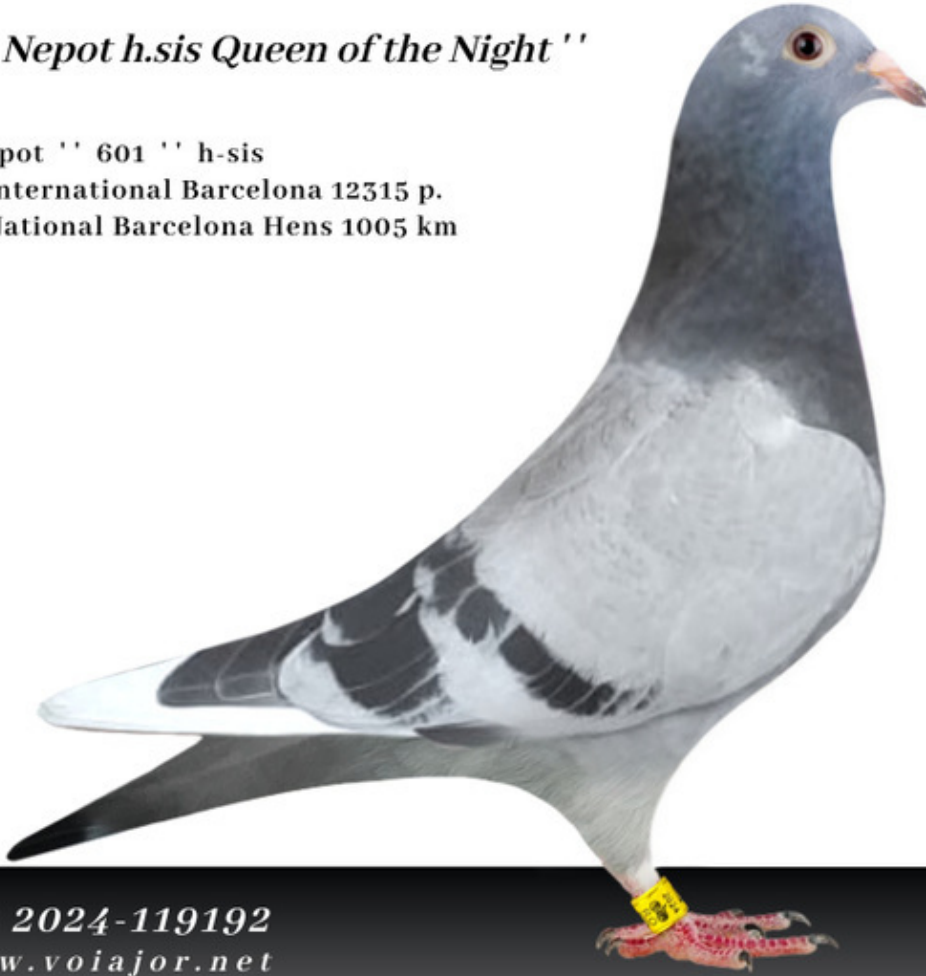

Nepot Queen of the Night

Mascul RO-24-119192

Crescator/Grower: Moga Petru Ciprian

Culoare/Color: Albastru P.A.

Culoare Ochi/Eye Color: Alb

Categorie/Category: Maraton

'' Nepot h.sis Queen of the Night ''

Nepot '' 601 '' h-sis

1 International Barcelona 12315 p.

1 National Barcelona Hens 1005 km

RO 2024-119192
www.voiajor.net

Moga Petru Ciprian
Deva - Romania