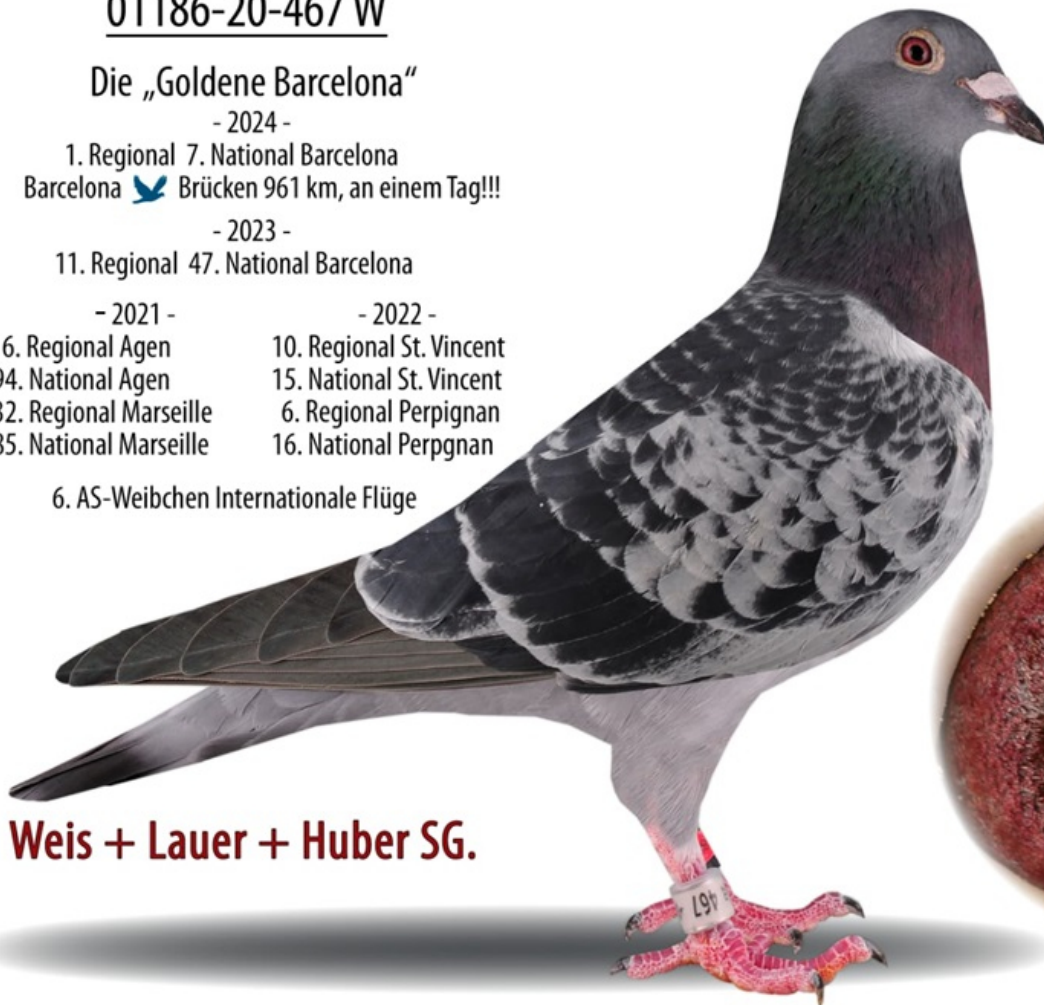

01186-20-467 W

Die „Goldene Barcelona“

- 2024 -

1. Regional 7. National Barcelona
Barcelona 🐦 Brücken 961 km, an einem Tag!!!

- 2023 -

11. Regional 47. National Barcelona

- 2021 -

6. Regional Agen
94. National Agen
32. Regional Marseille
85. National Marseille

- 2022 -

10. Regional St. Vincent
15. National St. Vincent
6. Regional Perpignan
16. National Perpignan

6. AS-Weibchen Internationale Flüge