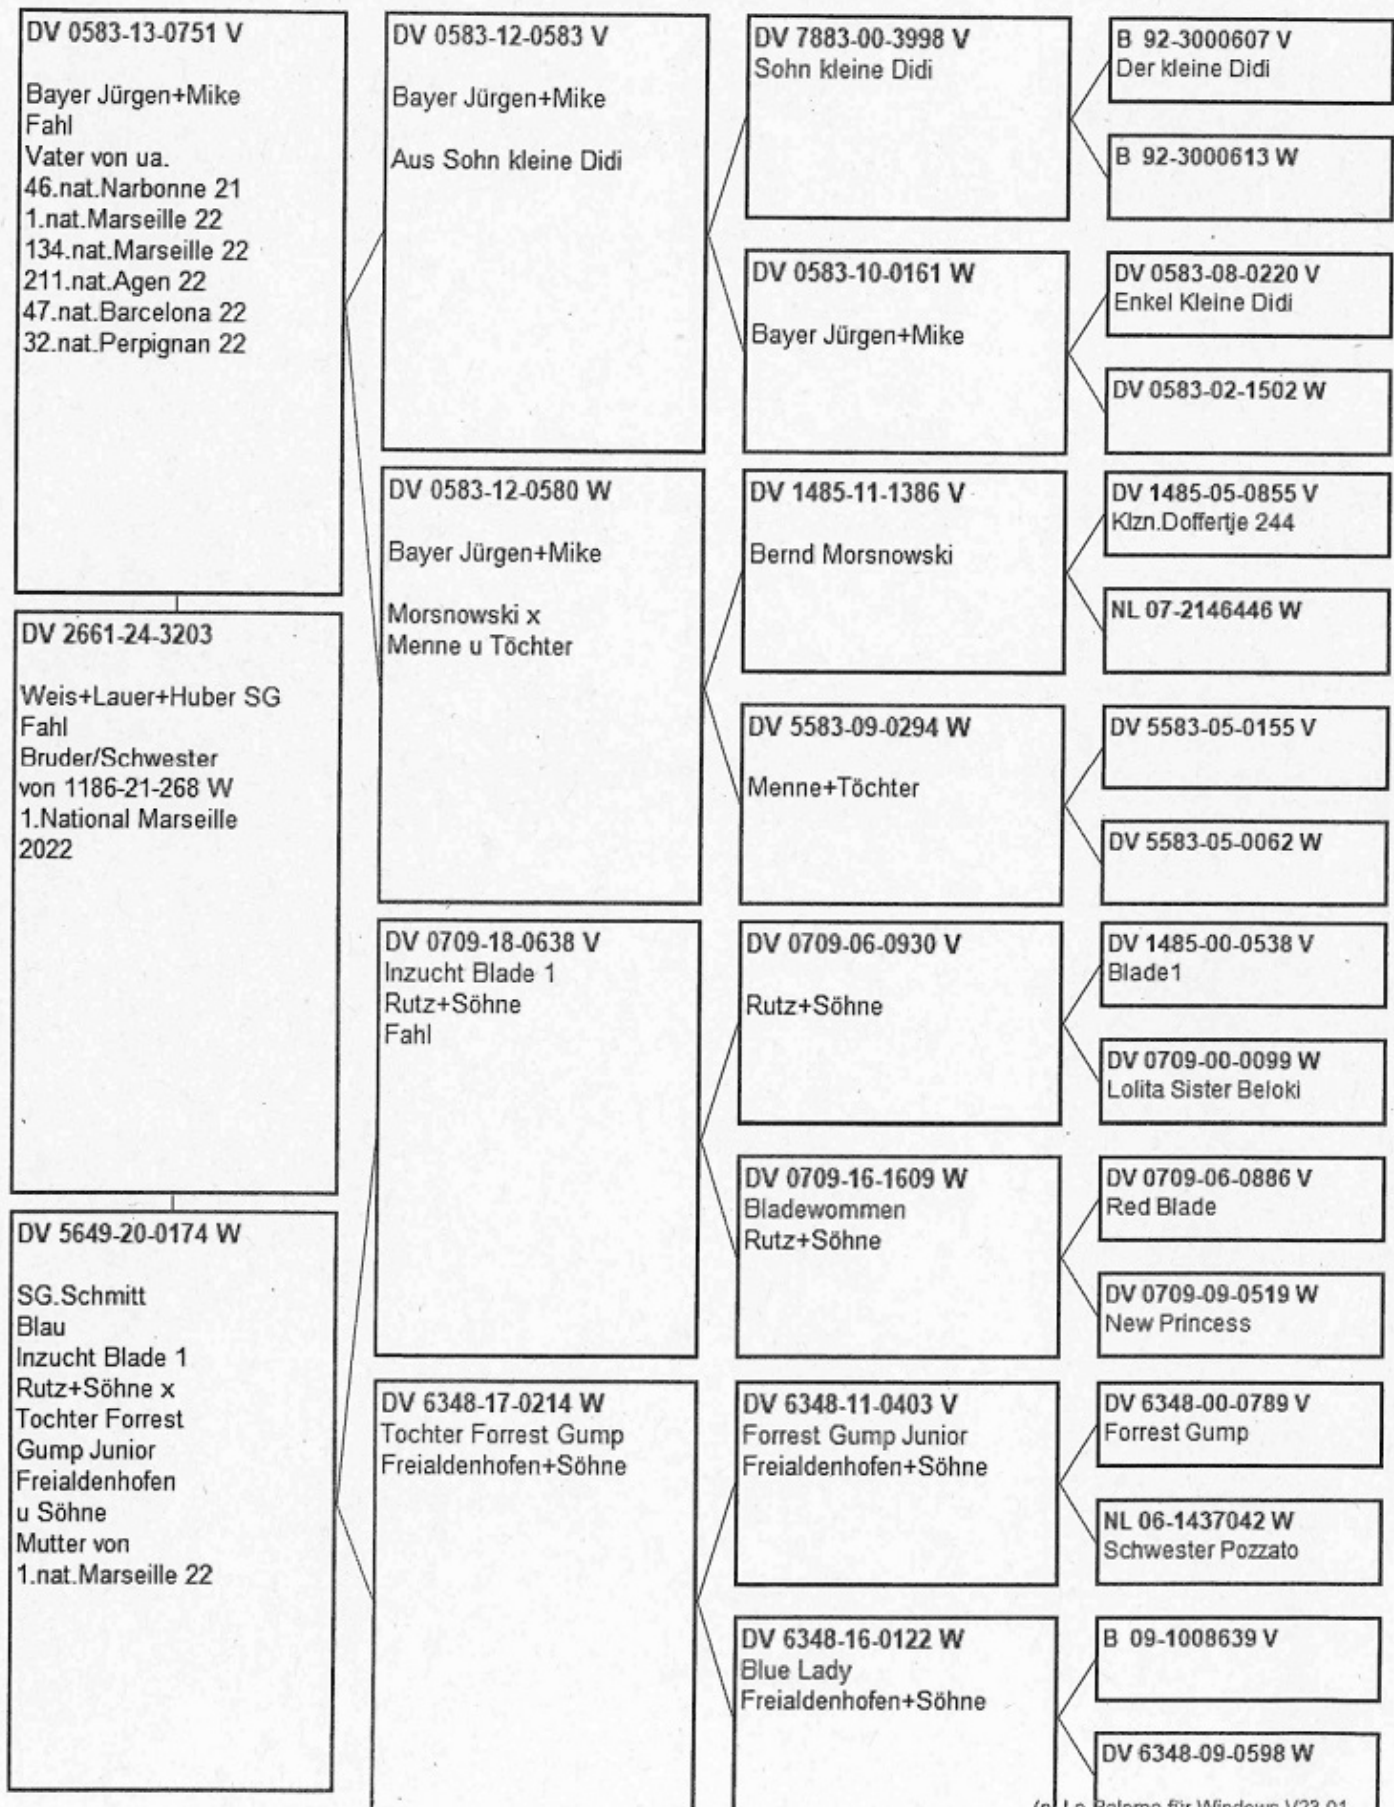

01186-19-39 V

<u>Barcelona 2024</u>	<u>Perpignan 2024</u>	<u>Barcelona 2023</u>	<u>Perpignan 2023</u>
58. Regional 204. National	14. Regional 58. National	22. Regional 68. National	11. Regional 38. National
<u>Barcelona 2022</u>	<u>Perpignan 2022</u>	<u>Perpignan 2021</u>	<u>Marseille 2020</u>
219. National	7. Regional 17. National	77. Regional	134. Regional 158. National