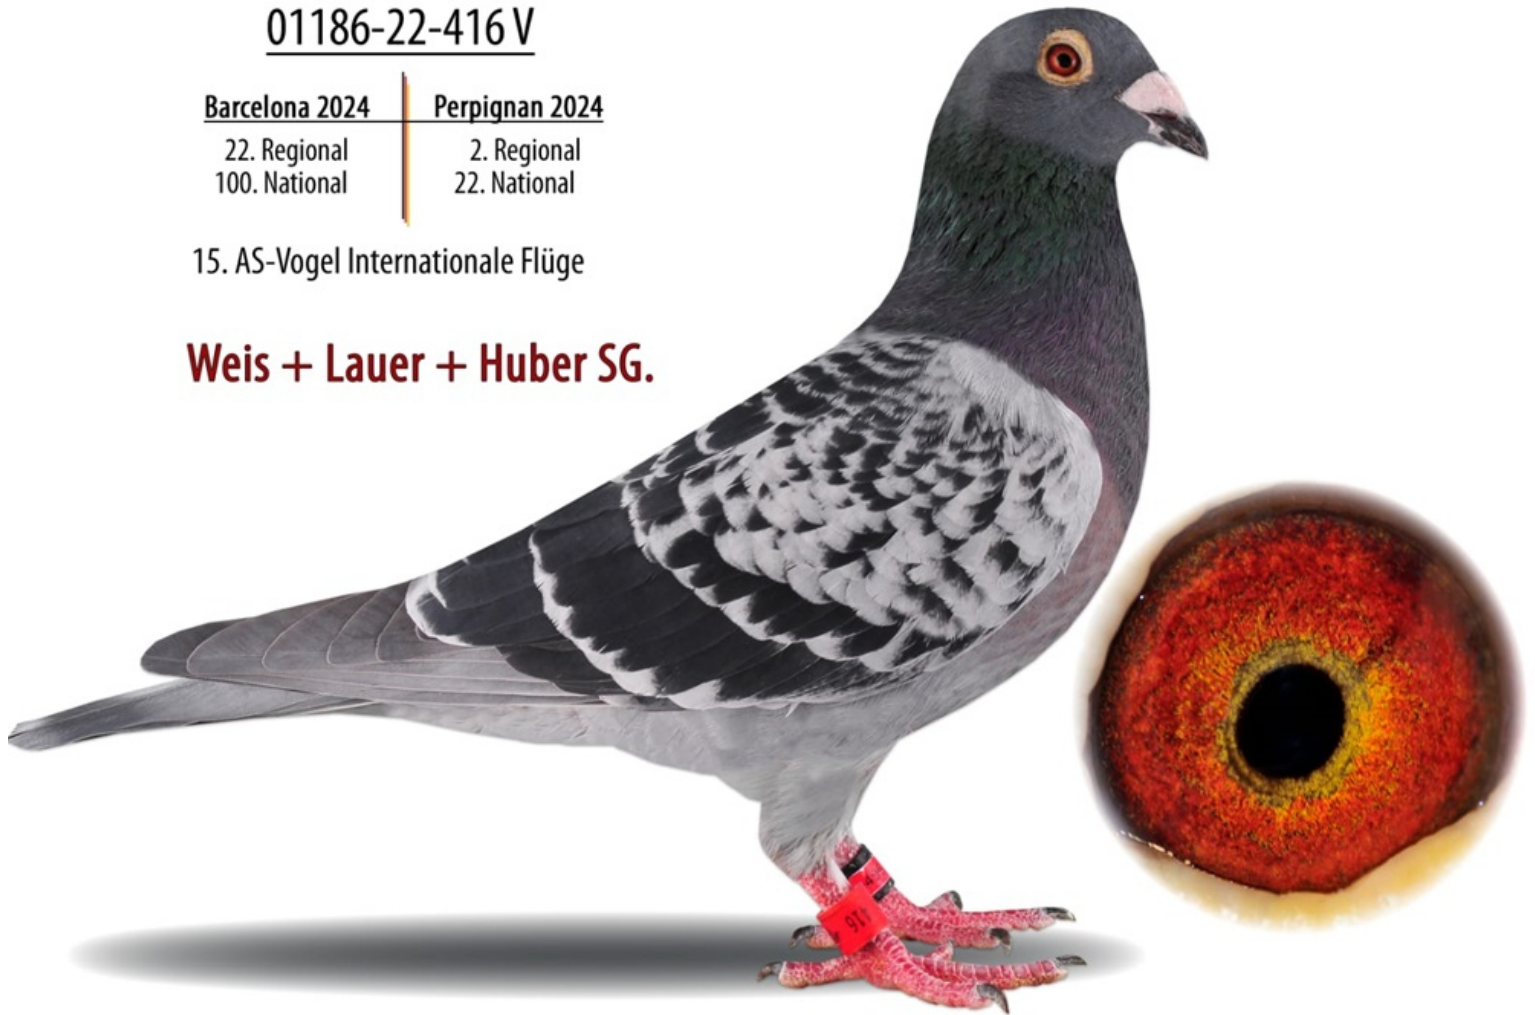

01186-22-416 V

Barcelona 2024

22. Regional
100. National

Perpignan 2024

2. Regional
22. National

15. AS-Vogel Internationale Flüge

Weis + Lauer + Huber SG.