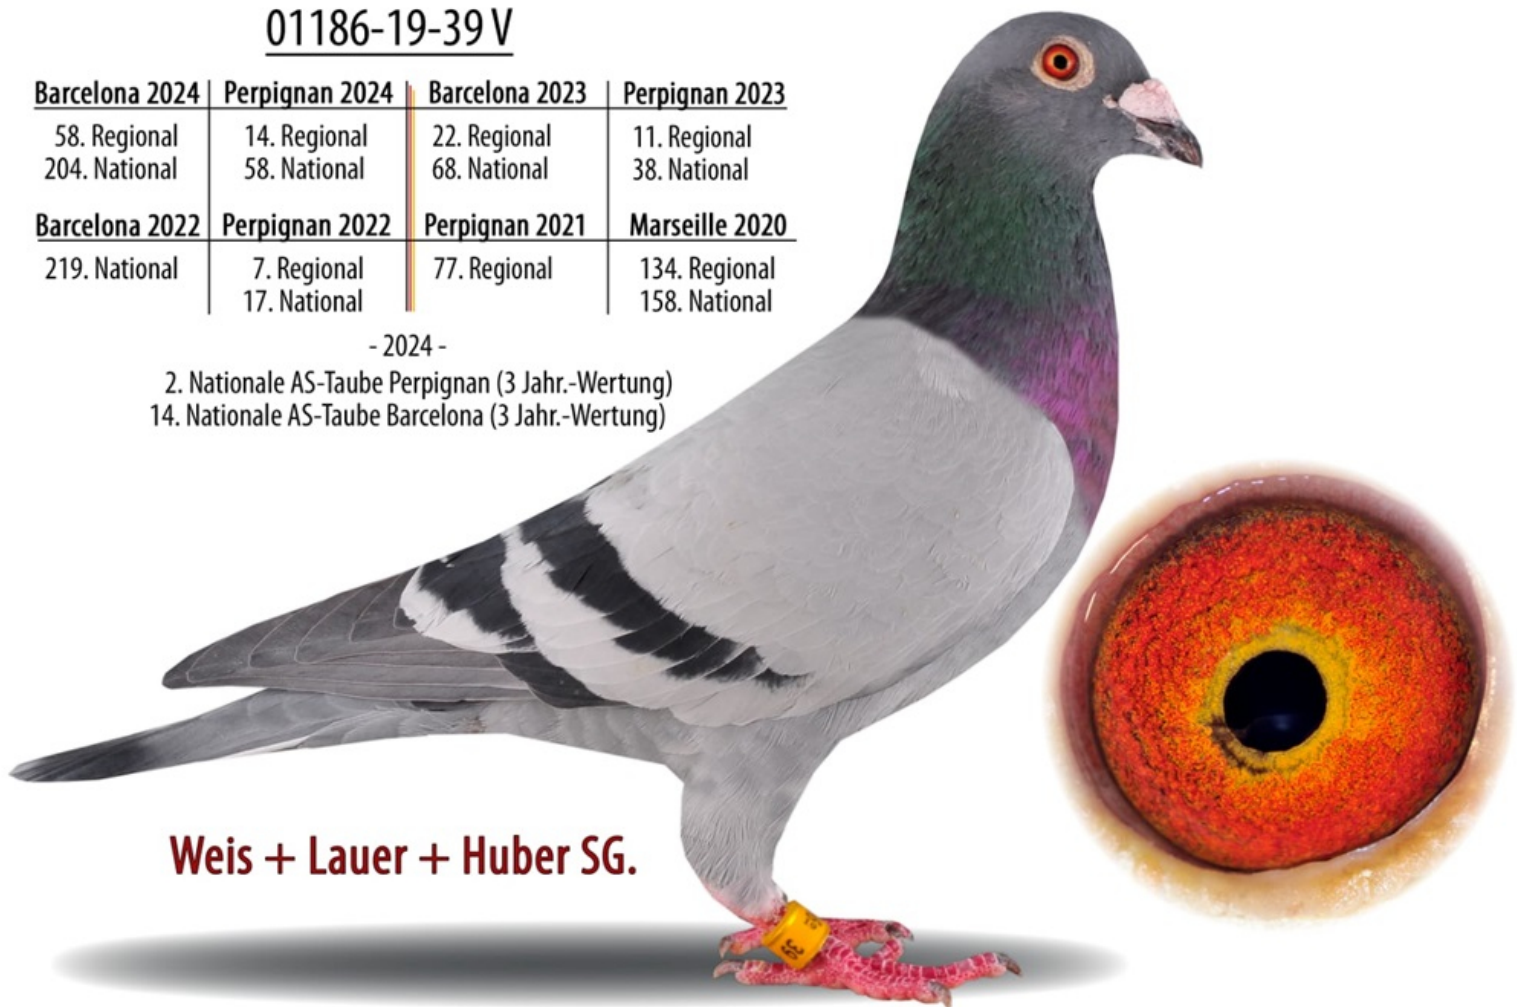

Perpignan 2022

7. Regional  
17. National

Perpignan 2021

77. Regional

Marseille 2020

134. Regional  
158. National

- 2024 -

2. Nationale AS-Taube Perpignan (3 Jahr.-Wertung)  
14. Nationale AS-Taube Barcelona (3 Jahr.-Wertung)

**Weis + Lauer + Huber SG.**

01637-15-843 V

Vater von:

01186-20-475 W

2. Nat. AS-Weibchen Inter. Flüge

-

01186-20-467 W

„Die Goldene Barcelona“