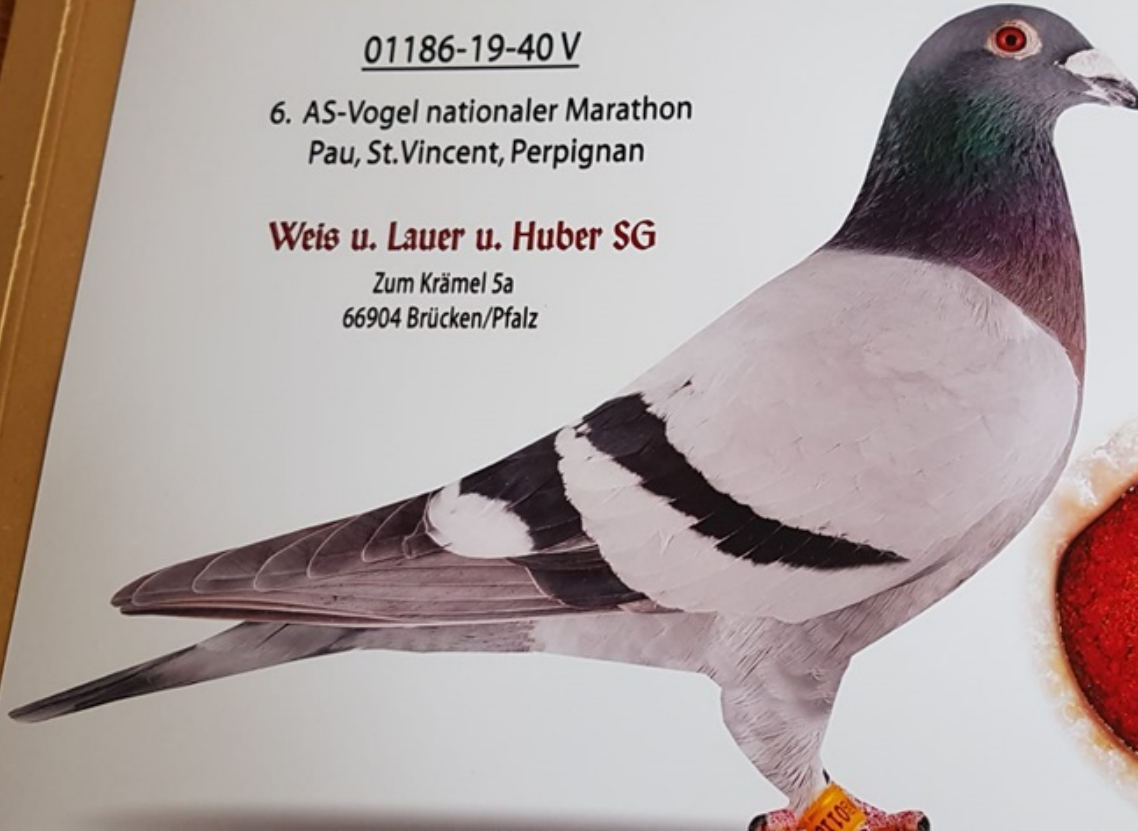

01186-19-40 V

6. AS-Vogel nationaler Marathon
Pau, St. Vincent, Perpignan

Weis u. Lauer u. Huber SG

Zum Krämel 5a
66904 Brücken/Pfalz