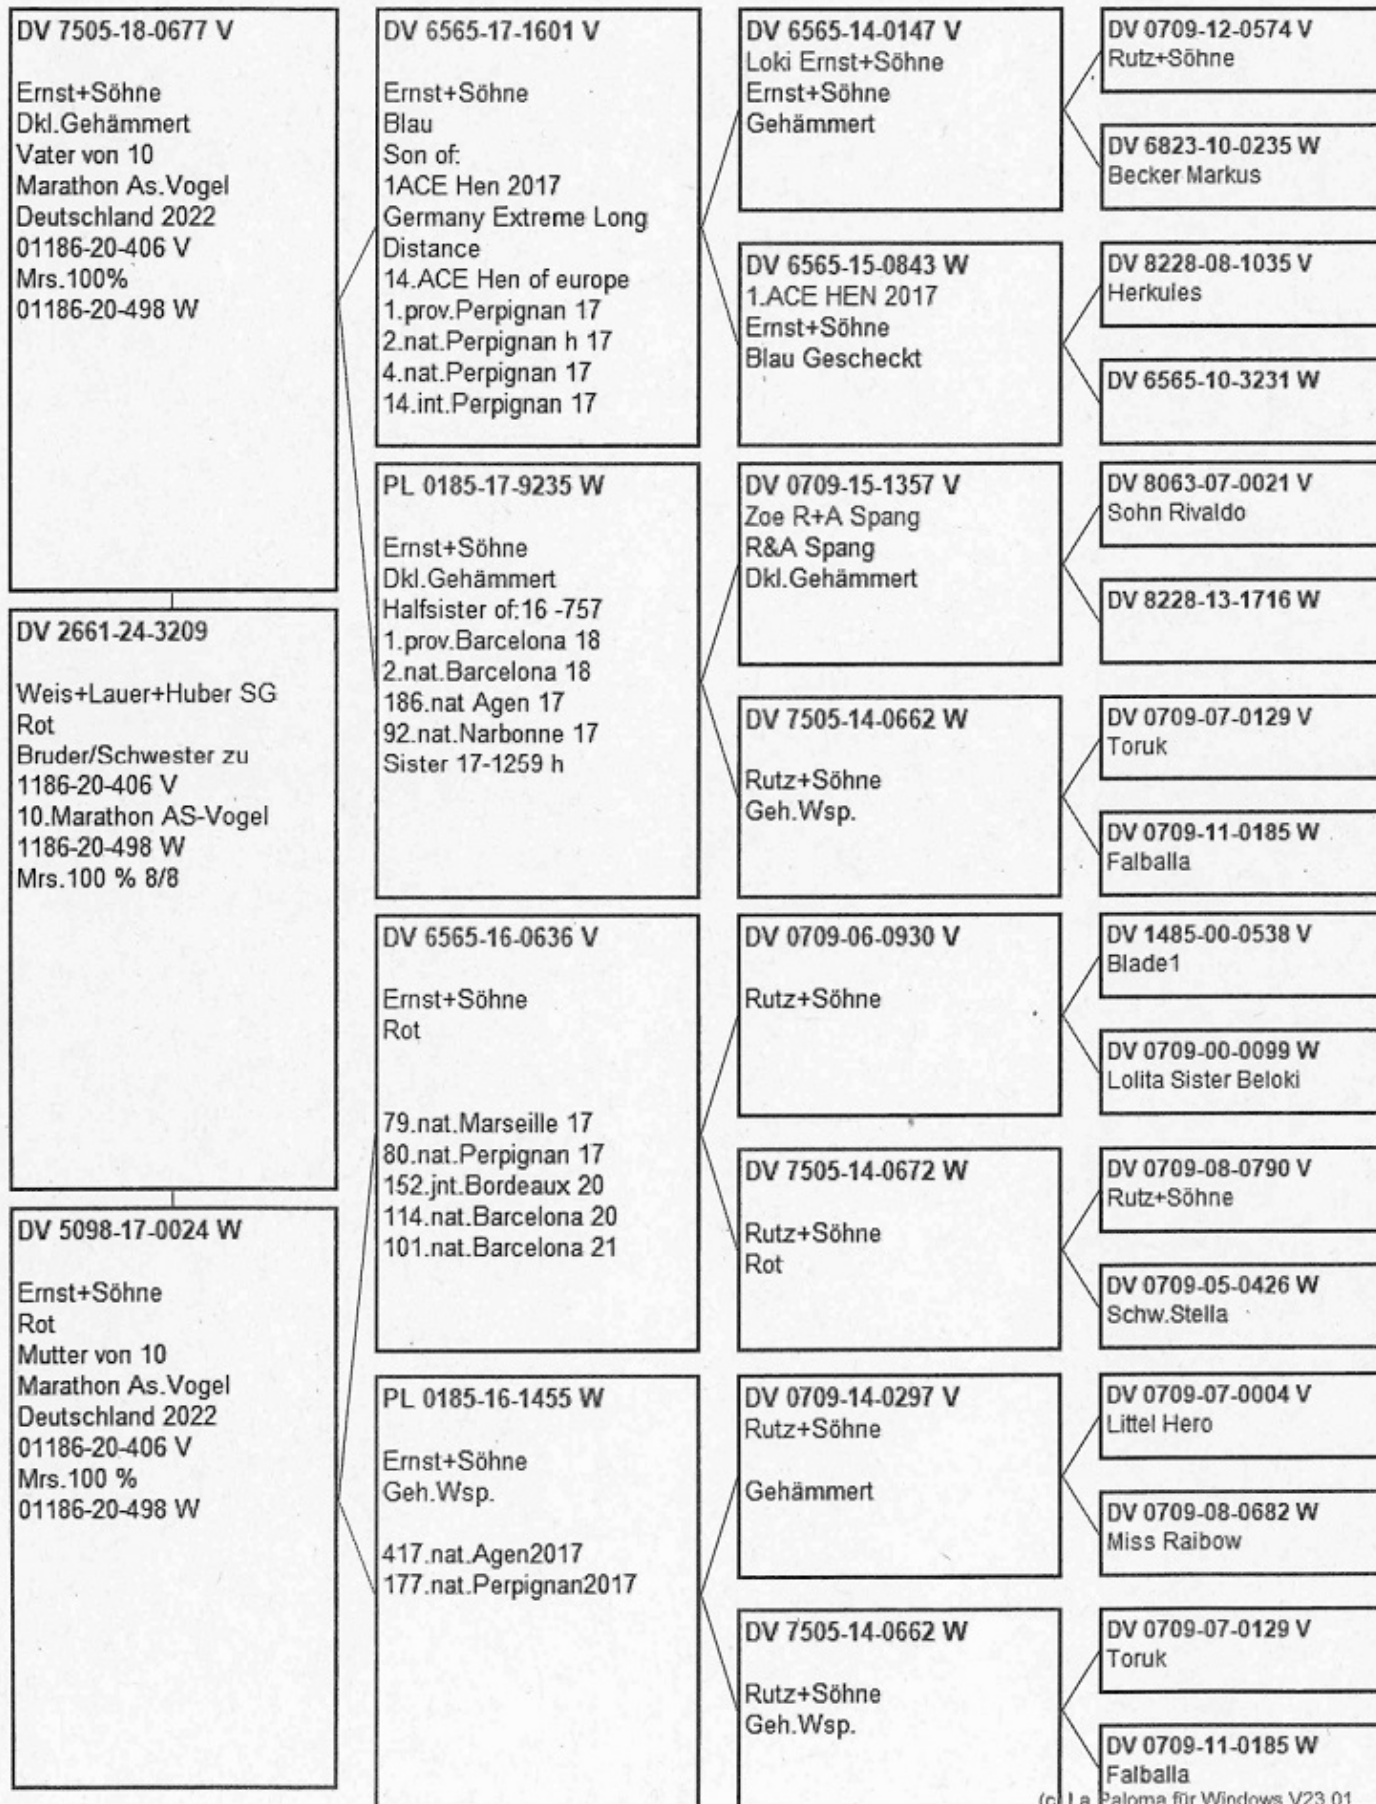

SG Weis+Lauer+Huber,

66904 Brücken

Zum Krämel 5a

Tel.: 06386/7874

Mobil: +491702801313