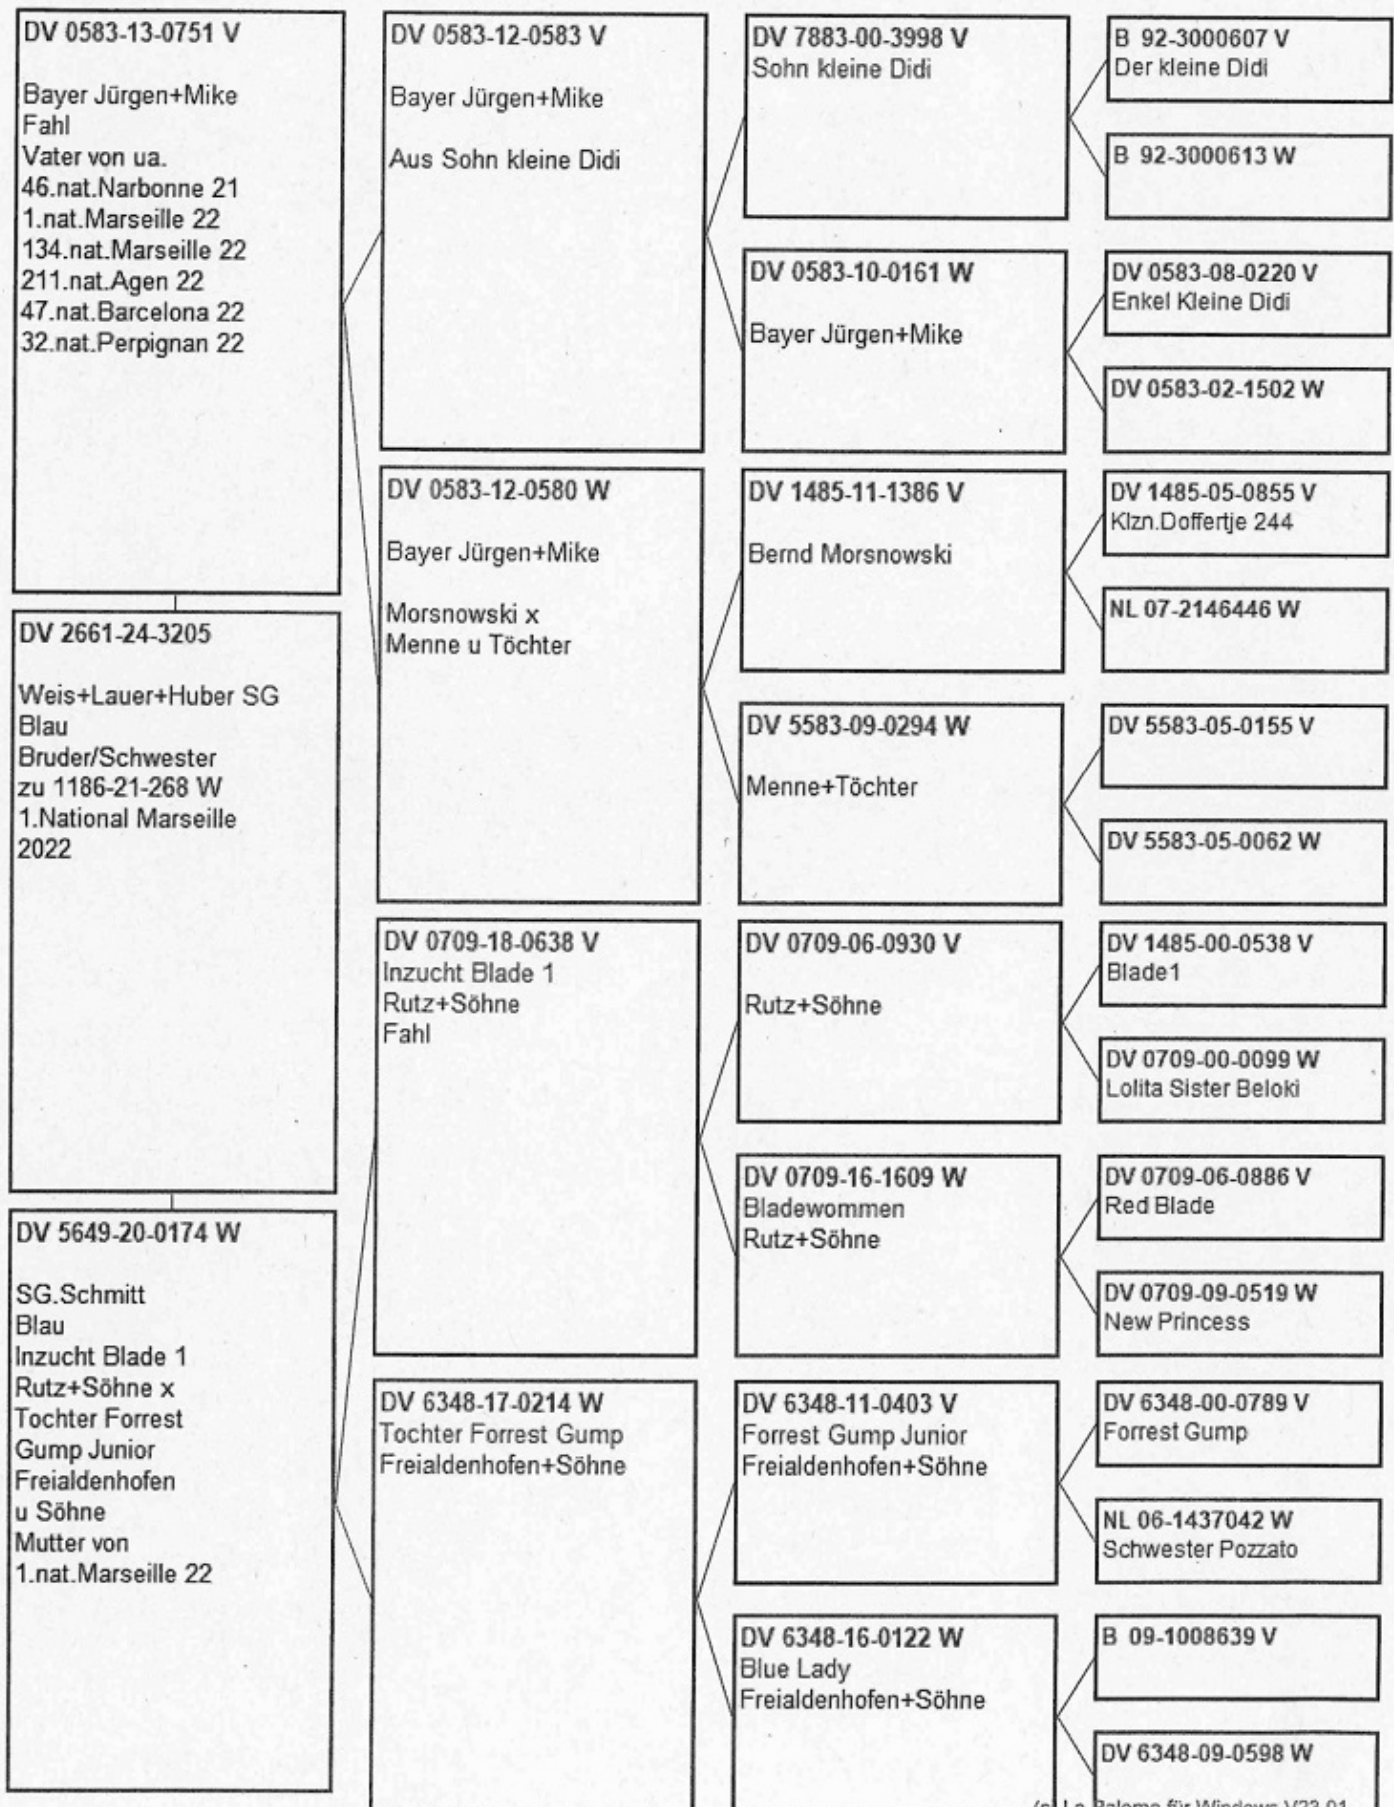

SG Weis+Lauer+Huber,
66904 Brücken
Zum Krämel 5a

Tel.: 06386/7874
Mobil: +491702801313