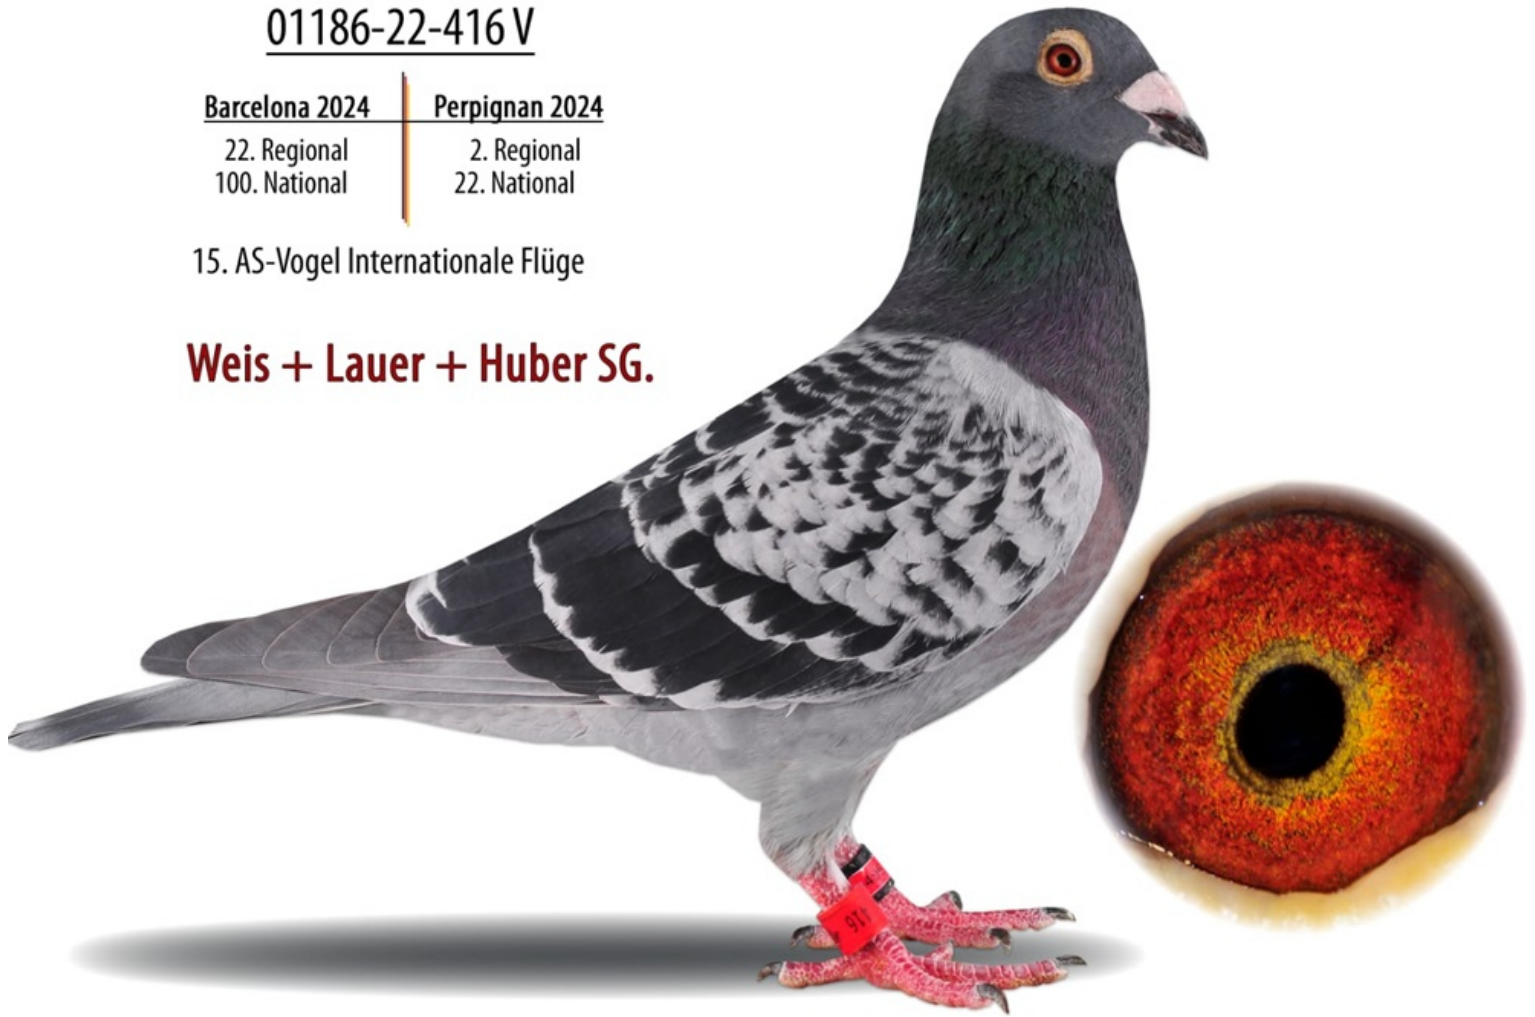

01186-22-416 V

Barcelona 2024

22. Regional
100. National

Perpignan 2024

2. Regional
22. National

15. AS-Vogel Internationale Flüge

Weis + Lauer + Huber SG.