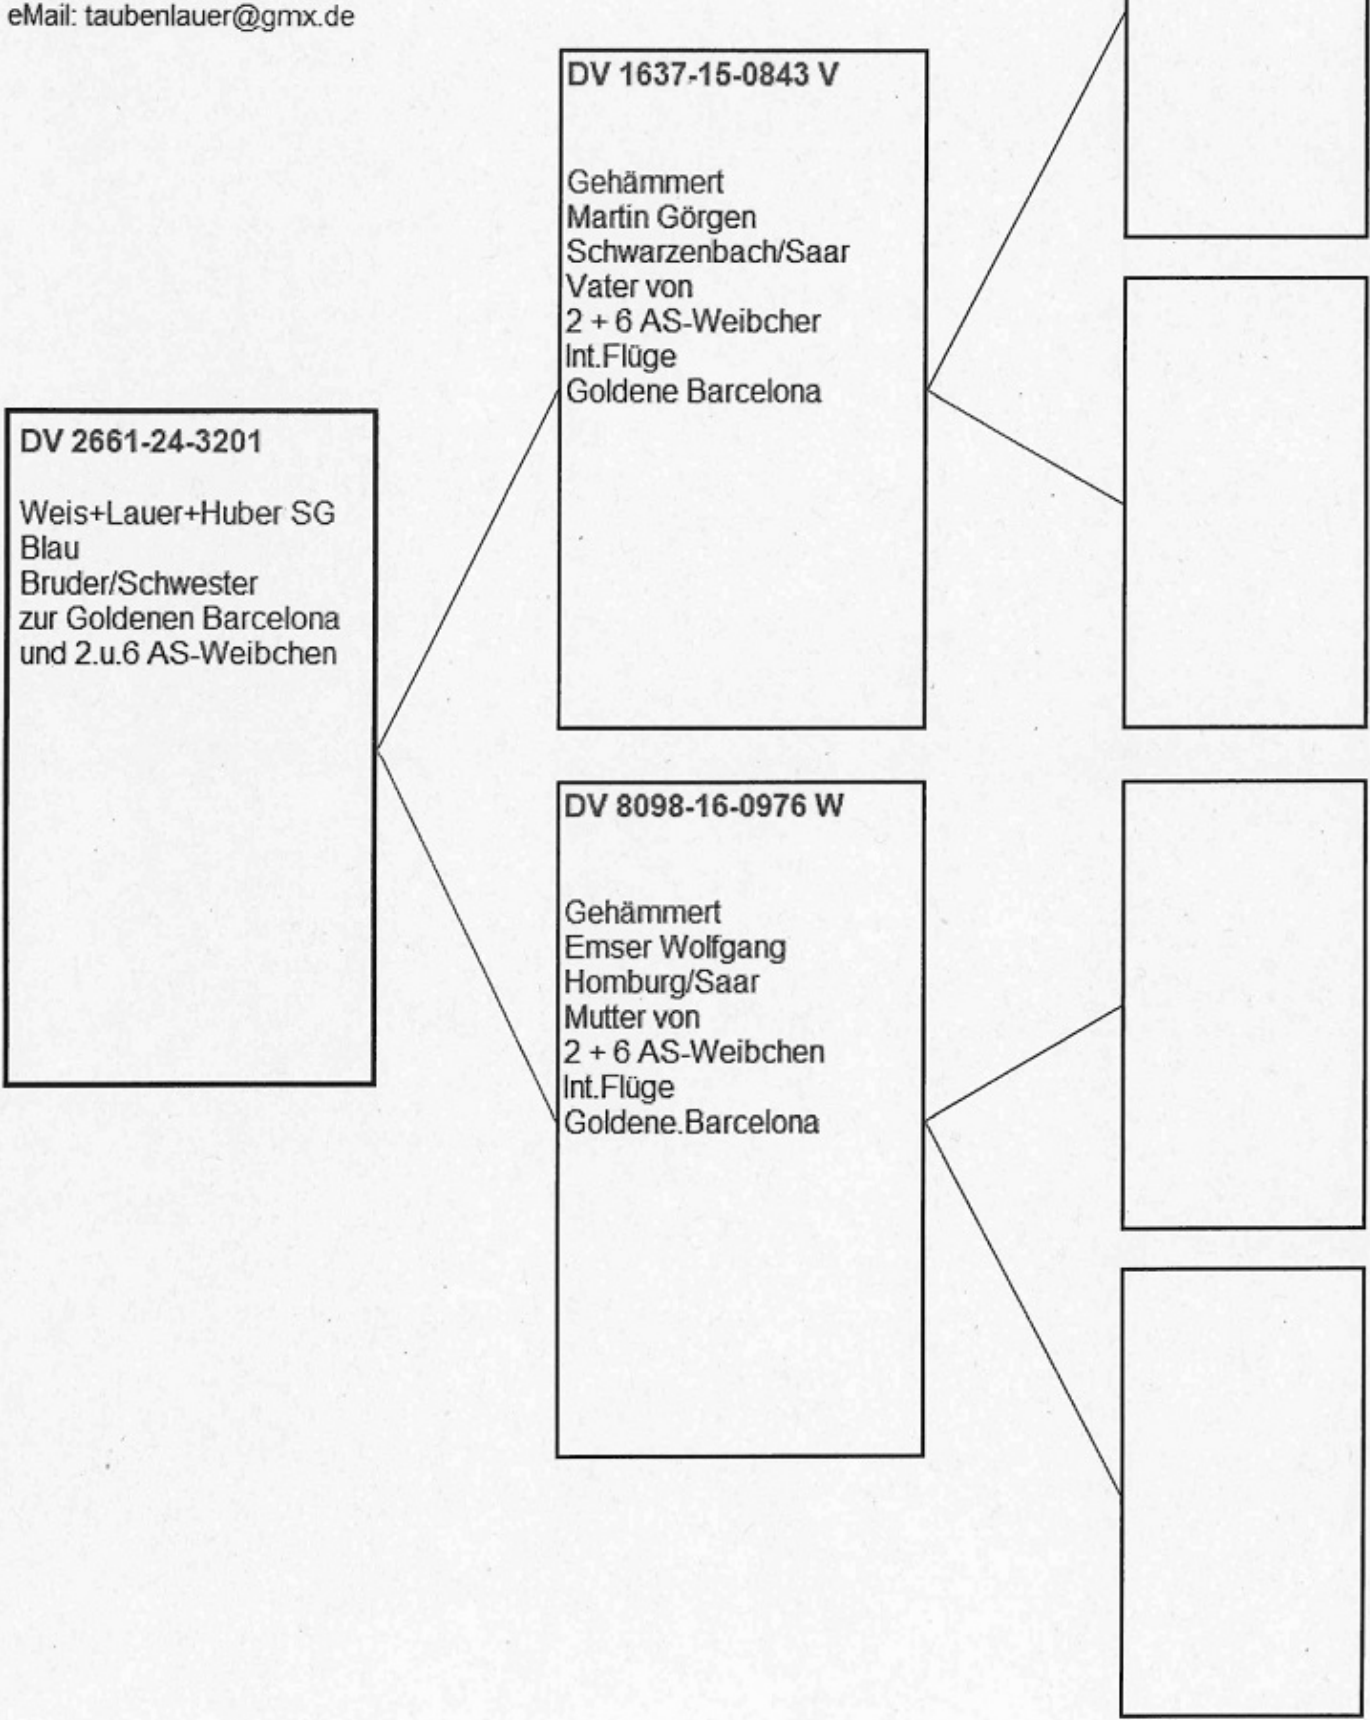

La Paloma für Windows V23.01

SG Weis+Lauer+Huber,

66904 Brücken

Zum Krämel 5a

Tel.: 06386/7874

Mobil: +491702801313

eMail: taubenlauer@gmx.de