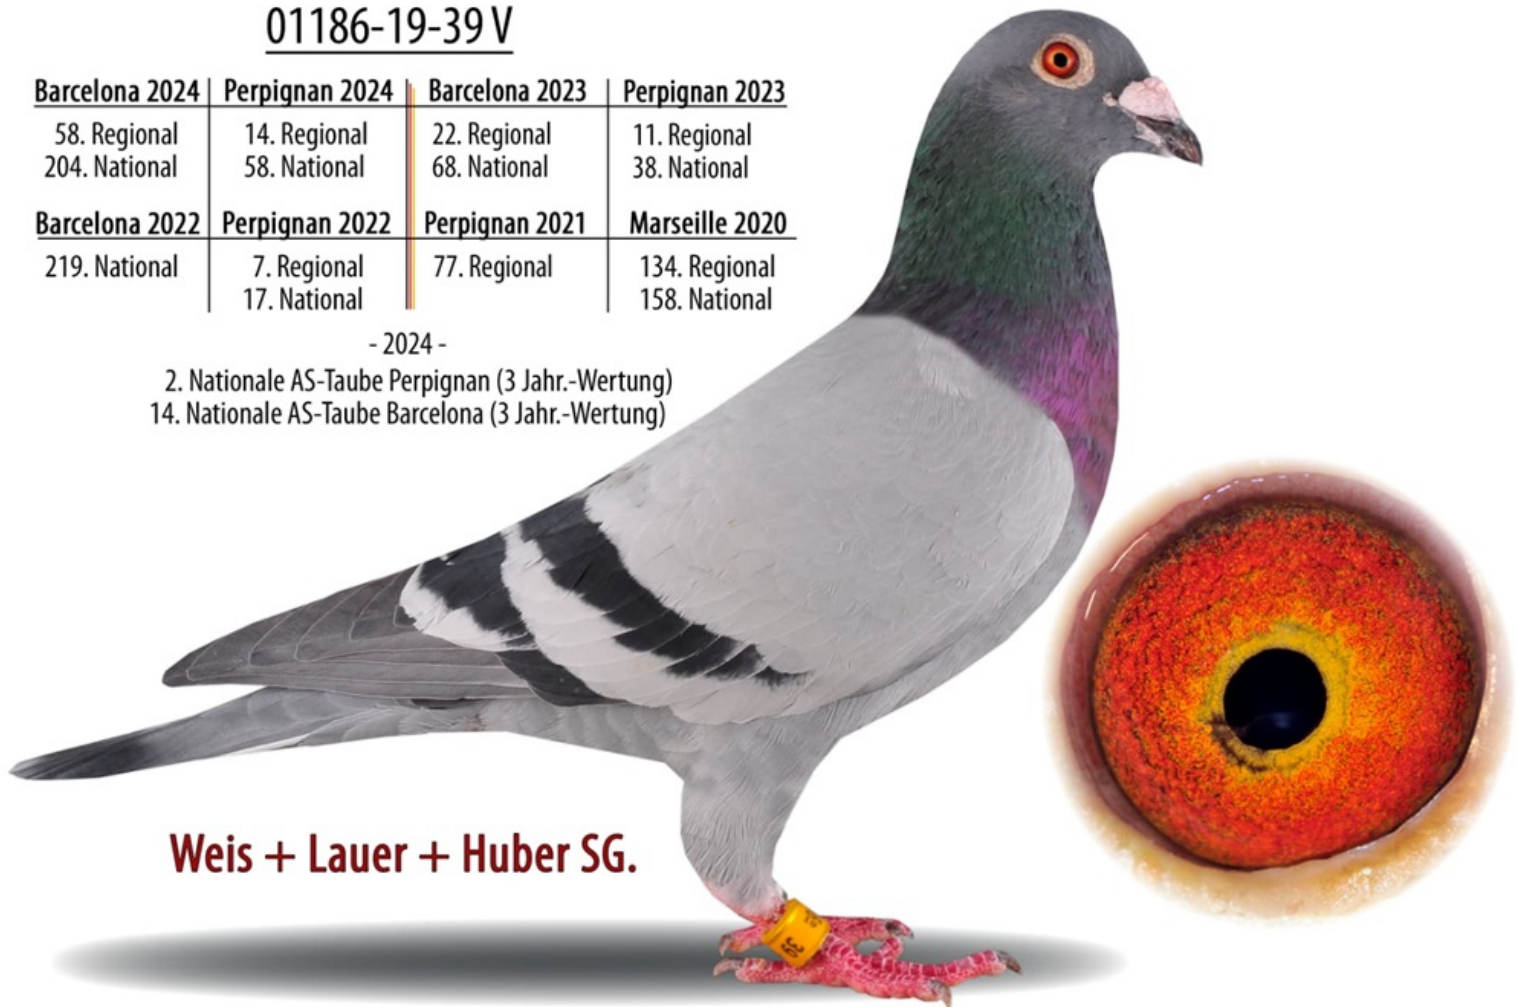

7. Regional  
17. National

**Perpignan 2021**

77. Regional

**Marseille 2020**

134. Regional  
158. National

- 2024 -

2. Nationale AS-Taube Perpignan (3 Jahr.-Wertung)  
14. Nationale AS-Taube Barcelona (3 Jahr.-Wertung)

**Weis + Lauer + Huber SG.**

01637-15-843 V

Vater von:

01186-20-475 W

2. Nat. AS-Weibchen Inter. Flüge

-

01186-20-467 W

„Die Goldene Barcelona“