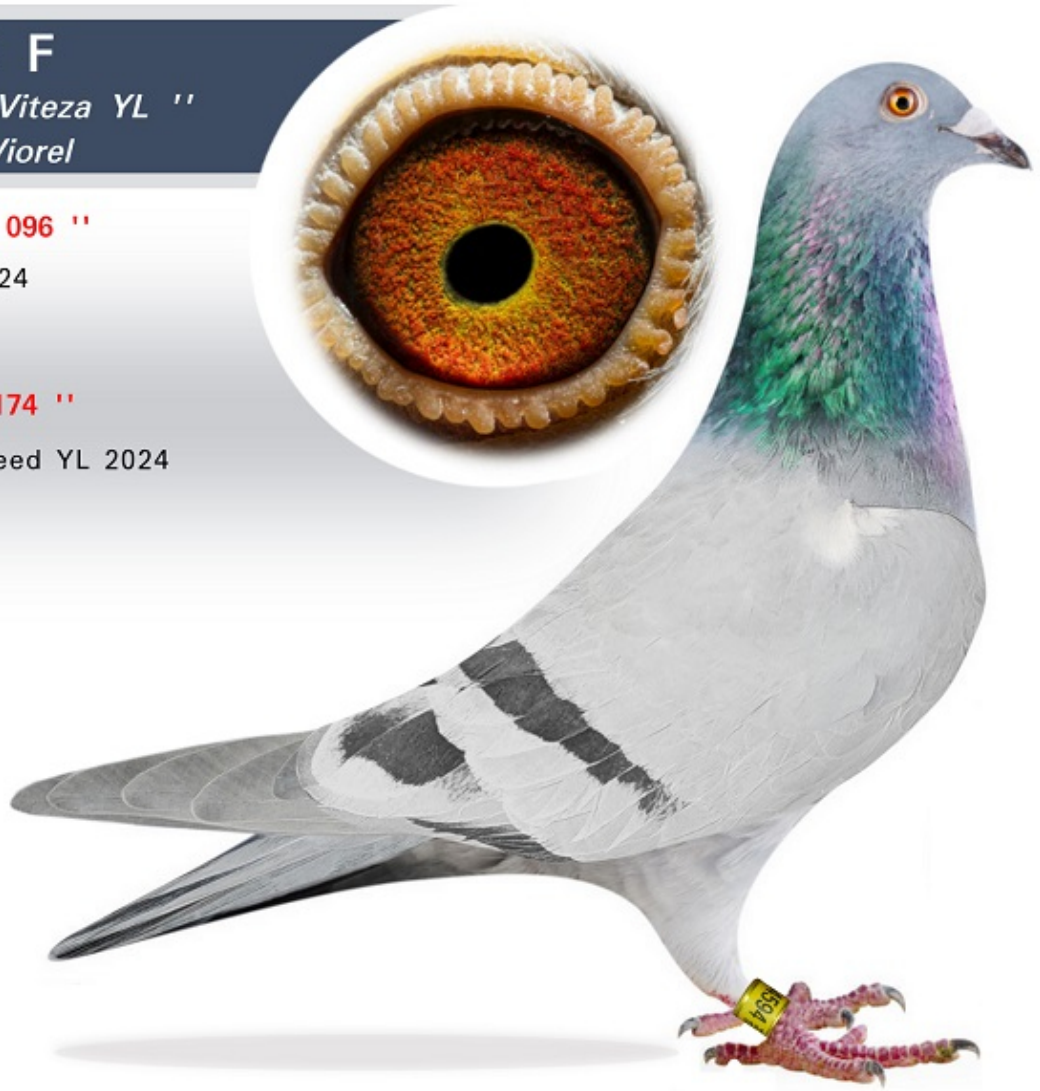

Fiica 18 National Viteza YL

Femela RO-24-54594

Crescator/Grower: SI?niceanu &
Bartos

Culoare Ochi/Eye Color: Galben

Culoare/Color: Albastru

Categorie/Category: Viteza, Demifond,
General, Fond

RO 24-54594 F

" Fiica 18 National Viteza YL "
Original Slaniceanu Viorel

Fiu RO 23-559096 " De 096 "

18 National Viteza YL 2024

2 / 7568 p. 272 km

2 / 5419 p. 164 km

Fiu RO 23-64174 " De 174 "

Semisora 3 Jud. Ace Speed YL 2024

1 / 1011 p. 211 km

3 / 1267 p. 272 km

Voiajor.net

Pedigree for Pigeon: RO 24-54594

Simply the best !

RO 24-54594
S-B 594
SLANICEANU & BARTOS
 Blue
 FATHER WON :
 18.NAT SPRINT YL '24

2. 272km 7,568 p.
 (beaten by loftmate)
 2. 164km 5,419 p.
 (beaten by loftmate)
 2. 179km 1,370 p.
 (beaten by loftmate)
 9. 211km 1,612 p.
 10. 164km 2,591 p.
 10. 164km 1,573 p.
 12. 164km 959 p.
 16. 272km 1,281 p.
 25. 179km 1,801 p.
 39. 179km 1,573 p.
 75. 179km 1,960 p.
 95. 178km 1,217 p.