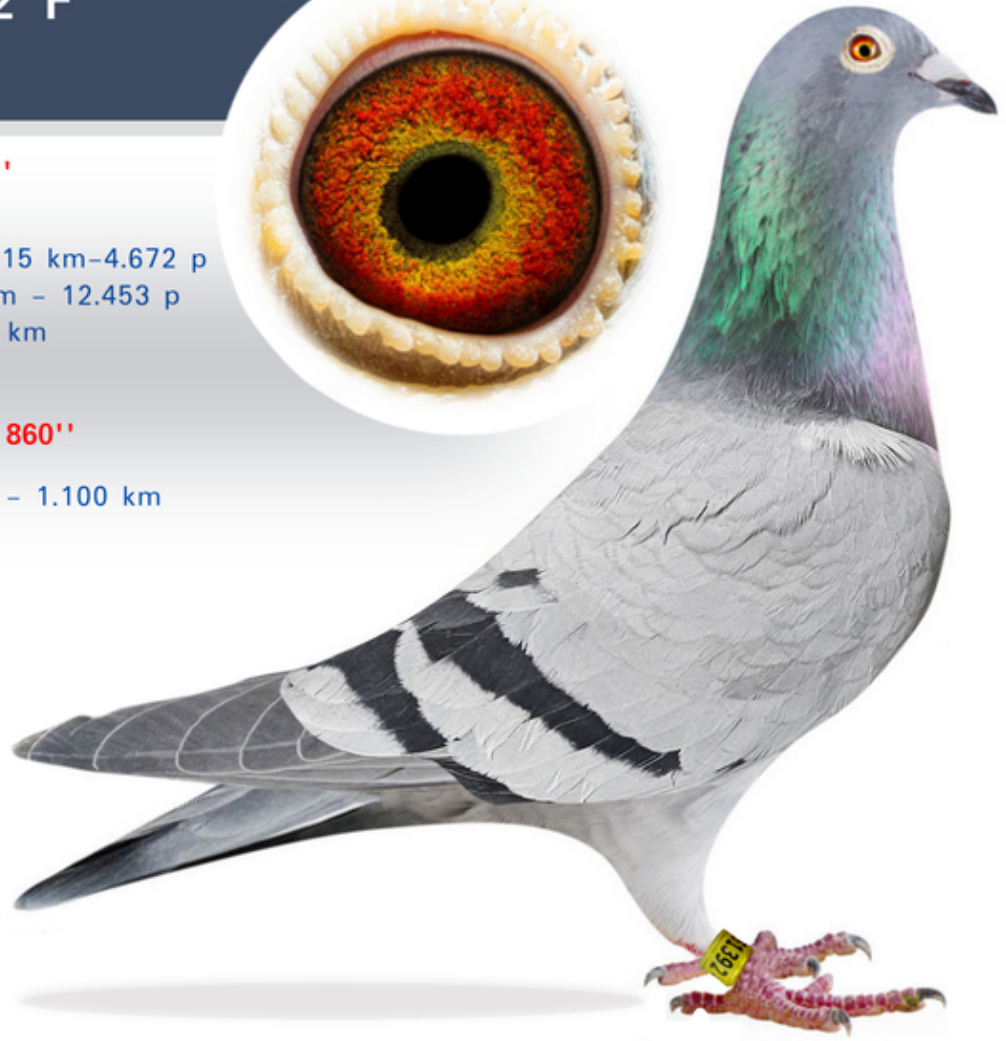

Miss Jouke

Femela NL-24-8051392

Crescator/Grower: Ronnie Leusink

Culoare/Color: Albastru

Culoare Ochi/Eye Color: Galben

Categorie/Category: Maraton

NL 24-8051392 F

" Miss JOUKE "

Original Ronie Leusink

NL 20-1033670 " JOUKE "

From Jouke Rottine

4e Nat. Narbonne '24 -1.115 km-4.672 p

9e Int. Narbonne -1.115 km - 12.453 p

15e NPO Agen '22 - 1.100 km

30e NPO Bordeaux '23

NL 20-1062860 " RONNIE 860"

15e Prov. Perpignan 2024 - 1.100 km

Stamkaart Postduif: NL 24-8051392

NL 20-1033670 M
Jouke
 Jouke Rottine
 Blauw band
 From Jouke Rottine
 4e Nat Narbonne 1155
 km 4672 p. 2024 9e
 Intnat Narbonne
 12453 p (450 km
 behind) 15e NPO Agen
 1100 km 2022, 30e
 NPO Bordeaux 2023.
 Brother Sjoukje 41e
 Nat Perpignan 3805 p