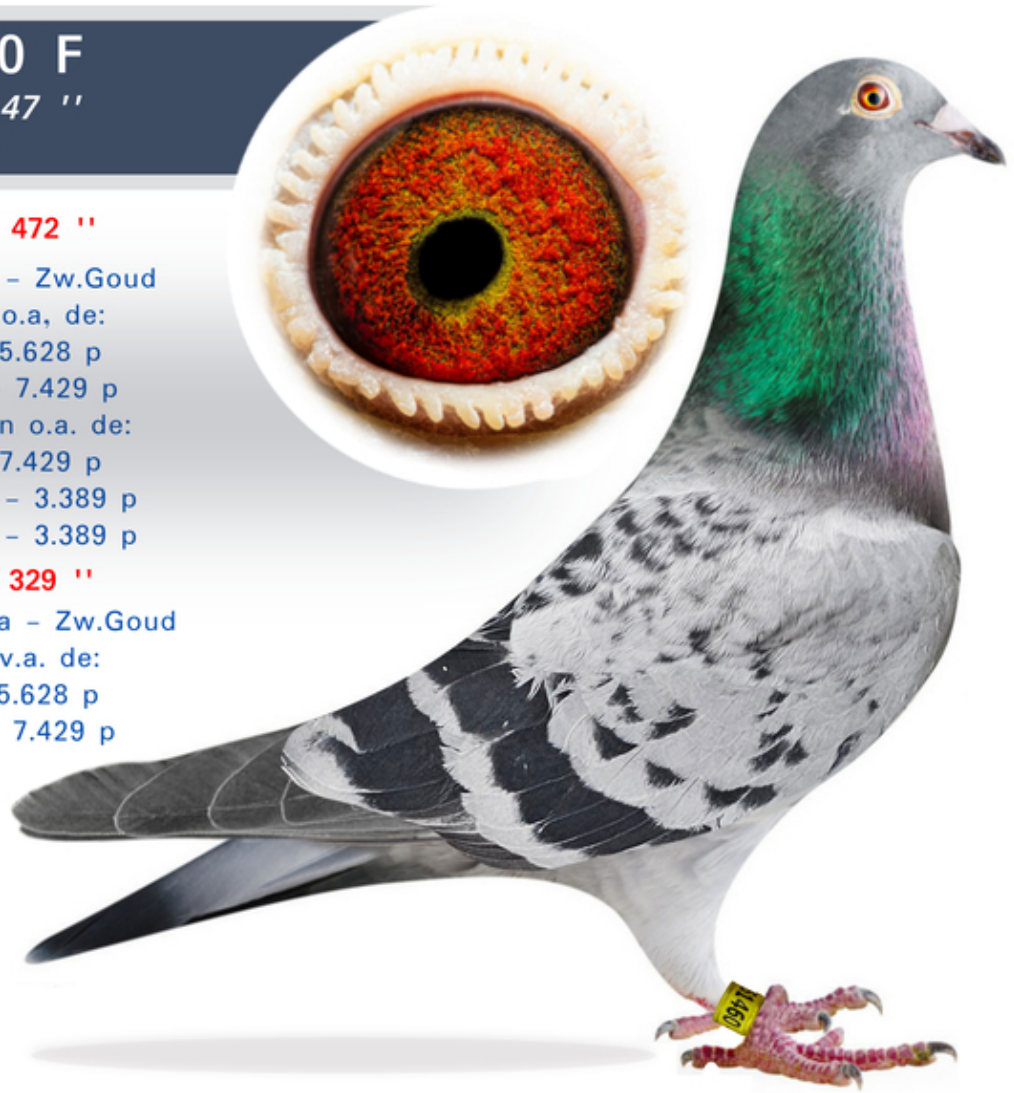

Inbred Snelle Jelle 47

Femela NL-24-8051460

Crescator/Grower: Ronnie Leusink

Culoare/Color: Solzat

Culoare Ochi/Eye Color: Galben

Categorie/Category: Maraton

NL 24-8051460 F

" Inbred Snelle Jelle 47 "

Original Ronie Leusink

NL 20-1102472 " RONNIE 472 "

Fiu Snelle Jelle 47 x Julia - Zw.Goud

NL 17-1393647 vater van o.a. de:

2e Nat. Bergerac 2020 - 25.628 p

736e Nat. Bergerac 2020 - 7.429 p

NL 16-1163645 moeder van o.a. de:

66e Nat. Bergerac 2020 - 7.429 p

100e NPO Periqueux 2020 - 3.389 p

183e NPO Periqueux 2020 - 3.389 p

NL 23-9566329 " RONNIE 329 "

Fiica Snelle Jelle 47 x Julia - Zw.Goud

NL 17-1393647 vater van v.a. de:

2e Nat. Bergerac 2020 - 25.628 p

736e Nat. Bergerac 2020 - 7.429 p

Voiajor.net