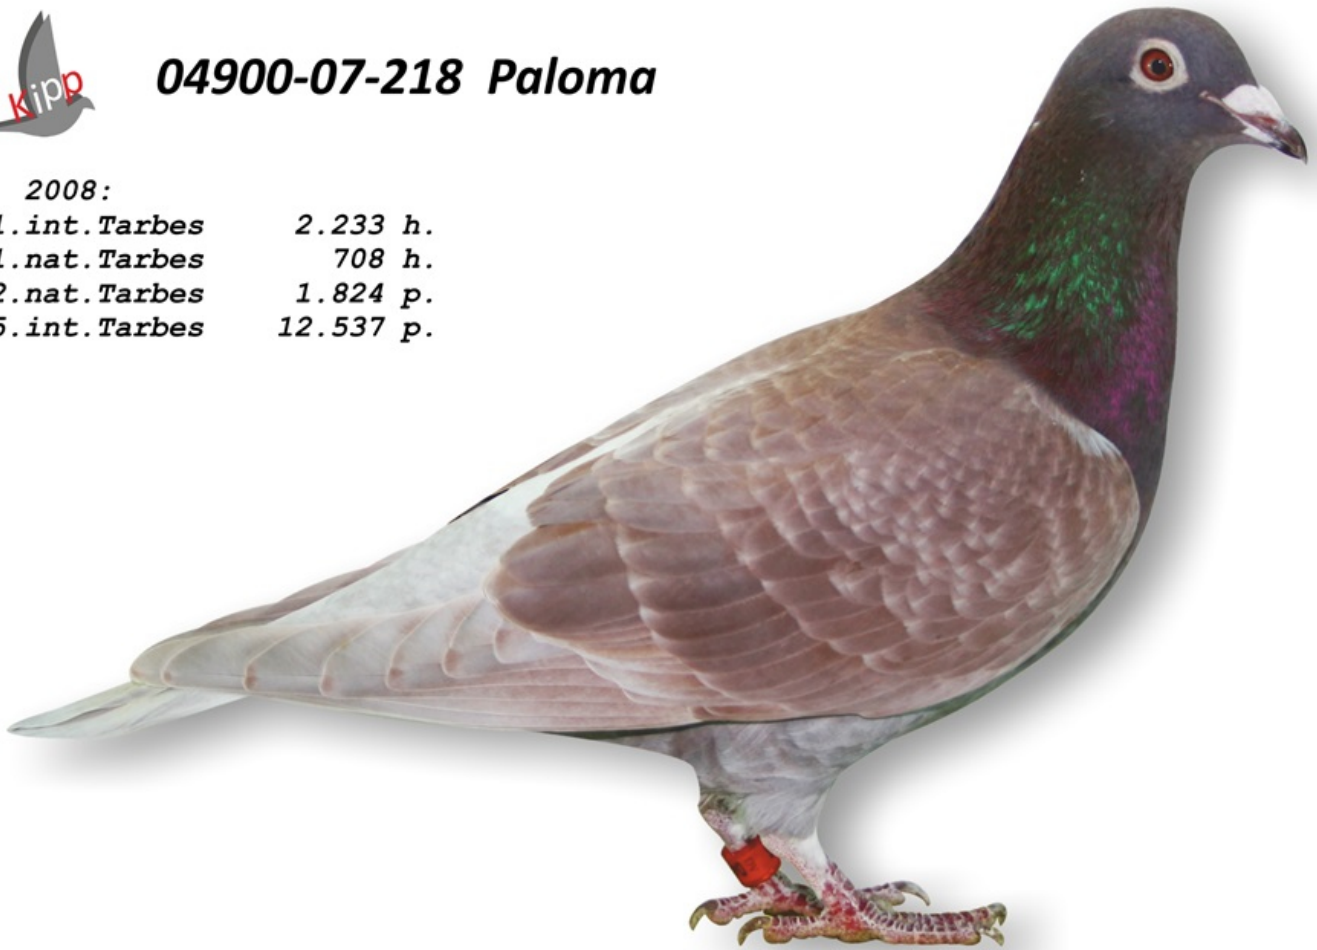

- Line Vanna
1.internat.Perpignan hens 1988

DV04900-14-225 Pride of St. Vincent

Kipp und Söhne, D-66484 Althornbach

04900-07-218 Paloma

2008:

1.int.Tarbes	2.233 h.
1.nat.Tarbes	708 h.
2.nat.Tarbes	1.824 p.
5.int.Tarbes	12.537 p.