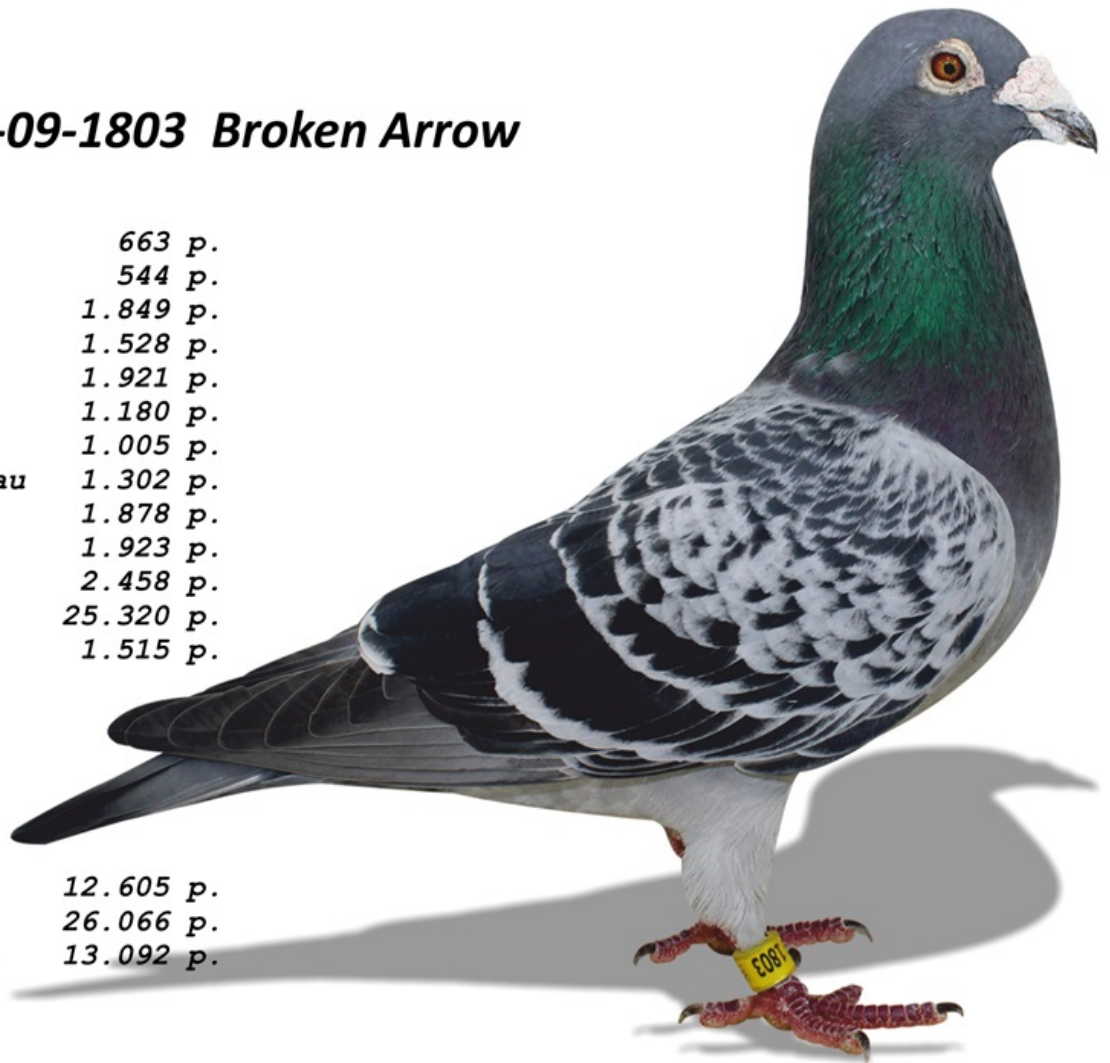

04900-09-1803 Broken Arrow

8.reg.Barcelona	663 p.
8.reg.Barcelona	544 p.
12.nat.Barcelona	1.849 p.
14.pr. Bourges	1.528 p.
25.nat.Barcelona	1.921 p.
26.nat.Narbonne	1.180 p.
42.pr. Bourges	1.005 p.
69.pr. Neufchateau	1.302 p.
70.pr. Limoges	1.878 p.
102.nat.Bordeaux	1.923 p.
113.int.Bordeaux	2.458 p.
157.int.Barcelona	25.320 p.
170.nat.Narbonne	1.515 p.

234.int.Narbonne	12.605 p.
380.int.Barcelona	26.066 p.
1903.int.Narbonne	13.092 p.