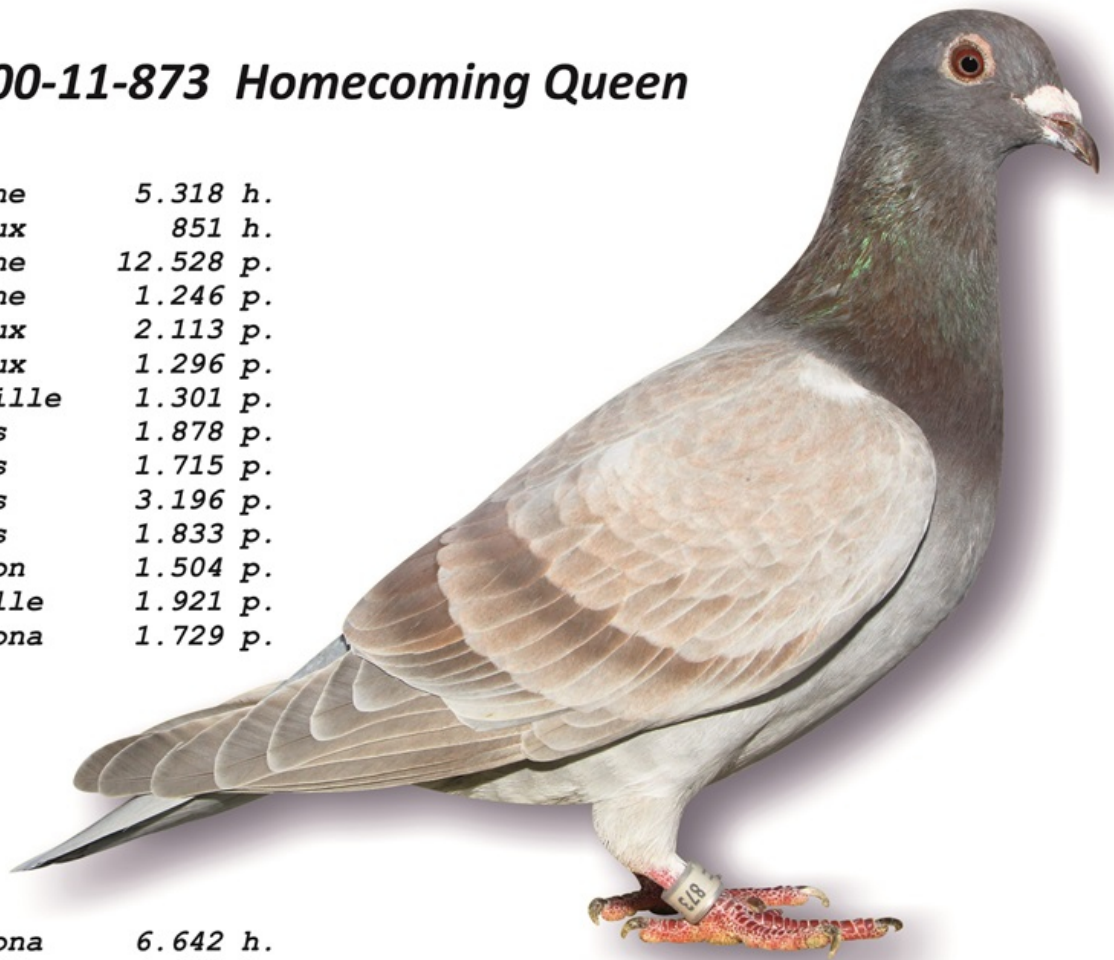

2. Olympiade-Taube Deutschland
**RACING
PIGEON
OLYMPIAD**
Oradea 2022

Kategorie I
Weitstrecke 2020

DV04900-19-275
Olympic Amy

Kipp und Söhne
Althornbach

04900-11-873 Homecoming Queen

3.int.Narbonne	5.318 h.
1.int.Bordeaux	851 h.
16.int.Narbonne	12.528 p.
3.nat.Narbonne	1.246 p.
6.int.Bordeaux	2.113 p.
5.nat.Bordeaux	1.296 p.
15.pr. Belleville	1.301 p.
66.pr. Limoges	1.878 p.
88.pr. Limoges	1.715 p.
180.int.Limoges	3.196 p.
120.nat.Limoges	1.833 p.
134.pr. Argenton	1.504 p.
179.nat.Marseille	1.921 p.
186.nat.Barcelona	1.729 p.