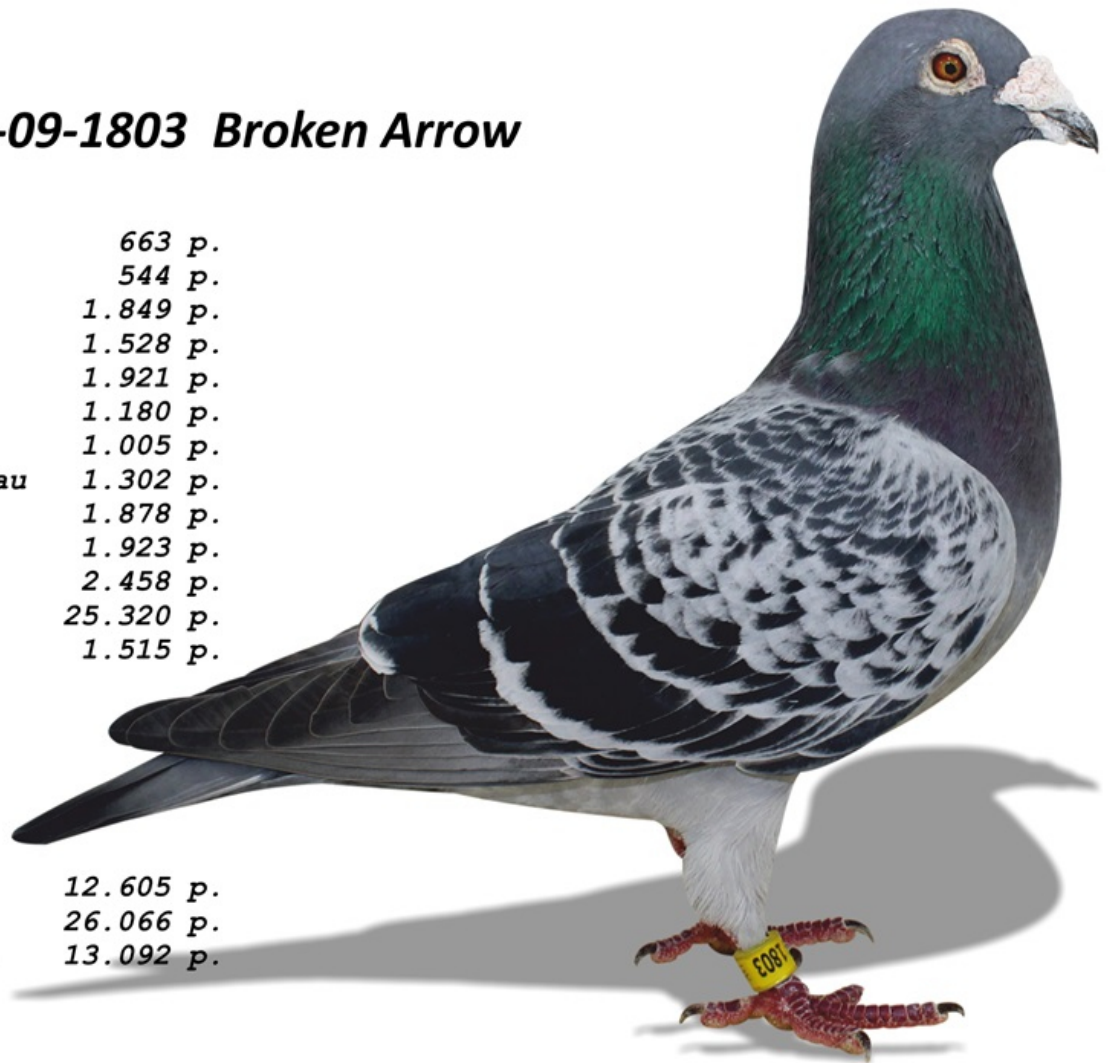

04900-09-1803 Broken Arrow

8.reg.Barcelona	663 p.
8.reg.Barcelona	544 p.
12.nat.Barcelona	1.849 p.
14.pr. Bourges	1.528 p.
25.nat.Barcelona	1.921 p.
26.nat.Narbonne	1.180 p.
42.pr. Bourges	1.005 p.
69.pr. Neufchateau	1.302 p.
70.pr. Limoges	1.878 p.
102.nat.Bordeaux	1.923 p.
113.int.Bordeaux	2.458 p.
157.int.Barcelona	25.320 p.
170.nat.Narbonne	1.515 p.

234.int.Narbonne	12.605 p.
380.int.Barcelona	26.066 p.
1903.int.Narbonne	13.092 p.