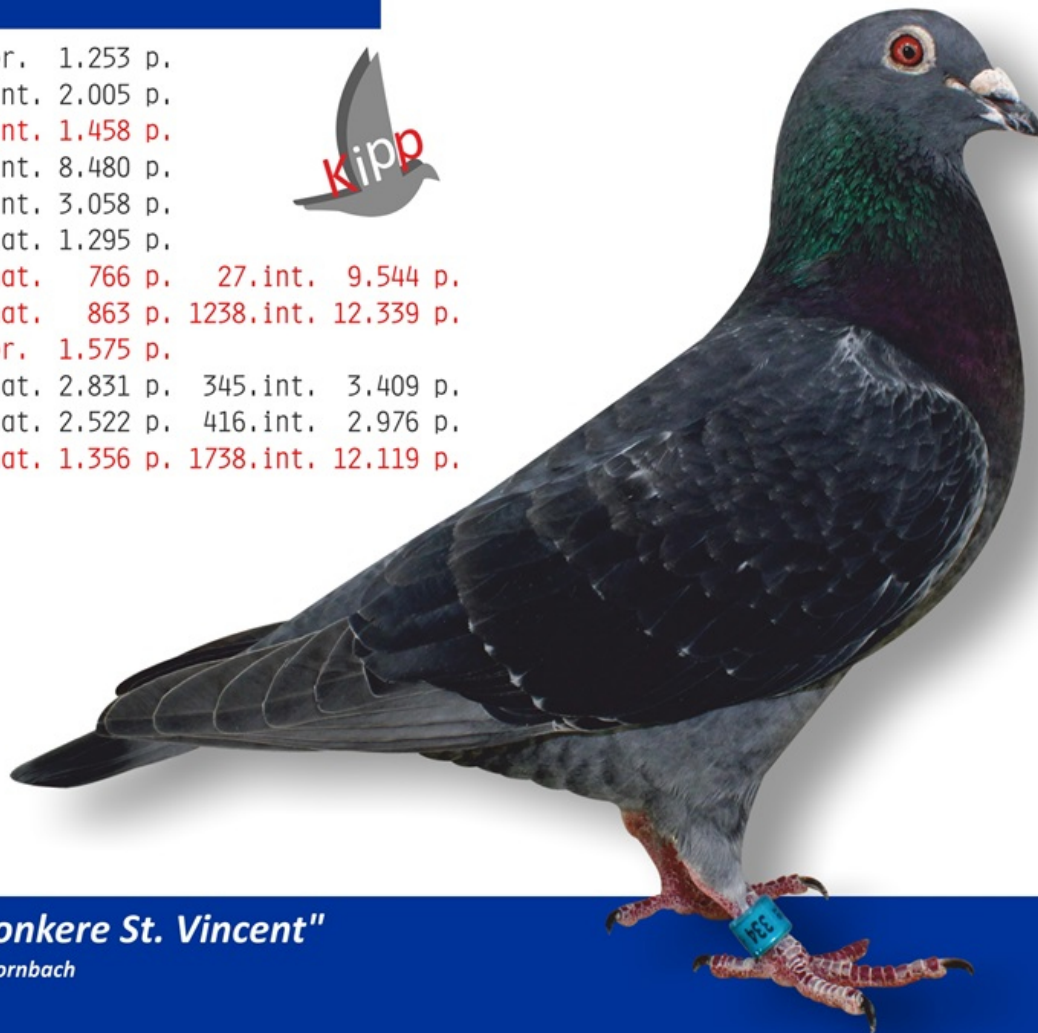

2017: Auxerre 170.pr. 1.253 p.
Argenton 155.int. 2.005 p.
Limoges 28.int. 1.458 p.
Narbonne 1750.int. 8.480 p.

2018: Bourges 188.int. 3.058 p.
Pau 190.nat. 1.295 p.
St.Vincent 3.nat. 766 p. 27.int. 9.544 p.
Perpignan 48.nat. 863 p. 1238.int. 12.339 p.

2019: Auxerre 18.pr. 1.575 p.
Bourges 319.nat. 2.831 p. 345.int. 3.409 p.
Argenton 387.nat. 2.522 p. 416.int. 2.976 p.
Pau 31.nat. 1.356 p. 1738.int. 12.119 p.

04900-16-334 "Donkere St. Vincent"

Kipp und Söhne, D-66484 Althornbach