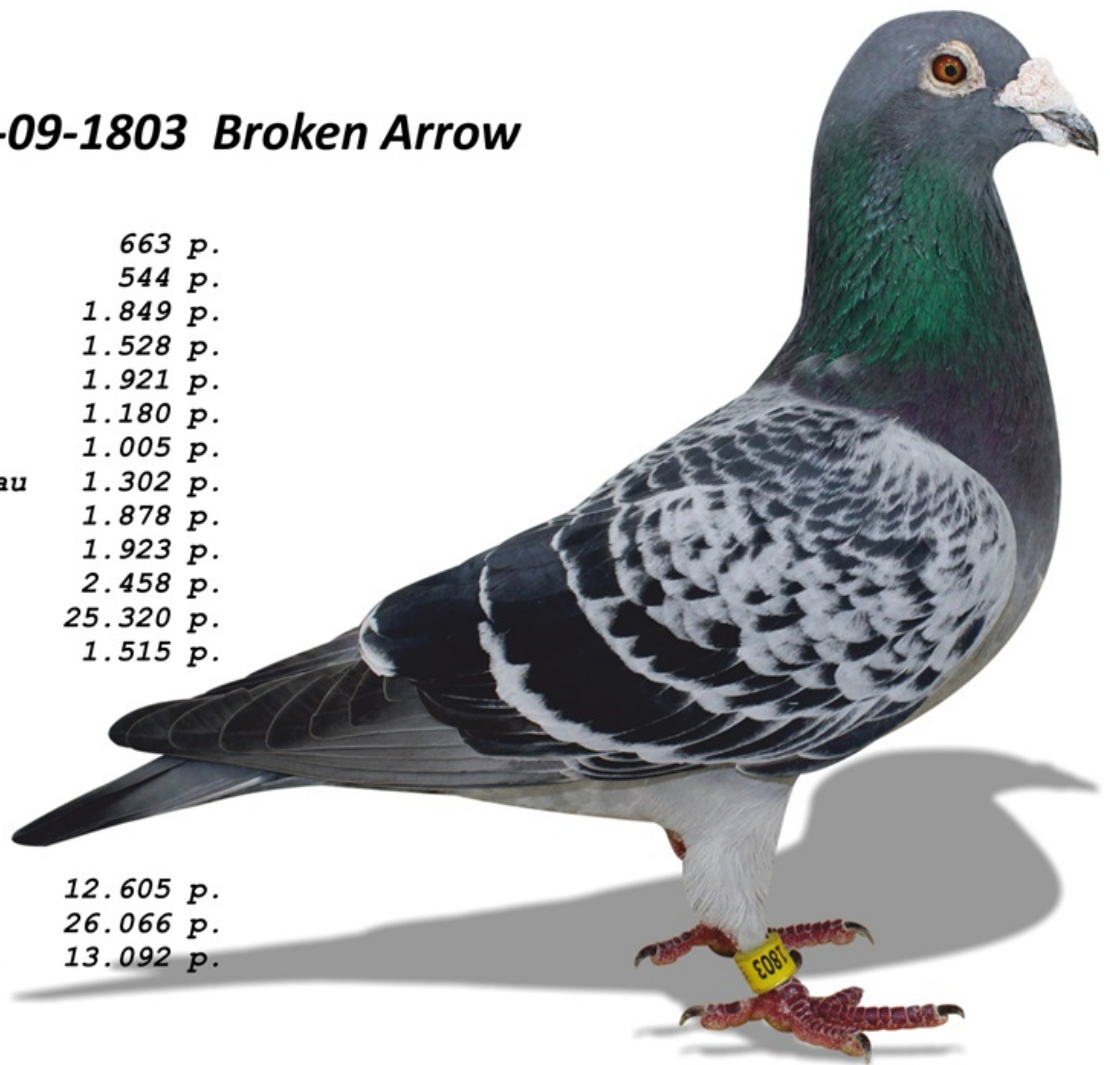

04900-09-1803 Broken Arrow

8.reg.Barcelona	663 p.
8.reg.Barcelona	544 p.
12.nat.Barcelona	1.849 p.
14.pr. Bourges	1.528 p.
25.nat.Barcelona	1.921 p.
26.nat.Narbonne	1.180 p.
42.pr. Bourges	1.005 p.
69.pr. Neufchateau	1.302 p.
70.pr. Limoges	1.878 p.
102.nat.Bordeaux	1.923 p.
113.int.Bordeaux	2.458 p.
157.int.Barcelona	25.320 p.
170.nat.Narbonne	1.515 p.

234.int.Narbonne	12.605 p.
380.int.Barcelona	26.066 p.
1903.int.Narbonne	13.092 p.