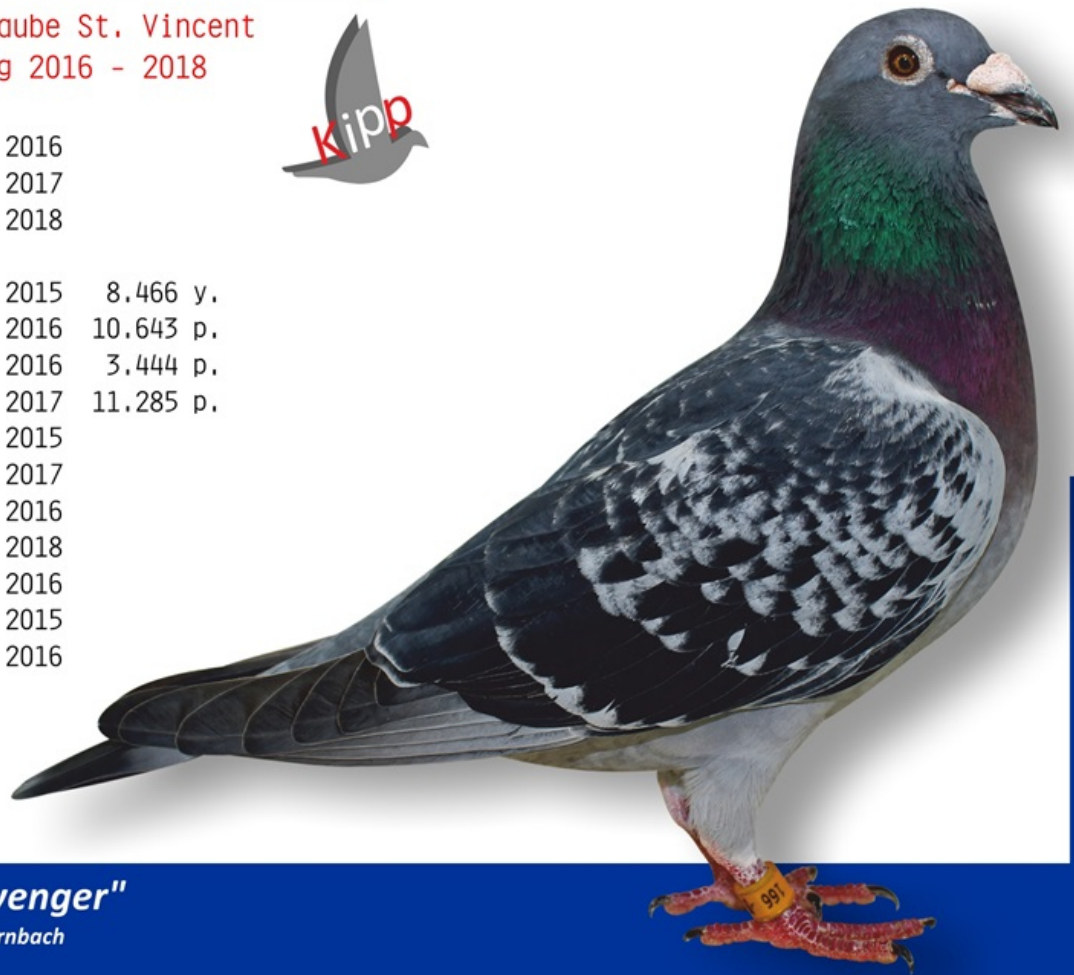

1. Nationale As-Taube St. Vincent
3-Jahreswertung 2016 - 2018

21. Nat. St. Vincent 2016
85. Nat. St. Vincent 2017
36. Nat. St. Vincent 2018

27. Int. Narbonne	2015	8.466 y.
36. Int. St. Vincent	2016	10.643 p.
106. Int. Bourges	2016	3.444 p.
519. Int. Pau	2017	11.285 p.
21. Nat. Narbonne	2015	
36. Nat. Pau	2017	
84. Nat. Bourges	2016	
162. Nat. Pau	2018	
218. Nat. Carcassonne	2016	
392. Nat. Bordeaux	2015	
558. Nat. Bourges	2016	

04900-14-166 "Avenger"

Kipp und Söhne, D-66484 Althornbach