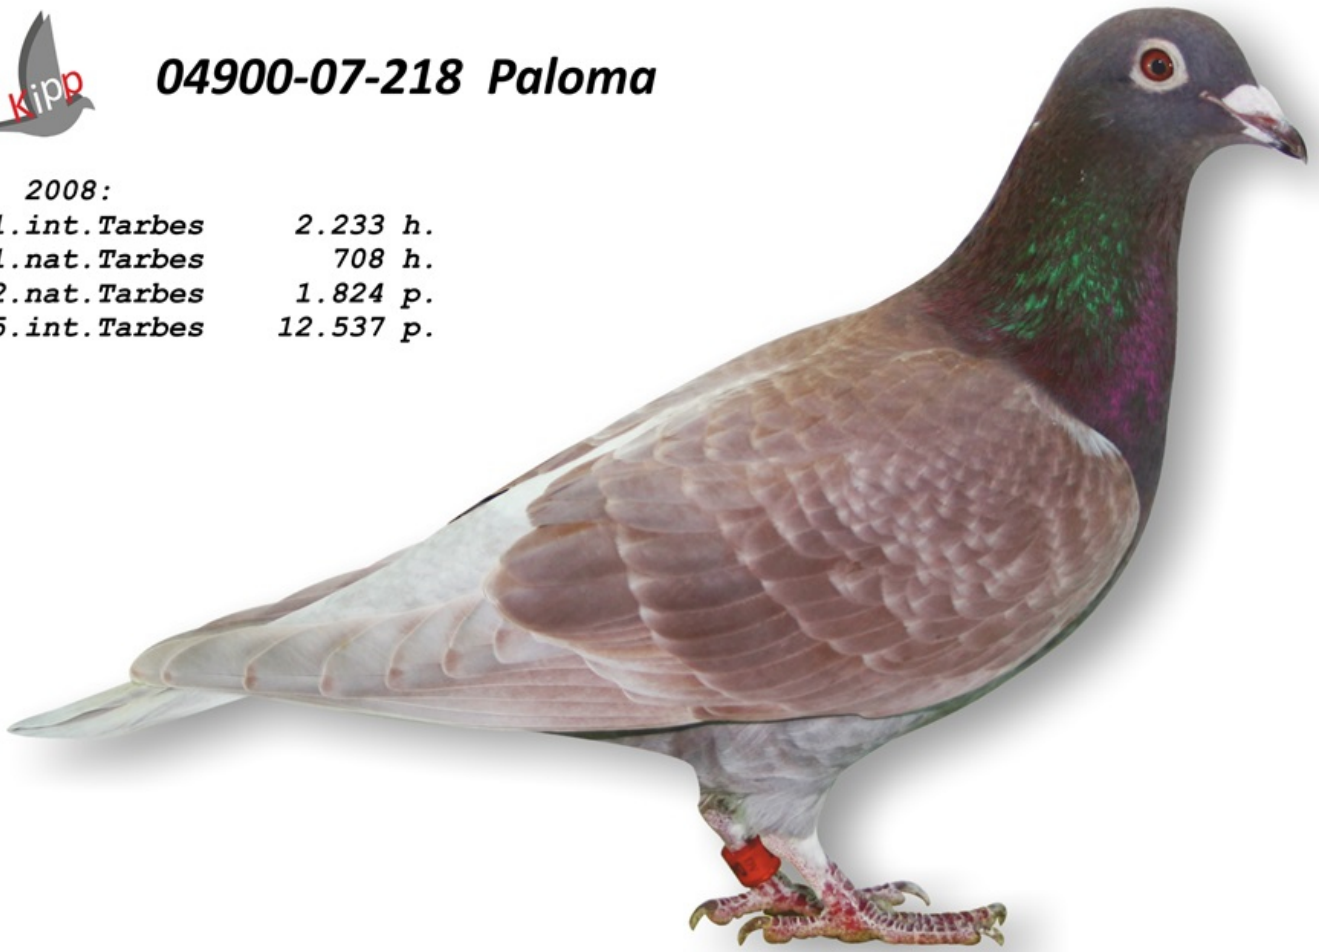

- Line Vanna
1.internat.Perpignan hens 1988

DV04900-14-225 Pride of St. Vincent

Kipp und Söhne, D-66484 Althornbach

04900-07-218 Paloma

2008:

1.int.Tarbes	2.233 h.
1.nat.Tarbes	708 h.
2.nat.Tarbes	1.824 p.
5.int.Tarbes	12.537 p.