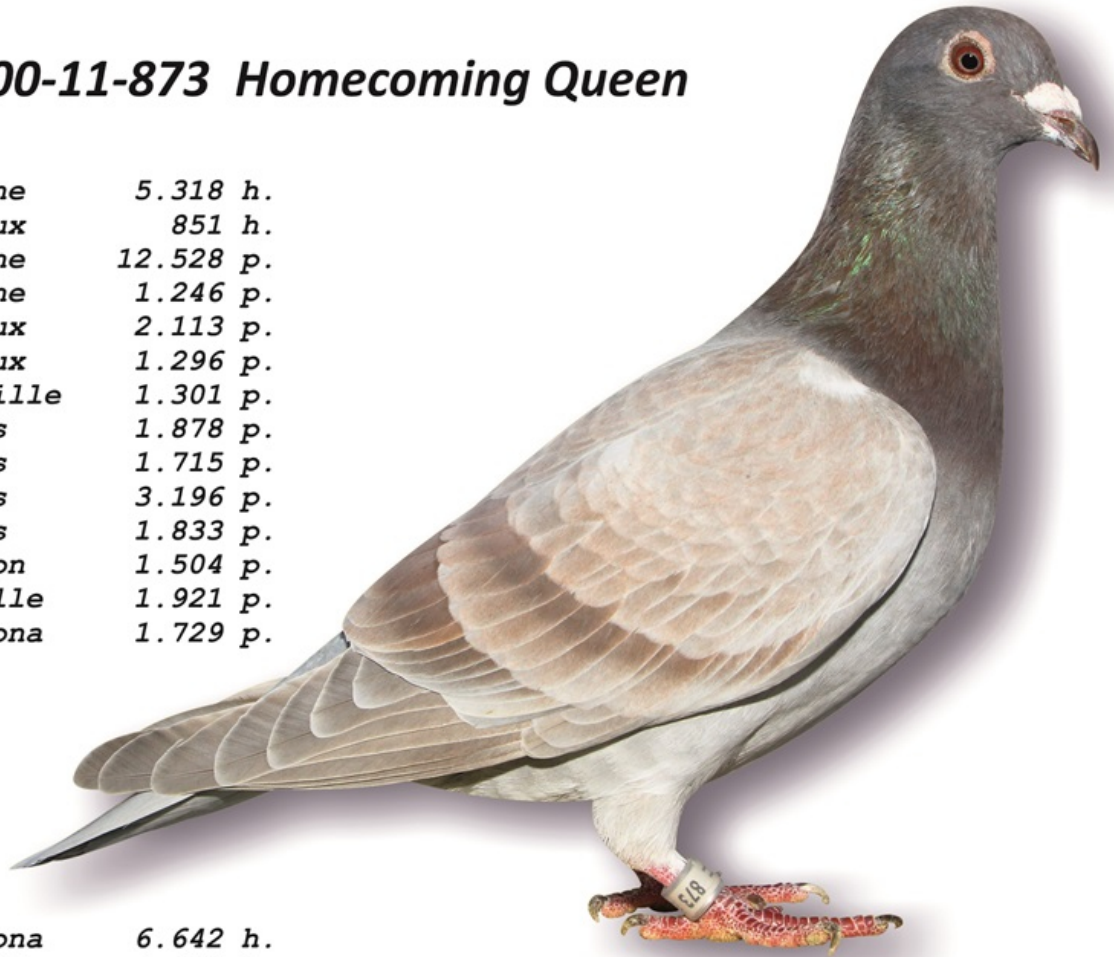

2. Olympiade-Taube Deutschland
**RACING
PIGEON
OLYMPIAD**
Oradea 2022

Kategorie I
Weitstrecke 2020

DV04900-19-275
Olympic Amy

Kipp und Söhne
Althornbach

04900-11-873 Homecoming Queen

3.int.Narbonne	5.318 h.
1.int.Bordeaux	851 h.
16.int.Narbonne	12.528 p.
3.nat.Narbonne	1.246 p.
6.int.Bordeaux	2.113 p.
5.nat.Bordeaux	1.296 p.
15.pr. Belleville	1.301 p.
66.pr. Limoges	1.878 p.
88.pr. Limoges	1.715 p.
180.int.Limoges	3.196 p.
120.nat.Limoges	1.833 p.
134.pr. Argenton	1.504 p.
179.nat.Marseille	1.921 p.
186.nat.Barcelona	1.729 p.