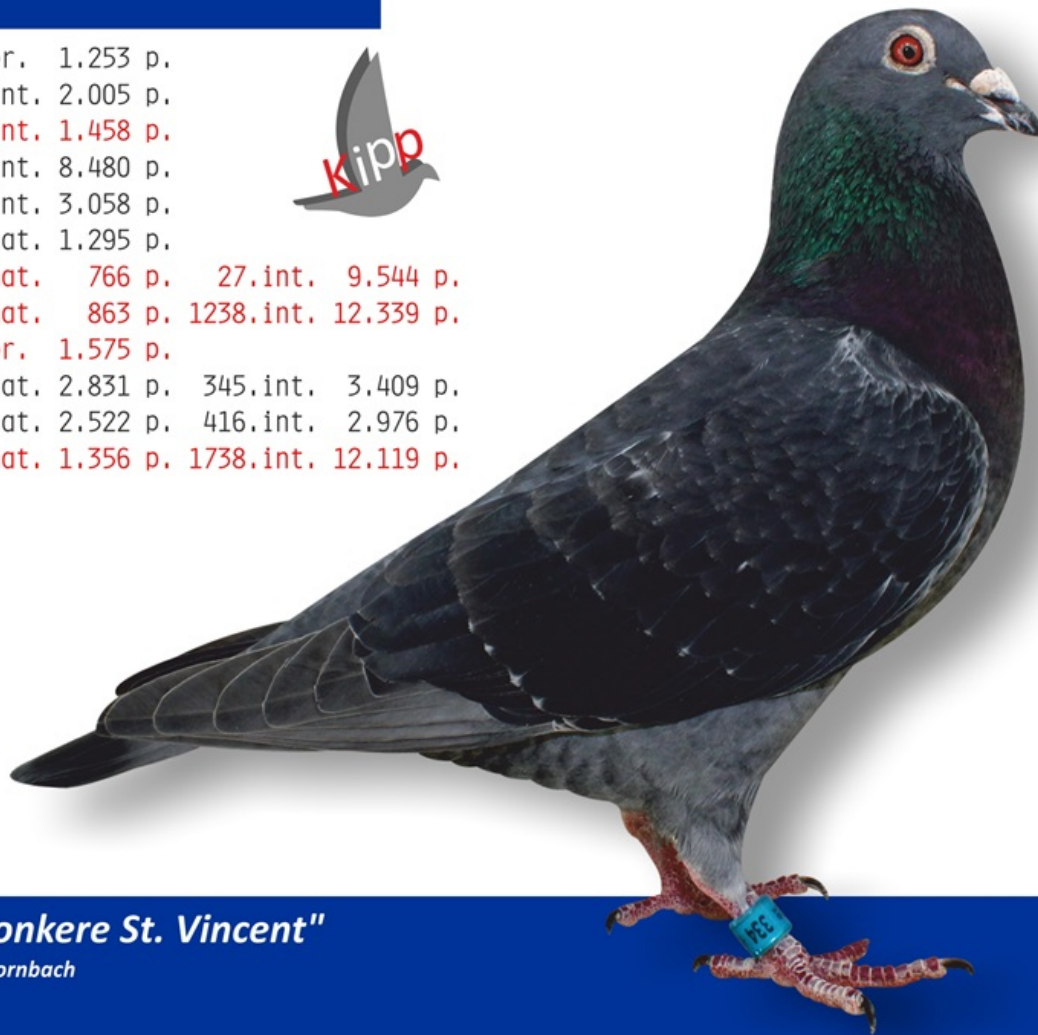

2017: Auxerre 170.pr. 1.253 p.
Argenton 155.int. 2.005 p.
Limoges 28.int. 1.458 p.
Narbonne 1750.int. 8.480 p.

2018: Bourges 188.int. 3.058 p.
Pau 190.nat. 1.295 p.
St.Vincent 3.nat. 766 p. 27.int. 9.544 p.
Perpignan 48.nat. 863 p. 1238.int. 12.339 p.

2019: Auxerre 18.pr. 1.575 p.
Bourges 319.nat. 2.831 p. 345.int. 3.409 p.
Argenton 387.nat. 2.522 p. 416.int. 2.976 p.
Pau 31.nat. 1.356 p. 1738.int. 12.119 p.

04900-16-334 "Donkere St. Vincent"

Kipp und Söhne, D-66484 Althornbach