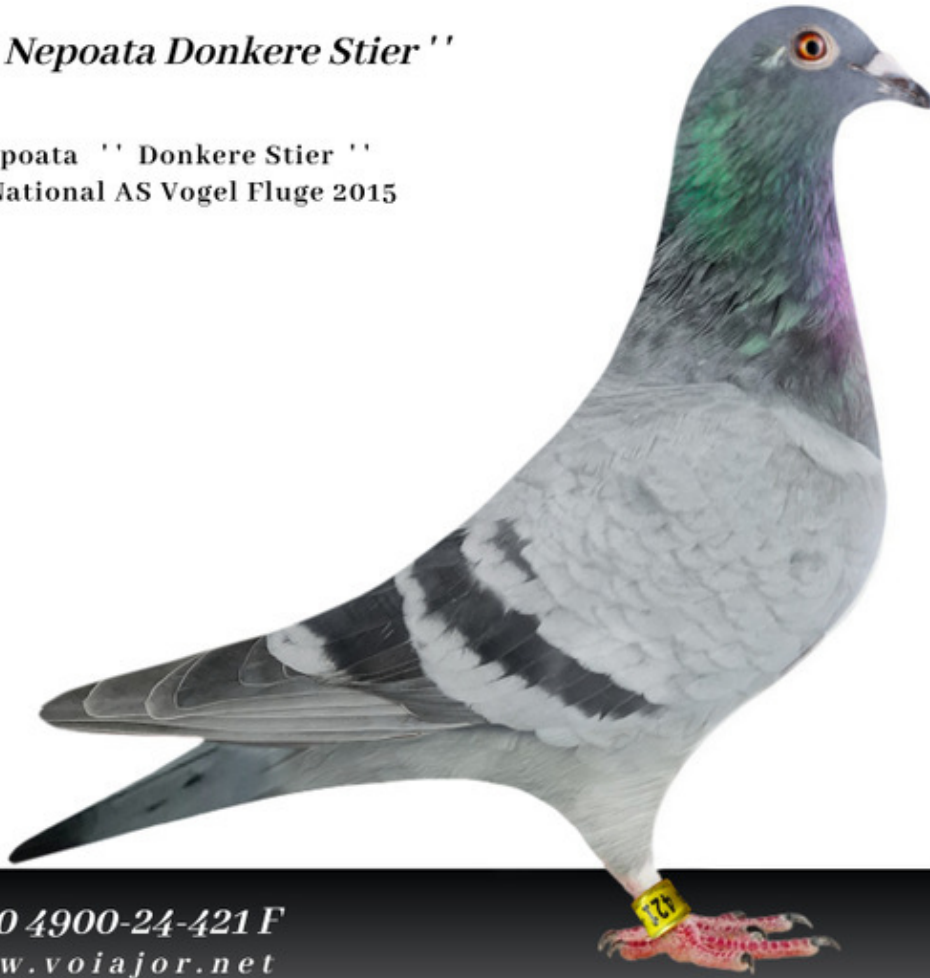

Nepoata Donkere Stier

Femela DV-24-4900 - 421

Crescator/Grower: Kipp und Sohne

Culoare/Color: Albastru

Culoare Ochi/Eye Color: Galben

Categorie/Category: Maraton

'' Nepoata Donkere Stier ''

Nepoata '' Donkere Stier ''
1 National AS Vogel Fluge 2015

Voiajor.net

DVO 4900-24-421 F
www.voiajor.net

Kipp und. Sohne
Germania