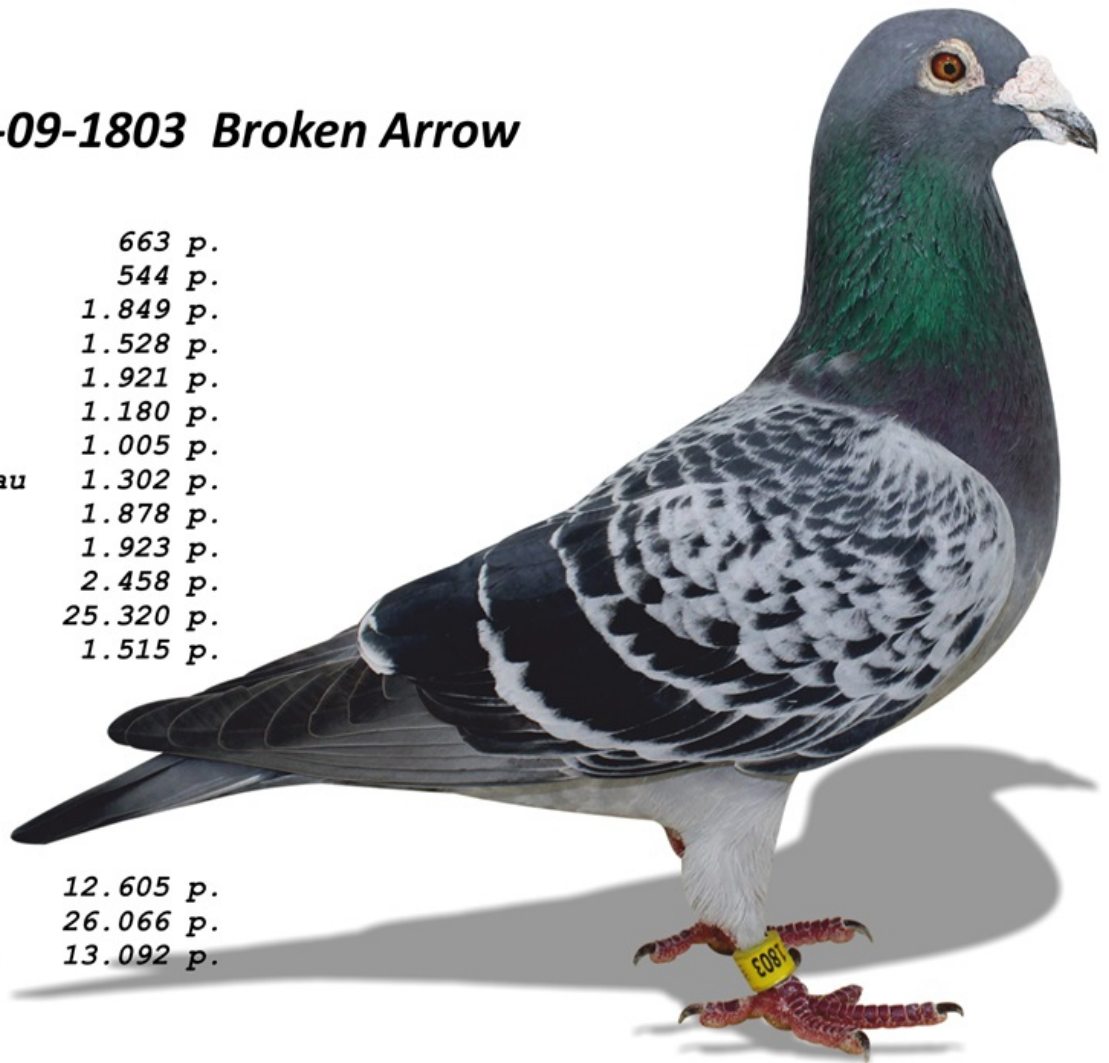

04900-09-1803 Broken Arrow

8.reg.Barcelona	663 p.
8.reg.Barcelona	544 p.
12.nat.Barcelona	1.849 p.
14.pr. Bourges	1.528 p.
25.nat.Barcelona	1.921 p.
26.nat.Narbonne	1.180 p.
42.pr. Bourges	1.005 p.
69.pr. Neufchateau	1.302 p.
70.pr. Limoges	1.878 p.
102.nat.Bordeaux	1.923 p.
113.int.Bordeaux	2.458 p.
157.int.Barcelona	25.320 p.
170.nat.Narbonne	1.515 p.

234.int.Narbonne	12.605 p.
380.int.Barcelona	26.066 p.
1903.int.Narbonne	13.092 p.