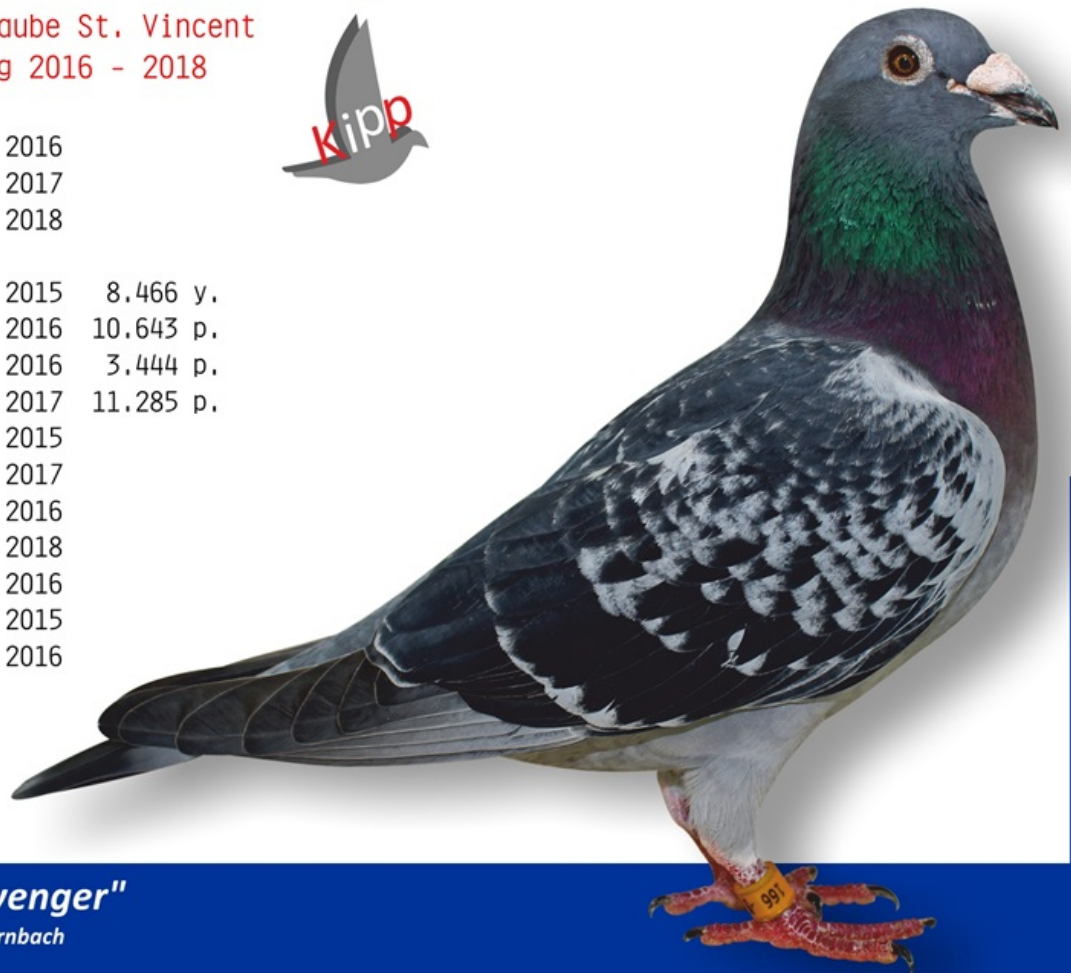

1. Nationale As-Taube St. Vincent
3-Jahreswertung 2016 - 2018

21. Nat. St. Vincent 2016
85. Nat. St. Vincent 2017
36. Nat. St. Vincent 2018

27. Int. Narbonne	2015	8.466 y.
36. Int. St. Vincent	2016	10.643 p.
106. Int. Bourges	2016	3.444 p.
519. Int. Pau	2017	11.285 p.
21. Nat. Narbonne	2015	
36. Nat. Pau	2017	
84. Nat. Bourges	2016	
162. Nat. Pau	2018	
218. Nat. Carcassonne	2016	
392. Nat. Bordeaux	2015	
558. Nat. Bourges	2016	

04900-14-166 "Avenger"

Kipp und Söhne, D-66484 Althornbach