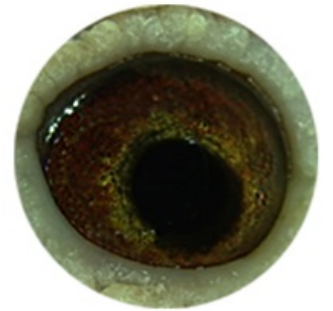

**NL-08-1793359 ♂**

Foto: wings-to-fly@web.de

**„Miss Rainbow“**

**DV0709-08-682 ♀**

Foto: wings-to-fly@web.de

**„Barcelona Fighter“**

**DV0709-10-569 ♂**

Foto: wings-to-fly@web.de

**„Taurus“**

**DV0709-10-653 ♂**

Foto: wings-to-fly@web.de