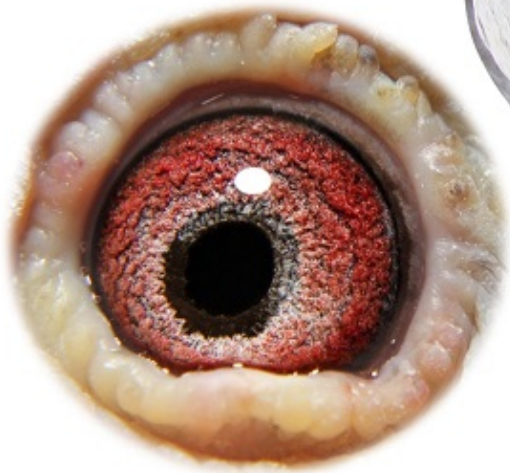

DE 660

Mascul RO-17-020660

Crescator/Grower: Anghelescu Madalin

Culoare/Color: Argintiu

Culoare Ochi/Eye Color: Alb

Categorie/Category: Maraton

RO-17-020660 M

Tata RO-09-1037058
Fiu originali Etienne Devos

Mama Orig. Marc Vershelde
Fiiică ADONIS BARCELONA
3 X Barcelona 1998-1999-2000