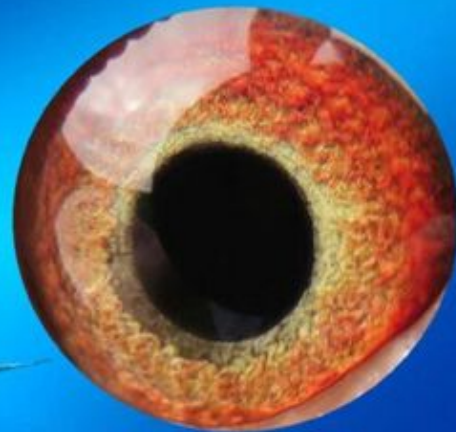

DE 080

Crescator/Grower: Boucau

Culoare Ochi/Eye Color: Galben

Pui BE-20-2031080

Culoare/Color: Solzat

Categorie/Category: Columbodrom

BE-2031080

Original-Boucau