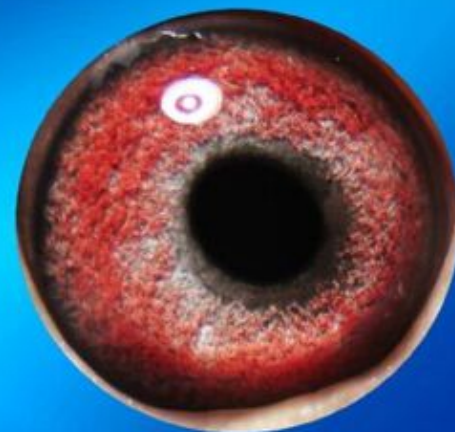

DE 114

Crescator/Grower: Gilles Euser

Culoare Ochi/Eye Color: Alb

Pui NL-22-2210114

Culoare/Color: Albastru P.A.

Categorie/Category: Columbodrom

★ **MILLION EURO PIGEON RACE** ★

NL-2210114

NL 4293-Jaba

Original-Gilles Euser